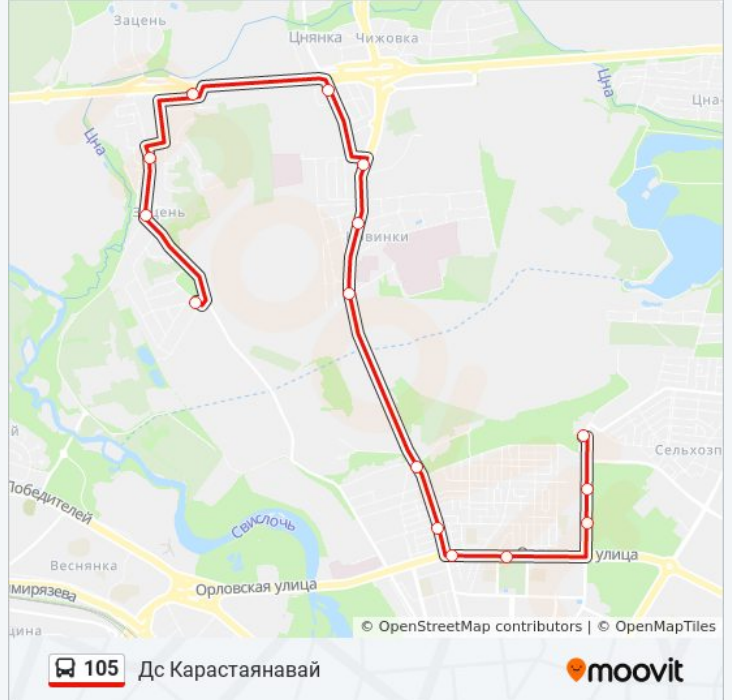

Направление: Дс Карастаянавай

15 остановок

[ОТКРЫТЬ РАСПИСАНИЕ МАРШРУТА](#)

Мінская

Зацань

Мікалаеўская

Завулак Ермака (Переулок Ермака)

Даўгінаўскі Тракт

Информация о автобус 105**Направление:** Дс Карастаянавай**Остановки:** 15**Продолжительность поездки:** 26 мин**Описание маршрута:**

Направление: Мінская

14 остановок

[ОТКРЫТЬ РАСПИСАНИЕ МАРШРУТА](#)

Дс Карастаянавай (Пасадка Пасажыраў)