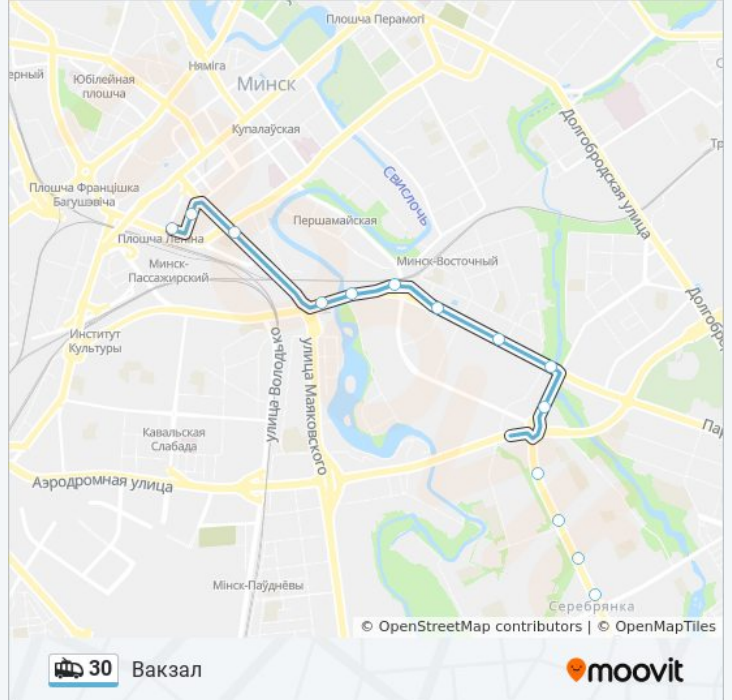

Используйте приложение Moovit, чтобы найти ближайшую остановку троллейбуса 30 и узнать, когда приходит Троллейбус 30.

Направление: Вакзал

19 остановок

[ОТКРЫТЬ РАСПИСАНИЕ МАРШРУТА](#)

Дс Серабранка
Парк Грэкавай
Малініна
Кінатэатр Салют
Магазін Лазурыт
Пляханава
Праспект Ракасоўскага, 55
Шэйпічы
Дом Быту
Аўтавакзал Усходні
Алега Кашавога
Мотавелазавод
Кінатэатр Ракета
Фабрыка Камунарка
Мінскэнэрга
Белмедпрепараты
Технологический Университет
Кірава
Вакзал

Информация о троллейбусе 30

Направление: Вакзал

Остановки: 19

Продолжительность поездки: 30 мин

Описание маршрута:

Направление: Дс Серабранка

18 остановок

[ОТКРЫТЬ РАСПИСАНИЕ МАРШРУТА](#)

Информация о троллейбусе 30

Направление: Дс Серабранка

Остановки: 10

Продолжительность поездки: 14 мин

Описание маршрута:

Направление: У Парк (3 Вакзала)

10 остановок

[ОТКРЫТЬ РАСПИСАНИЕ МАРШРУТА](#)

Информация о троллейбусе 30

Направление: У Парк (3 Вакзала)

Остановки: 10

Продолжительность поездки: 21 мин

Описание маршрута:

Направление: У Парк (3 Дс Серабранка)

10 остановок

[ОТКРЫТЬ РАСПИСАНИЕ МАРШРУТА](#)