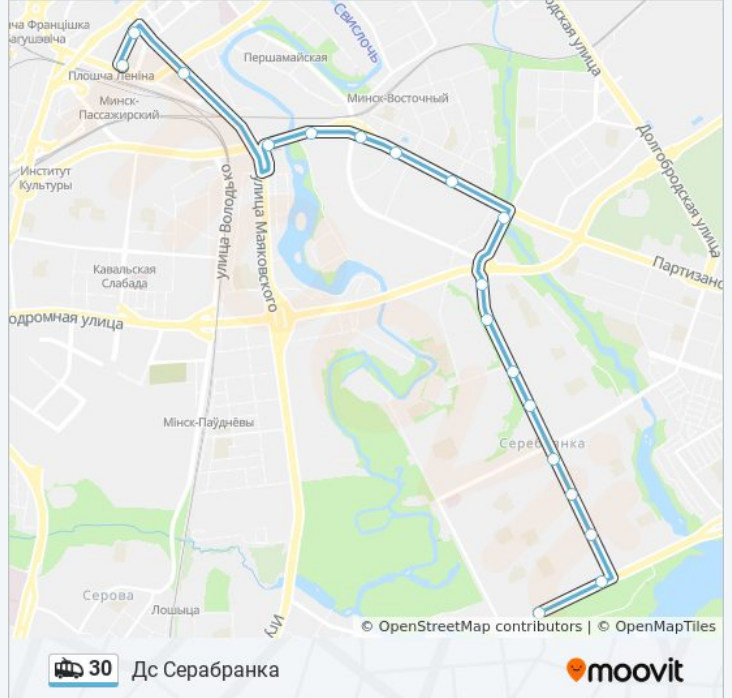

Информация о троллейбусе 30

Направление: Дс Серабранка

Остановки: 18

Продолжительность поездки: 33 мин

Описание маршрута:

Направление: Дс Серабранка

10 остановок

[ОТКРЫТЬ РАСПИСАНИЕ МАРШРУТА](#)