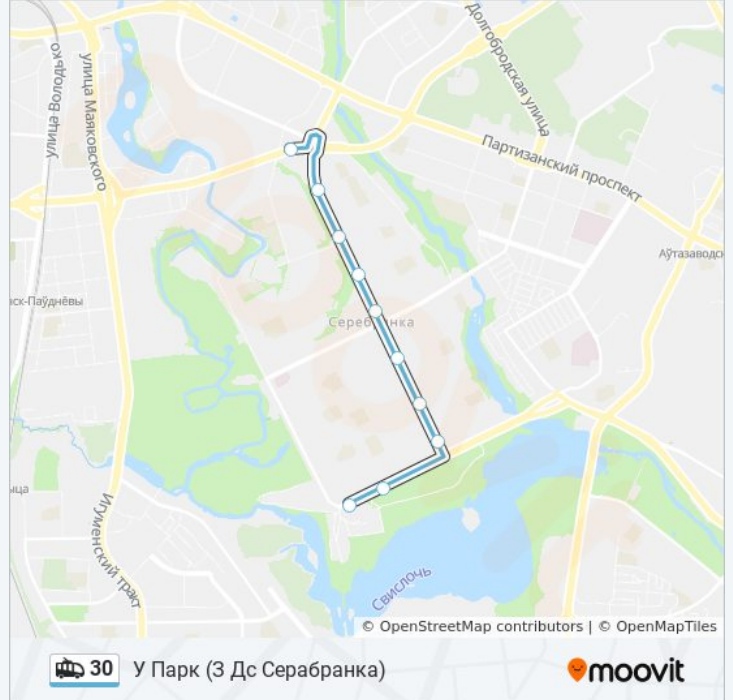

Информация о троллейбусе 30

Направление: У Парк (3 Дс Серабранка)

Остановки: 10

Продолжительность поездки: 14 мин

Описание маршрута:

Расписание и схема движения троллейбуса 30 доступны оффлайн в формате PDF на moovitapp.com. Используйте [приложение Moovit](#), чтобы увидеть время прибытия автобусов в реальном времени, режим работы метро и расписания поездов, а также пошаговые инструкции, как добраться в нужную точку Минска.