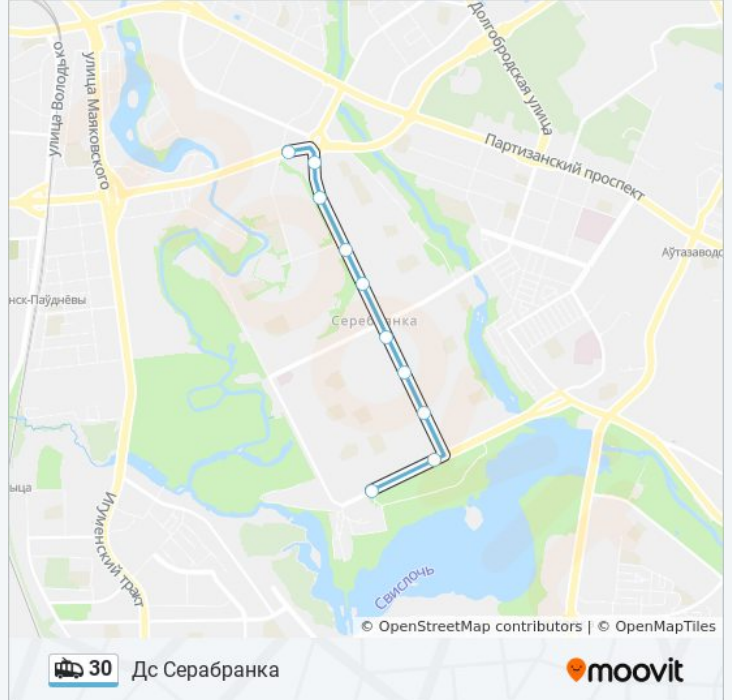

Информация о троллейбусе 30

Направление: Дс Серабранка

Остановки: 10

Продолжительность поездки: 14 мин

Описание маршрута:

Направление: У Парк (3 Вакзала)

10 остановок

[ОТКРЫТЬ РАСПИСАНИЕ МАРШРУТА](#)