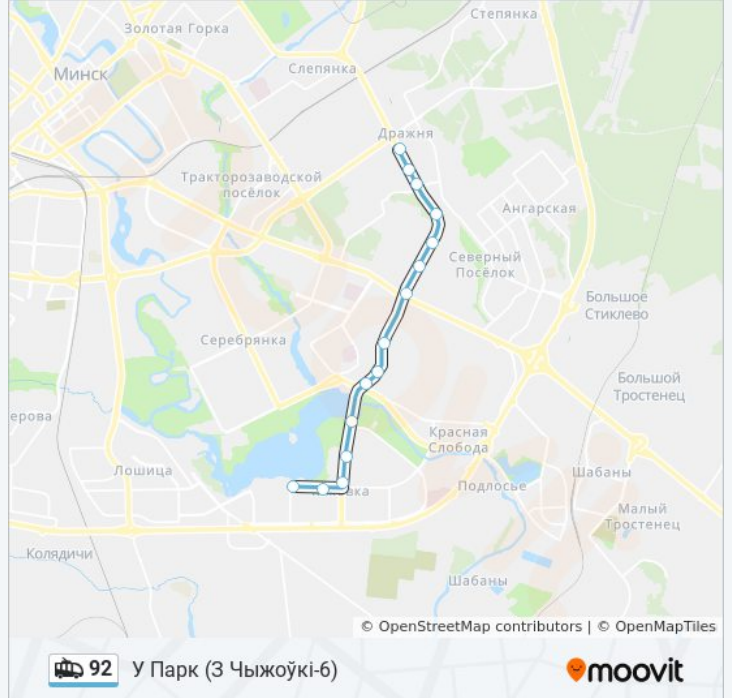

## Расписания троллейбуса 92

У Парк (3 Чыжоўкі-6) Расписание поездки

понедельник	0:11 - 23:57
вторник	0:11 - 23:57
среда	0:11 - 23:57
четверг	0:11 - 23:57
пятница	0:11 - 23:57
суббота	0:11 - 23:56
воскресенье	0:11 - 23:56

## Информация о троллейбусе 92

**Направление:** У Парк (3 Чыжоўкі-6)

**Остановки:** 16

**Продолжительность поездки:** 24 мин

**Описание маршрута:**

## Направление: Чыжоўка-6

27 остановок

[ОТКРЫТЬ РАСПИСАНИЕ МАРШРУТА](#)

- Дс Карастаянавай (Пасадка Пасажыраў)
- Лілі Карастаянавай
- Арлоўская
- Плошча Бангалор (Плошча Бангалор)
- Універсам Рыга
- Якуба Коласа
- Дом Друку (Дом Печати)
- Академическая
- Батанічная
- Мендзялеева
- Сталетава
- Запарожская Плошча (Запарожская Плошча)
- Радыяльная
- Завод Ігрыстых Вінаў
- Энэргетычны Каледж
- Пераходная
- 1-Ы Нахільны Завулак (1-Й Наклонный Переулок)
- Цэц-3 (Тэц-3)