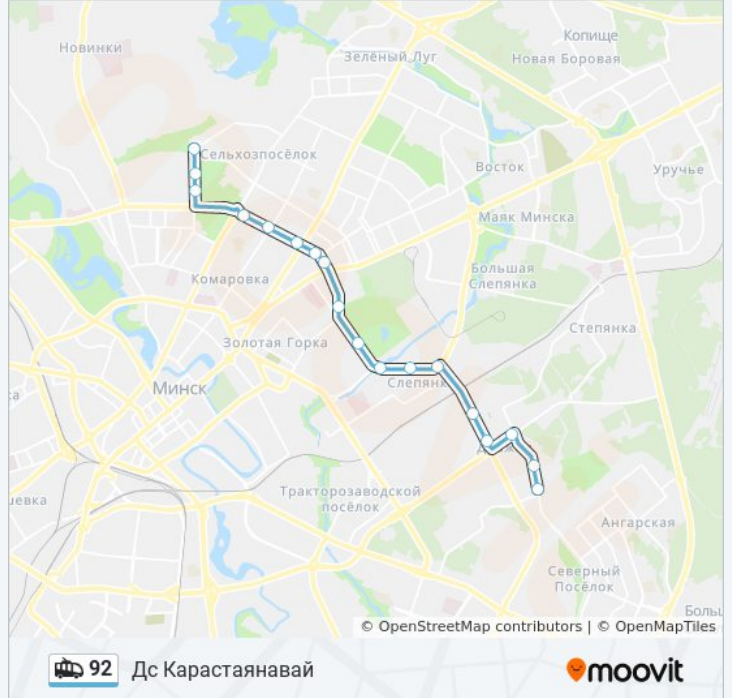

Используйте приложение Moovit, чтобы найти ближайшую остановку троллейбуса 92 и узнать, когда приходит Троллейбус 92.

**Направление: Дс Карастаянавай**

17 остановок

[ОТКРЫТЬ РАСПИСАНИЕ МАРШРУТА](#)

Солтыса

Тралейбусны Парк

Прафтэхкаледж

Завод Ігрыстых Вінаў

Радыяльная

Запарожская Плошча (Запарожская Плошчадзь)

Сталетава

Мендзялеева

Батанічная

**Информация о троллейбусе 92****Направление:** Дс Карастаянавай**Остановки:** 17**Продолжительность поездки:** 30 мин**Описание маршрута:**