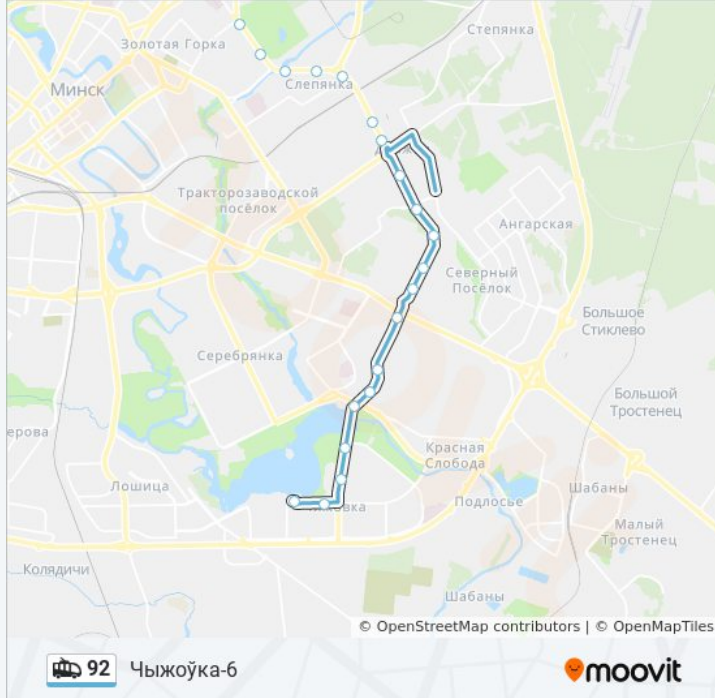

## Направление: Чыжоўка-6

27 остановок

[ОТКРЫТЬ РАСПИСАНИЕ МАРШРУТА](#)

- Дс Карастаянавай (Пасадка Пасажыраў)
- Лілі Карастаянавай
- Арлоўская
- Плошча Бангалор (Плошча Бангалор)
- Універсам Рыга
- Якуба Коласа
- Дом Друку (Дом Печати)
- Академическая
- Батанічная
- Мендзялеева
- Сталетава
- Запарожская Плошча (Запарожская Плошча)
- Радыяльная
- Завод Ігрыстых Вінаў
- Энэргетычны Каледж
- Пераходная
- 1-Ы Нахільны Завулак (1-Й Наклонный Переулок)
- Цэц-3 (Тэц-3)

## Информация о троллейбусе 92

**Направление:** Чыжоўка-6

**Остановки:** 27

**Продолжительность поездки:** 52 мин

**Описание маршрута:**

Волжская

Станция Метро Аўтазаводская

Кабушкіна

Маладзёжны Пасёлак

Машынабудаўнікоў (Машиностроителей)

Заапарк

Чыжоўка-Арэна

Ташкенцкі Праезд

Чыжоўка-6 (Высадка Пасажыраў)

Расписание и схема движения троллейбуса 92 доступны оффлайн в формате PDF на [moovitapp.com](https://moovitapp.com). Используйте [приложение Moovit](#), чтобы увидеть время прибытия автобусов в реальном времени, режим работы метро и расписания поездов, а также пошаговые инструкции, как добраться в нужную точку Минска.