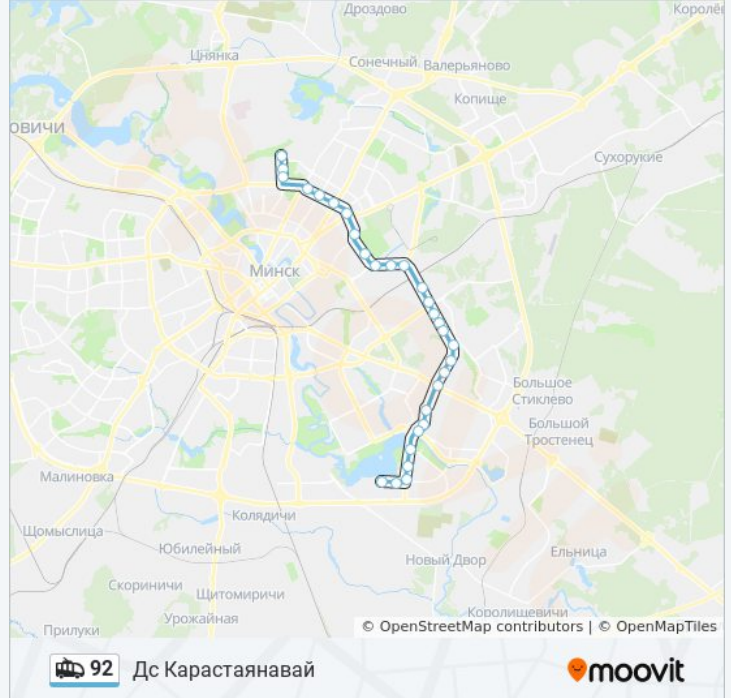

## Информация о троллейбусе 92

**Направление:** Дс Карастаянавай

**Остановки:** 29

**Продолжительность поездки:** 50 мин

**Описание маршрута:**

Сталетава

Мендзялеева

Батанічная

### Направление: У Парк (3 Дс Карастаянавай)

16 остановок

[ОТКРЫТЬ РАСПИСАНИЕ МАРШРУТА](#)

Дс Карастаянавай (Пасадка Пасажыраў)

Лілі Карастаянавай

Арлоўская

Плошча Бангалор (Площадь Бангалор)

Універсам Рыга