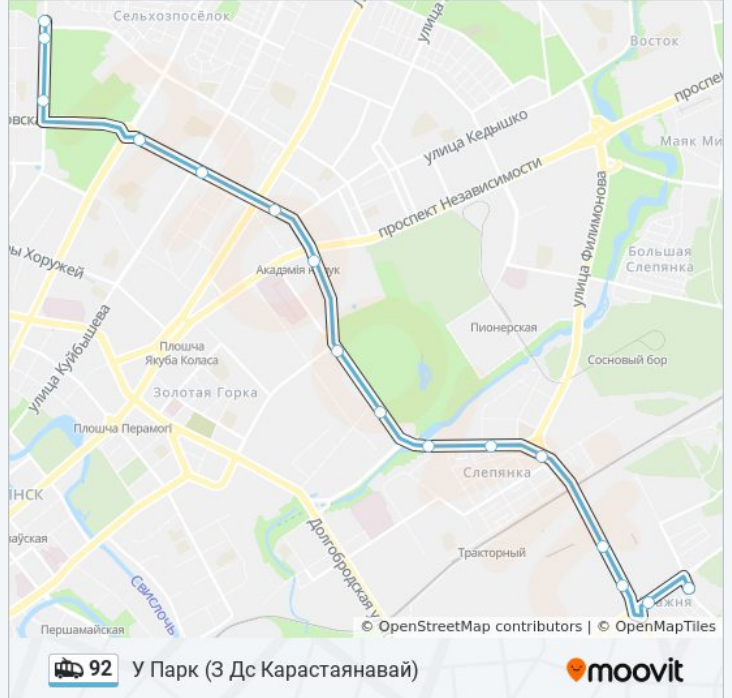

Завод Ігрыстых Вінаў

Круглая Плошча (Круглая Площадь)

Прафтэхкаледж

### Расписания троллейбуса 92

У Парк (3 Дс Карастаянавай) Расписание поездки

понедельник	0:15 - 23:57
вторник	0:15 - 23:57
среда	0:15 - 23:57
четверг	0:15 - 23:57
пятница	0:15 - 23:57
суббота	23:37
воскресенье	23:37

### Информация о троллейбусе 92

**Направление:** У Парк (3 Дс Карастаянавай)

**Остановки:** 16

**Продолжительность поездки:** 28 мин

**Описание маршрута:**

## Направление: У Парк (3 Чыжоўкі-6)

16 остановок

[ОТКРЫТЬ РАСПИСАНИЕ МАРШРУТА](#)

Чыжоўка-6 (Пасадка Пасажыраў)

Ташкенцкі Праезд

Ташкенцкая

Чыжоўка-Арэна

Заапарк