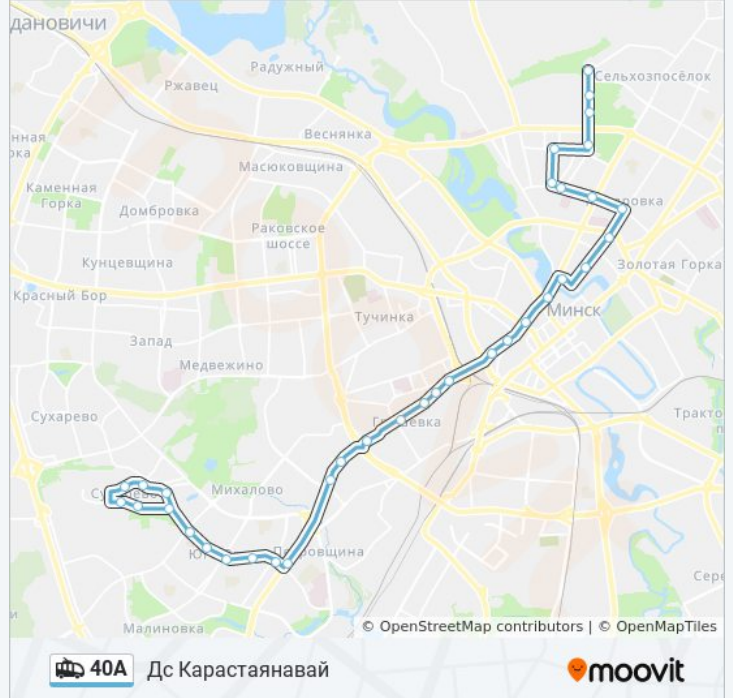

Крапоткіна

Бульвар Шаўчэнкі

Кінатэатр Кіеў

Кульман

Арлоўская

Лілі Карастаянавай

Дс Карастаянавай (Высадка Пасажыраў)

Направление: У Парк (3 Юрыя Семенякі)

7 остановок

[ОТКРЫТЬ РАСПИСАНИЕ МАРШРУТА](#)

Юрыя Семенякі

Маршала Лосіка, 28

Маршала Лосіка

Мачульскага

Акадэміка Карскага

Юрыя Семенякі, 28