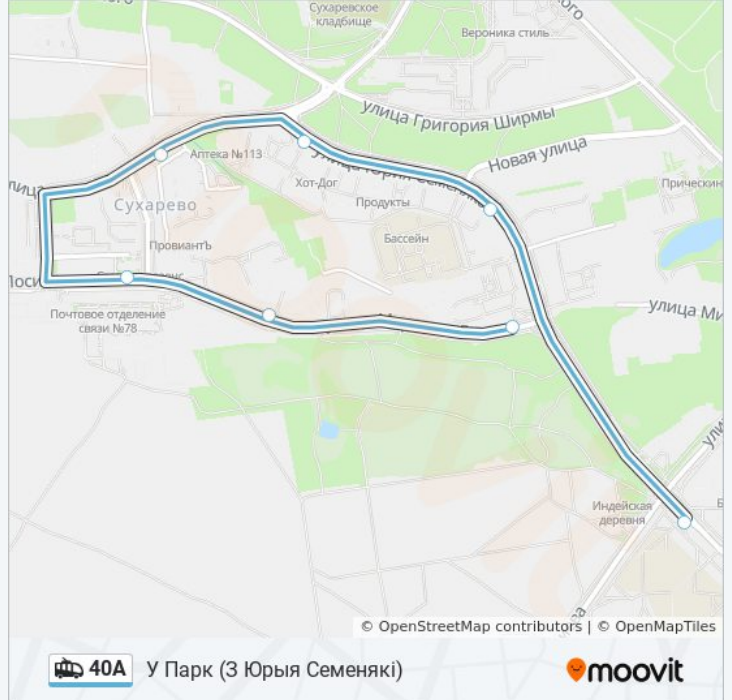

Направление: Юрья Семенякі

31 остановок

[ОТКРЫТЬ РАСПИСАНИЕ МАРШРУТА](#)

- Дс Карастаянавай (Пасадка Пасажыраў)
- Лілі Карастаянавай
- Арлоўская
- Кахоўская
- Кінатэатр Кіеў
- Бульвар Шаўчэнкі
- Крапоткіна
- Максіма Багдановіча
- Камароўскі Рынак
- Куйбышава
- Камуністычная
- Оперны Тэатр
- Ст.М. Няміга
- Раманаўская Слабада
- Мяснікова
- Музычны Тэатр
- 2-І Завулак Розы Люксембург (2-Й Переулок Розы Люксембург)
- Станцыя Дыягностыкі

Расписания троллейбуса 40А

Юрья Семенякі Расписание поездки

понедельник	6:11 - 23:53
вторник	6:11 - 23:53
среда	6:11 - 23:53
четверг	6:11 - 23:53
пятница	6:11 - 23:53
суббота	Не Работает
воскресенье	Не Работает

Информация о троллейбусе 40А

Направление: Юрья Семенякі

Остановки: 31

Продолжительность поездки: 52 мин

Описание маршрута: