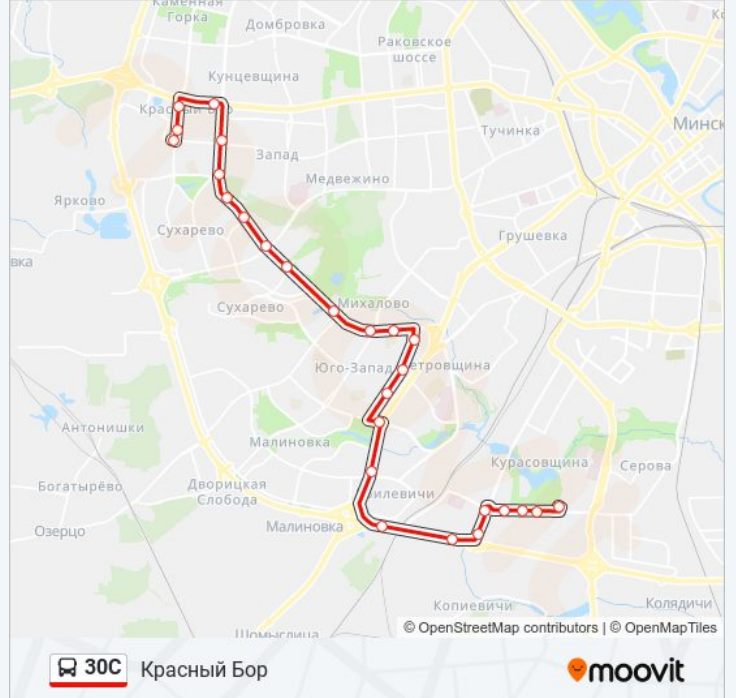

Чайлыткі

Мікрараён Сухарава-3

Мазурава

Захад-3

Ст.М. Каменная Горка

Нёманская

Акадэміка Вышалесскага

Красны Бор (Высадка Пасажыраў)

Расписание и схема движения автобус 30С доступны офлайн в формате PDF на moovitapp.com. Используйте [приложение Moovit](#), чтобы увидеть время прибытия автобусов в реальном времени, режим работы метро и расписания поездов, а также пошаговые инструкции, как добраться в нужную точку Минска.

[О Moovit](#) • [Решения Мобильности как услуги (MaaS)](#) • [Поддерживаемые страны](#) • [Сообщество Мувитеров](#)

© 2024 Moovit - Все права защищены

Проверьте время прибытия в реальном времени