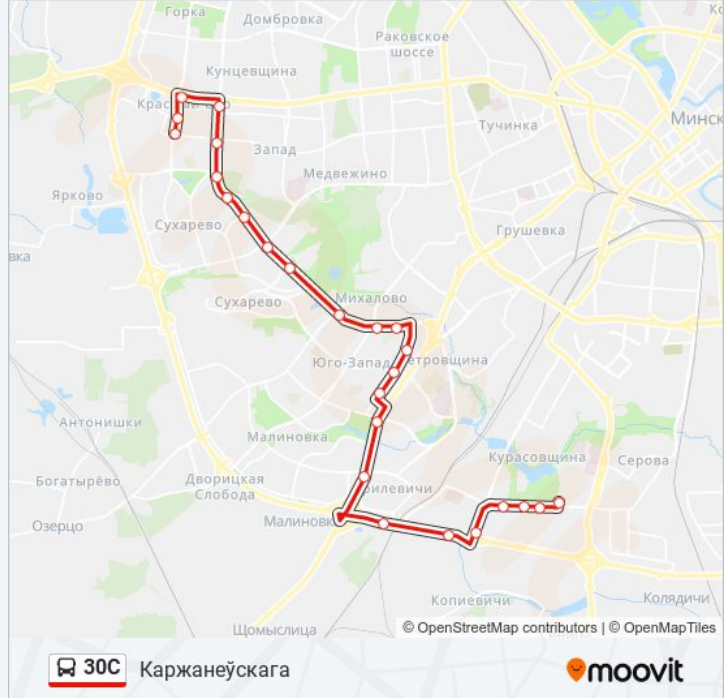

30С

Каржанеўскага

Использовать Приложение

У автобус 30С (Каржанеўскага) 2 поездок. По будням, раписание маршрута:

(1) Каржанеўскага: 00:12 - 23:43 (2) Красный Бор: 05:45 - 23:36

Используйте приложение Moovit, чтобы найти ближайшую остановку автобус 30С и узнать, когда приходит автобус 30С.

Направление: Каржанеўскага

25 остановок

[ОТКРЫТЬ РАСПИСАНИЕ МАРШРУТА](#)

Чырвоны Бор (Красный Бор)
Акадэміка Вышалесскага
Нёманская
Ст.М. Каменная Горка
Захад-3
Мазурава
Мікрараён Сухарава-3
Чайлыткі
Максіма Гарэцкага
Янкоўскага
Рафіева
Праспект Газеты Звязда
Алібегава
Міжнародны Адукацыйны Цэнтр
(Международный Образовательный Центр)
Гц Кірмаш
Універсам Валгаград
Студэнцкая Вёска
Ст.М. Малінаўка
Паварот На Філіял Бду
Ландэра
Гімназія

Информация о автобус 30С**Направление:** Каржанеўскага**Остановки:** 25**Продолжительность поездки:** 50 мин**Описание маршрута:**

Сквер Василя Цвяткова

Завод Электроніка

Завод Транзістар

Каржанеўскага (Высадка Пасажыраў)

Направление: Красный Бор

26 остановок

[ОТКРЫТЬ РАСПИСАНИЕ МАРШРУТА](#)

Каржанеўскага

Завод Транзістар

Завод Электроніка

Сквер Василя Цвяткова

Плошча Казінца (Площадь Казинца)