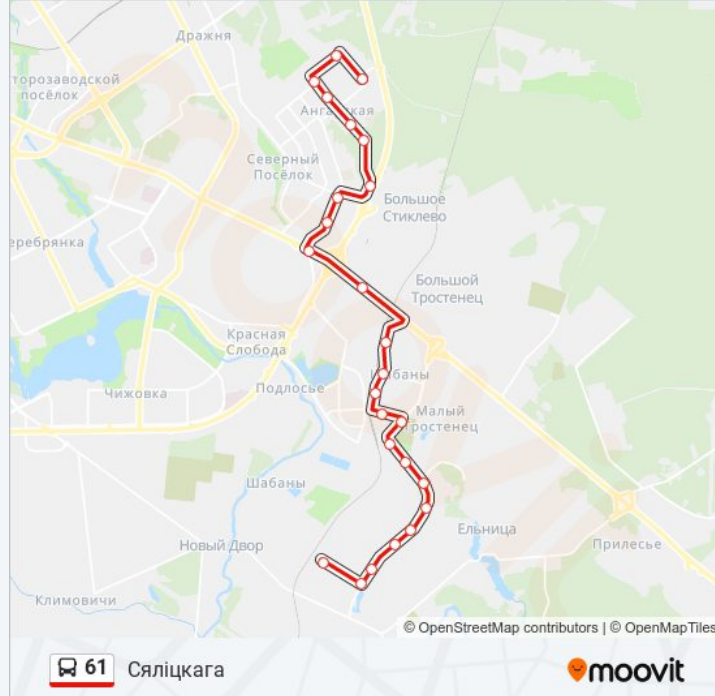

Кацельная

Завод Буйнапанэльнага Домабудаўніцтва

Упраўленне Механізацыі №79

Завод Эпк

Палявая

Завод Жбв

Сяліцкага, 11

Расписание и схема движения автобус 61 доступны оффлайн в формате PDF на moovitapp.com. Используйте приложение Moovit, чтобы увидеть время прибытия автобусов в реальном времени, режим работы метро и расписания поездов, а также пошаговые инструкции, как добраться в нужную точку Минск.

© 2024 Moovit - Все права защищены