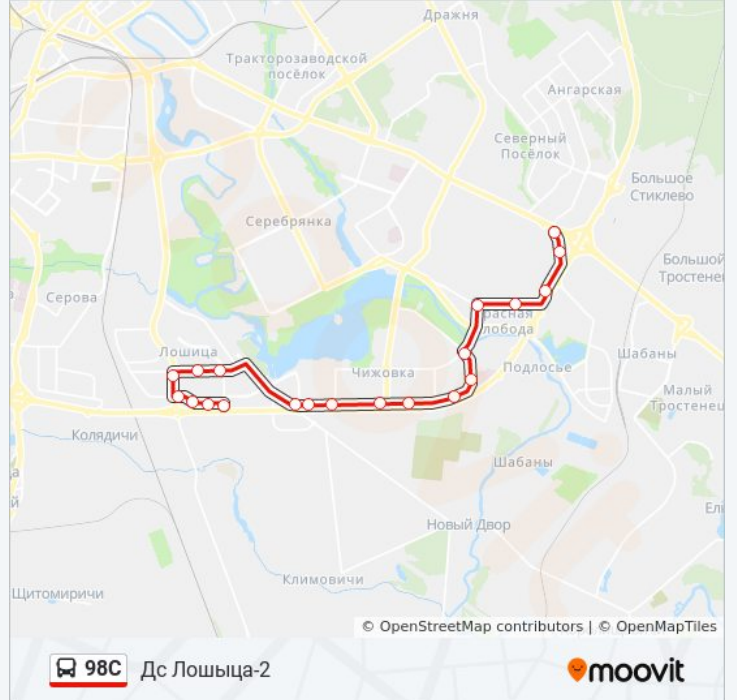

98С

Дс Лошыца-2

Использовать Приложение

У автобус 98С (Дс Лошыца-2) 2 поездок. По будням, раписание маршрута:

(1) Дс Лошыца-2: 05:48 - 23:46 (2) Ст.М. Магілёўская: 05:09 - 17:04

Используйте приложение Moovit, чтобы найти ближайшую остановку автобус 98С и узнать, когда приходит автобус 98С.

**Направление: Дс Лошыца-2**

20 остановок

[ОТКРЫТЬ РАСПИСАНИЕ МАРШРУТА](#)

Ст.М. Магілёўская  
Ас Аўтазаводская  
Завод Колавых Цягачоў  
Завод Ліцмаш  
Аўтобусны Парк №6  
Галадзеда  
10-Я Бальніца  
Капыльская  
Чырвонаслабодская (Краснослабодская)  
Дс Чыжоўка  
Чыжоўка-2  
Чыжоўка-6  
Убарэвіча  
Лошыца-9  
Гімназія №40  
Янкі Лучыны  
Ігуменскі Тракт  
Азс  
Прушынскіх  
Дс Лошыца-2 (Высадка Пасажыраў)

**Расписания автобус 98С**

Дс Лошыца-2 Расписание поездки

понедельник	05:48 - 23:46
вторник	05:48 - 23:46
среда	05:48 - 23:46
четверг	05:48 - 23:46
пятница	05:48 - 23:46
суббота	Не Работает
воскресенье	Не Работает

**Информация о автобус 98С****Направление:** Дс Лошыца-2**Остановки:** 20**Продолжительность поездки:** 34 мин**Описание маршрута:**

**Направление: Ст.М. Магілёўская**

20 остановок

[ОТКРЫТЬ РАСПИСАНИЕ МАРШРУТА](#)