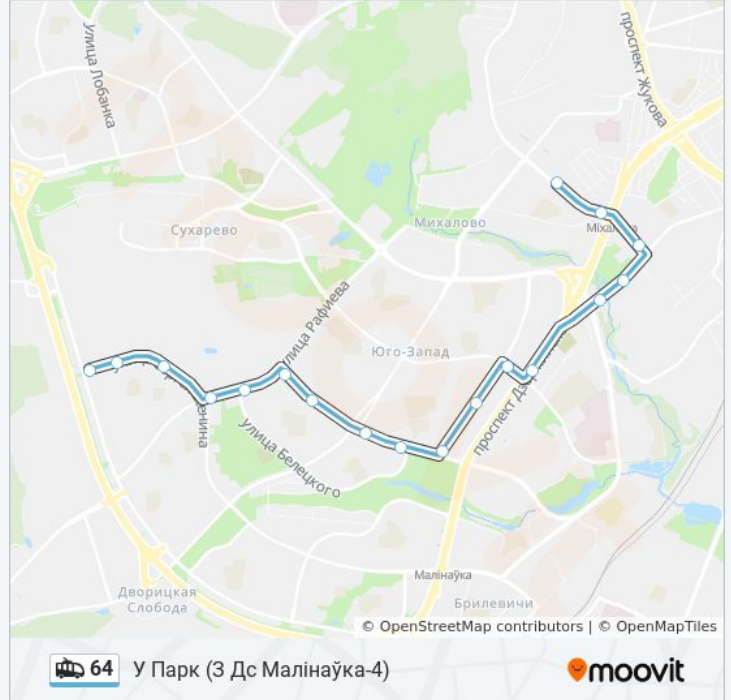

### Расписания троллейбуса 64

У Парк (3 Дс Малінаўка-4) Расписание поездки

понедельник	0:04 - 23:53
вторник	0:04 - 23:53
среда	0:04 - 23:53
четверг	0:04 - 23:53
пятница	0:04 - 23:53
суббота	Не Работает
воскресенье	Не Работает

### Информация о троллейбусе 64

**Направление:** У Парк (3 Дс Малінаўка-4)

**Остановки:** 18

**Продолжительность поездки:** 27 мин

**Описание маршрута:**

Расписание и схема движения троллейбуса 64 доступны оффлайн в формате PDF на [moovitapp.com](https://moovitapp.com). Используйте [приложение Moovit](#), чтобы увидеть время прибытия автобусов в реальном времени, режим работы метро и расписания поездов, а также пошаговые инструкции, как добраться в нужную точку Минск.