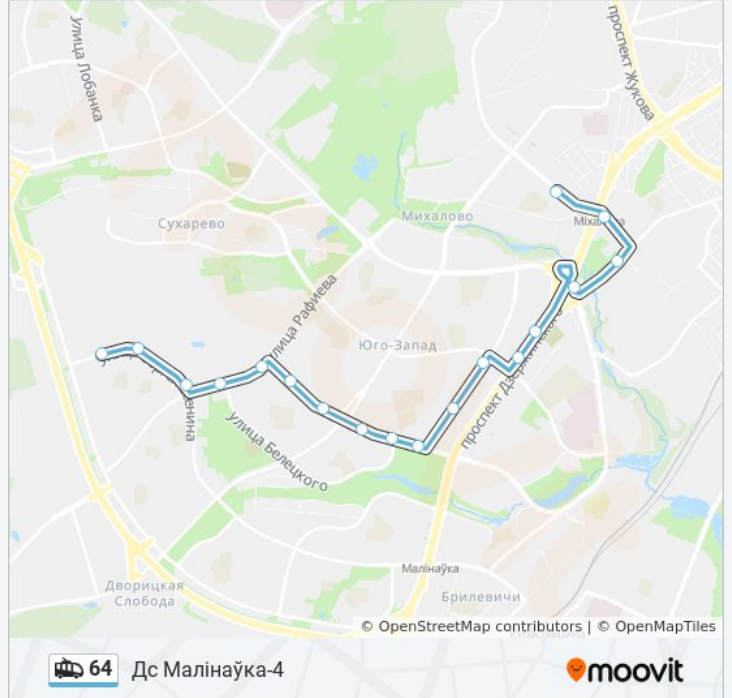

Паўднёвы Запад-3

Праспект Любімава

Бялецкага

Паліклініка №25

Сяргея Ясеніна, 111

### Информация о троллейбусе 64

Направление: Дс Малінаўка-4

Остановки: 18

Продолжительность поездки: 27 мин

Описание маршрута:

## Дс Малінаўка-4 (Высадка Пасажыраў)

### Направление: Дс Малінаўка-4

24 остановок

[ОТКРЫТЬ РАСПИСАНИЕ МАРШРУТА](#)

Дс Дружная

Институт Культуры

Таварная

Вагонарамонтны Завод

Шчорса