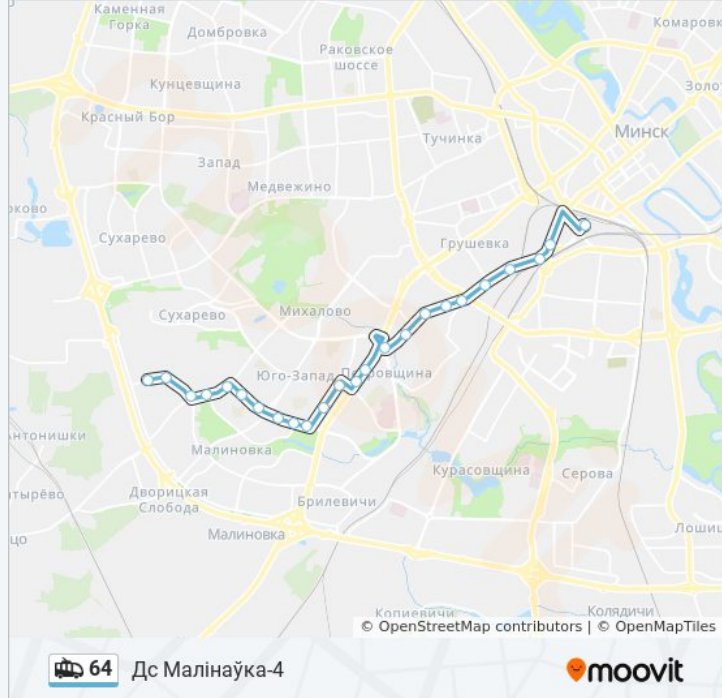

### Информация о троллейбусе 64

**Направление:** Дс Малінаўка-4

**Остановки:** 24

**Продолжительность поездки:** 37 мин

**Описание маршрута:**

Паўднёвы Захад-3

Праспект Любімава

Бялецкага

Паліклініка №25

Сяргея Ясеніна, 111

Дс Малінаўка-4 (Высадка Пасажыраў)

**Направление: У Парк (3 Дс Малінаўка-4)**

18 остановак

[ОТКРЫТЬ РАСПИСАНИЕ МАРШРУТА](#)

Дс Малінаўка-4

Палявая