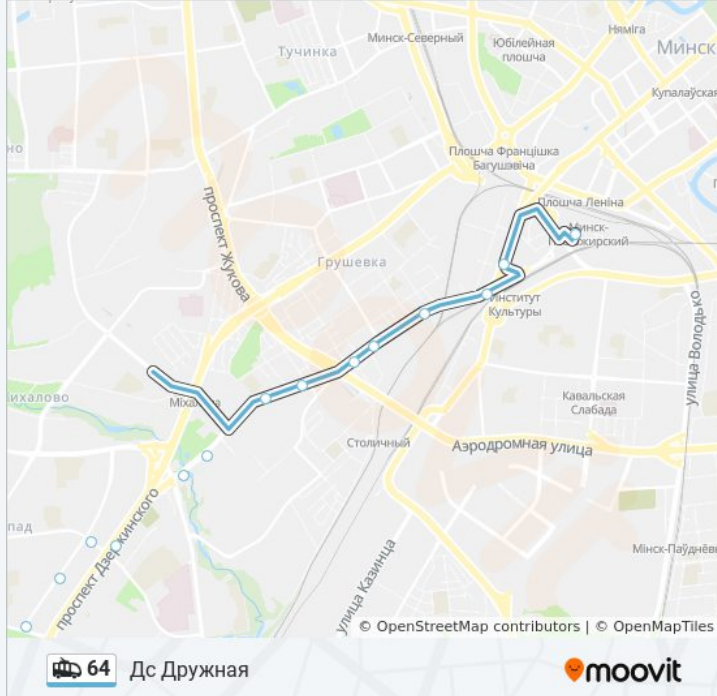

Используйте приложение Moovit, чтобы найти ближайшую остановку троллейбуса 64 и узнать, когда приходит Троллейбус 64.

**Направление: Дс Дружная**

23 остановок

[ОТКРЫТЬ РАСПИСАНИЕ МАРШРУТА](#)

Дс Малинаўка-4  
Палявая  
Сяргея Ясеніна, 111  
Паліклініка №25  
Бялецкага  
Праспект Любімава  
Паўднёвы Запад-3  
Універсам Брэст  
Паўднёвы Запад-2  
Парк Паўлава  
Універсам Валгаград  
Гц Кірмаш  
Ст.М. Пятроўшчына  
Чыгуначная  
Аўтастанцыя Паўднёва-Заходняя  
Аўтасіла  
Дубравінская  
Кузьмы Мініна  
Шчорса  
Вагонарамонтны Завод

**Информация о троллейбусе 64****Направление:** Дс Дружная**Остановки:** 23**Продолжительность поездки:** 38 мин**Описание маршрута:**

Таварная

Институт Культуры

Дс Дружная

### Направление: Дс Малінаўка-4

18 остановок

[ОТКРЫТЬ РАСПИСАНИЕ МАРШРУТА](#)

Каледж Прамысловасці Будматэрыялаў  
(Колледж Промышленности  
Стройматериалов)

Ст.М. Міхалова

Аўтастанцыя Паўднёва-Заходняя

Чыгуначная

Паўднёвы Запад-3

Праспект Любімава

Бялецкага

Паліклініка №25

Сяргея Ясеніна, 111