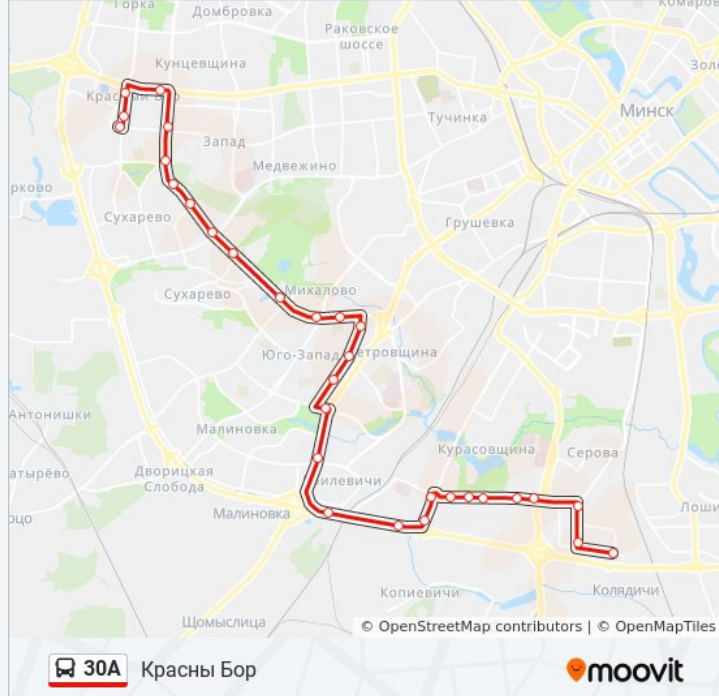

Направление: Красны Бор

30 остановок

[ОТКРЫТЬ РАСПИСАНИЕ МАРШРУТА](#)

Мінскрыбпрам
Завод Прамбурвод
Мінскі Абласны Ліцэй
Слуцкі Гасцінец
Завулак Каржанеўскага (Переулок Корженевского)
Завод Транзістар
Завод Электроніка
Сквер Васіля Цвяткова
Плошча Казінца (Площадь Казинца)
Гімназія
Ландэра
Паварот На Філіял Бду
Ст.М. Малінаўка
Студэнцкая Вёска
Універсам Валгаград
Гц Кірмаш
Міжнародны Адукацыйны Цэнтр (Международный Образовательный Центр)
Алібегава
Праспект Газеты Звязда
Рафіева

Информация о автобус 30А**Направление:** Красны Бор**Остановки:** 30**Продолжительность поездки:** 60 мин**Описание маршрута:**

Янкоўскага

Максіма Гарэцкага

Чайлыткі

Мікрараён Сухарава-3

Мазурава

Захад-3

Ст.М. Каменная Горка

Нёманская

Акадэміка Вышалесскага

Красны Бор (Высадка Пасажыраў)

Направление: Мінскрыбпрам

29 остановак

[ОТКРЫТЬ РАСПИСАНИЕ МАРШРУТА](#)

Чырвоны Бор (Красный Бор)

Акадэміка Вышалесскага