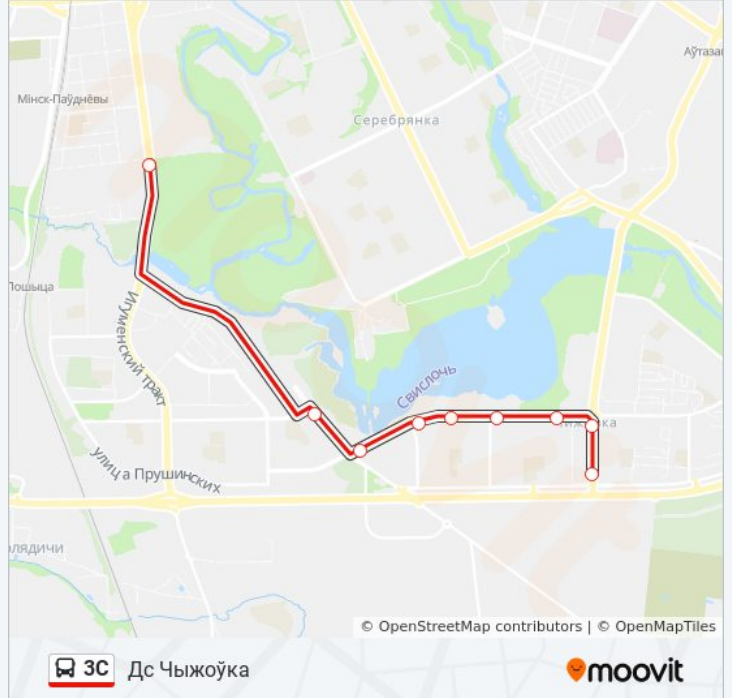

Информация о автобус 3С

Направление: Дс Чыжоўка

Остановки: 9

Продолжительность поездки: 17 мин

Описание маршрута:

Направление: Дс Чыжоўка

13 остановак

[ОТКРЫТЬ РАСПИСАНИЕ МАРШРУТА](#)