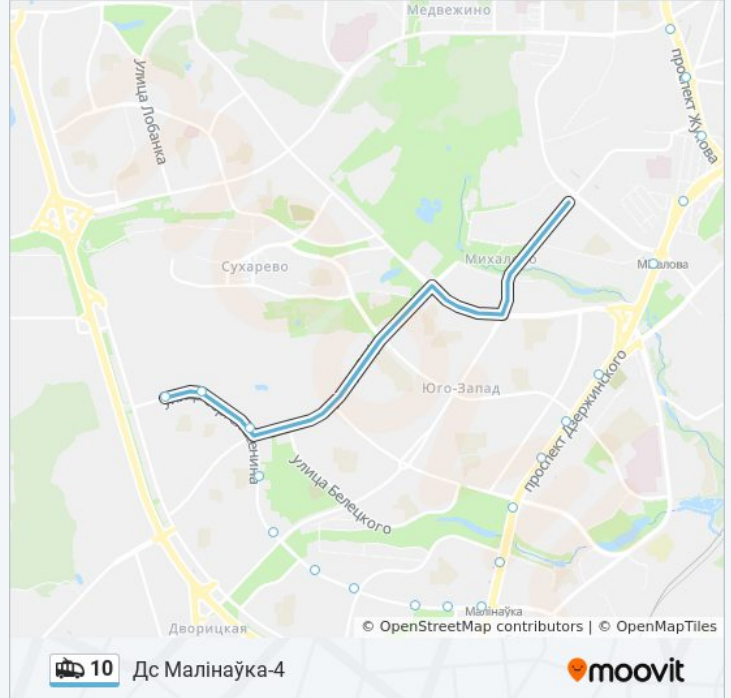

Дзіцячы Сад

Громава

Атс

Паліклініка №25

Сяргея Ясеніна, 111

Дс Малінаўка-4 (Высадка Пасажыраў)

### Направление: У Парк (3 Дс Вясянкі)

21 астановак

[ОТКРЫТЬ РАСПИСАНИЕ МАРШРУТА](#)

Дс Вясянкі (Пасадка Пасажыраў)

Нарачанская

Мінск-Арэна

Універсітэт Фізкультуры

Вясёлкавая (Радужная)