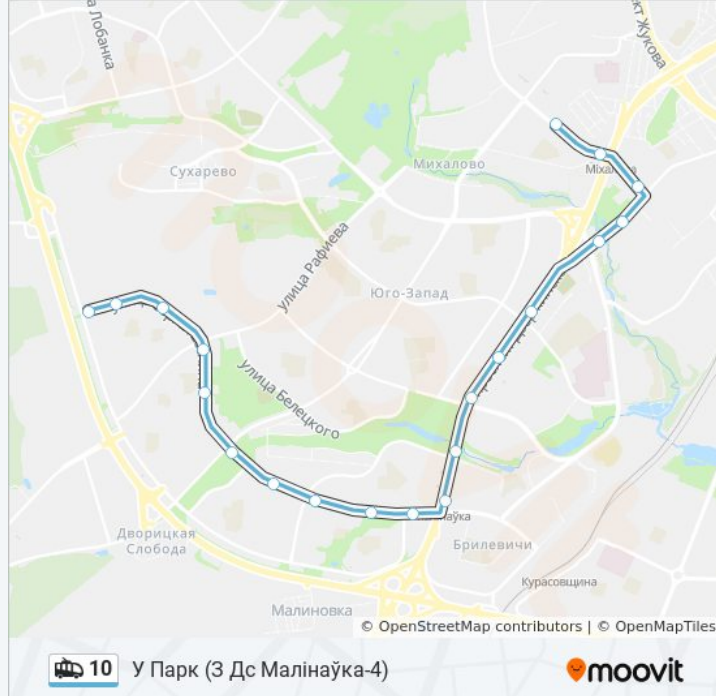

### Информация о троллейбусе 10

**Направление:** У Парк (3 Дс Малінаўка-4)

**Остановки:** 20

**Продолжительность поездки:** 30 мин

**Описание маршрута:**

Ст.М. Міхалова

Каледж Прамысловасці Будматэрыялаў  
(Колледж Промышленности  
Стройматериалов)