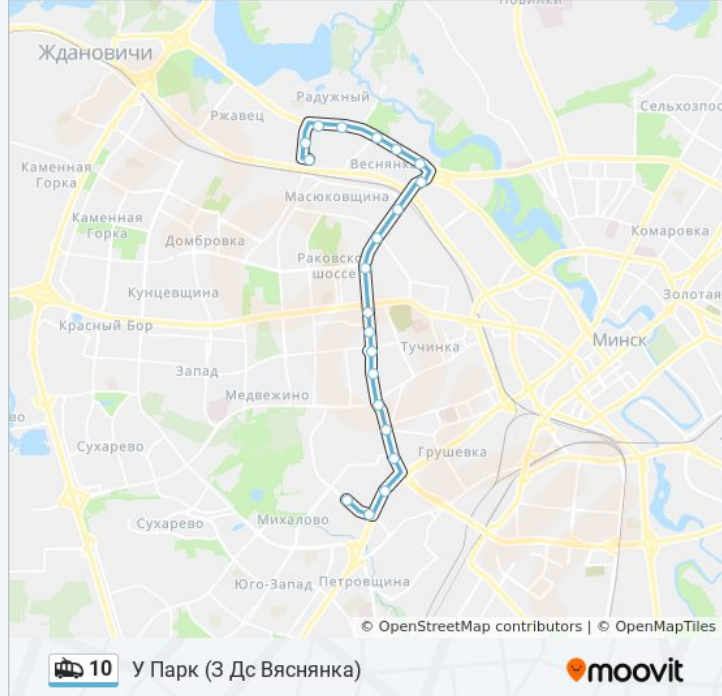

### Информация о троллейбусе 10

**Направление:** У Парк (3 Дс Вясянкі)

**Остановки:** 21

**Продолжительность поездки:** 36 мин

**Описание маршрута:**

Дунина-Марцінкевіча

Адоеўскага

Паліклініка №20

### Направление: У Парк (3 Дс Малінаўка-4)

20 остановок

[ОТКРЫТЬ РАСПИСАНИЕ МАРШРУТА](#)

Дс Малінаўка-4

Палявая

Сяргея Ясеніна, 111

Паліклініка №25

Атс