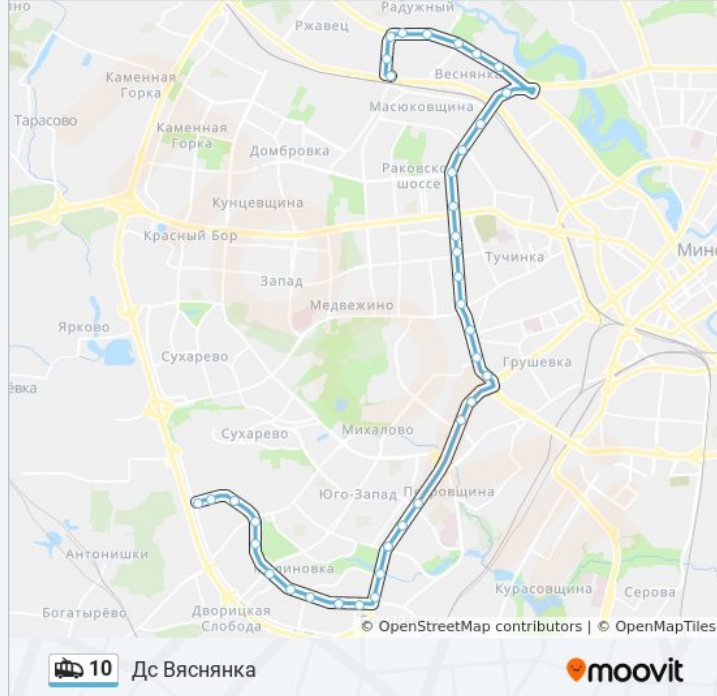

Вясёлкавая (Радужная)

Універсітэт Фізкультуры

Мінск-Арэна

Пасёлак Піянерскі

Нарачанская

Дс Вяснянка (Высадка Пасажыраў)

### Направление: Дс Вяснянка

20 остановок

[ОТКРЫТЬ РАСПИСАНИЕ МАРШРУТА](#)

Беліта-Вітэкс

Глаголева

Індустрыяльная

Харкаўская

Паліклініка №20