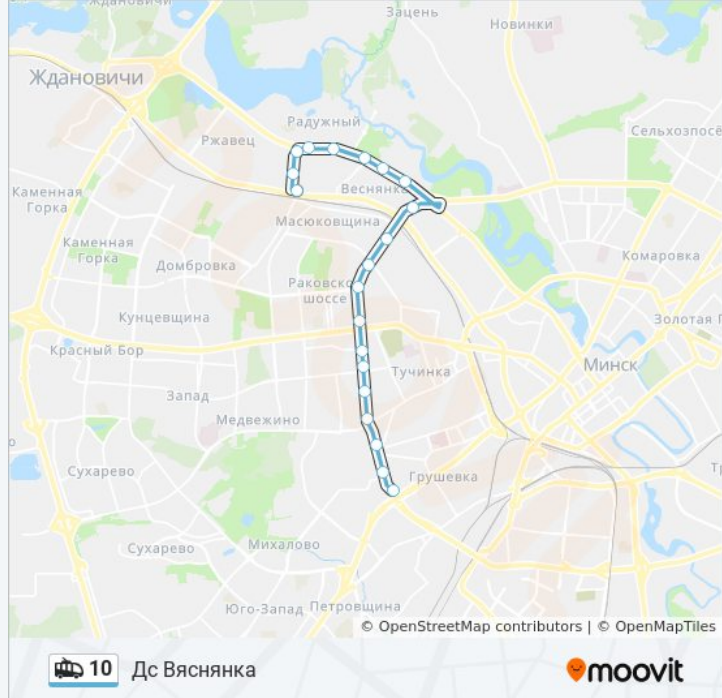

### Информация о троллейбусе 10

**Направление:** Дс Вяснянка

**Остановки:** 20

**Продолжительность поездки:** 33 мин

**Описание маршрута:**

Футбольны Манеж

Крупцы

Вясёлкавая (Радужная)

### Направление: Дс Малінаўка-4

35 остановок

[ОТКРЫТЬ РАСПИСАНИЕ МАРШРУТА](#)

Дс Вяснянка (Пасадка Пасажыраў)

Нарачанская

Мінск-Арэна

Універсітэт Фізкультуры

Вясёлкавая (Радужная)