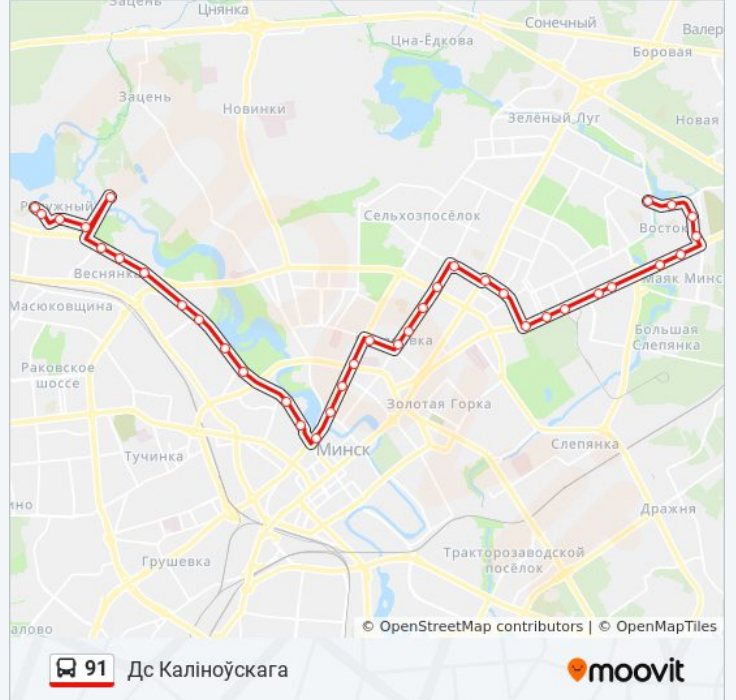

Информация о автобус 91

Направление: Дс Каліноўскага

Остановки: 37

Продолжительность поездки: 66 мин

Описание маршрута:

Камуністычная
Праспект Машэрава
Максіма Багдановіча
Камароўскі Рынак
Кульман
Студэнцкая Паліклініка
Універсам Рыга
Леаніда Бяды
Якуба Коласа
Школа
Плошча Калініна
Ст.М. Парк Чалюскінцаў
Дзіцячая Чыгунка (Детская Железная Дорога)
Ст.М. Маскоўская
Абсерваторыя
Нацыянальная Бібліятэка
Ст.М. Усход (Ст.М. Восток)
Кірылы Тураўскага
Гандлёвы Цэнтр
Алімпійскі Спарткомплекс
Каліноўскага