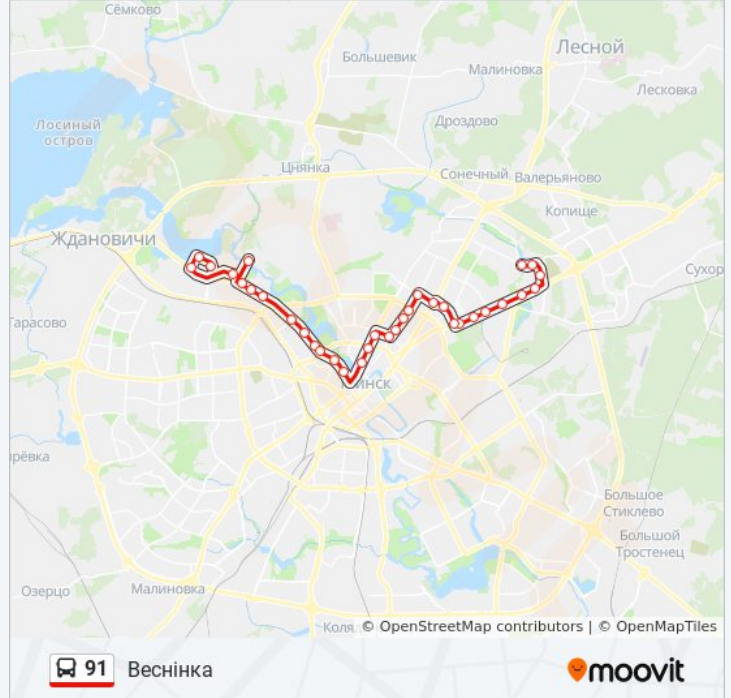

Направление: Веснінка

34 остановок

[ОТКРЫТЬ РАСПИСАНИЕ МАРШРУТА](#)

Каліноўскага
Алімпійскі Спарткомплекс
Гандлёвы Цэнтр
Ст.М. Усход (Ст.М. Восток)
Нацыянальная Бібліятэка
Абсерваторыя
Ст.М. Маскоўская
Дзіцячая Чыгунка (Детская Железная Дорога)
Ст.М. Парк Чалюскінцаў
Плошча Калініна
Школа №73
Якуба Коласа
Леаніда Бяды
Універсам Рыга
Студэнцкая Паліклініка
Кульман
Камароўскі Рынак
Веры Харужай
Праспект Машэрава
Оперный Театр
Палац Спорту (Дворец Спорта)

Информация о автобус 91**Направление:** Веснінка**Остановки:** 34**Продолжительность поездки:** 72 мин**Описание маршрута:**

Гасцініца Юбілейная

Музей Гісторыі Вялікай Айчыннай Вайны

Гвардзейская

Камсамольскае Возера

Веснінка

Направление: Дс Каліноўскага

37 остановок

[ОТКРЫТЬ РАСПИСАНИЕ МАРШРУТА](#)

Веснінка

Крупецкая

Ціхая

Пакроўская