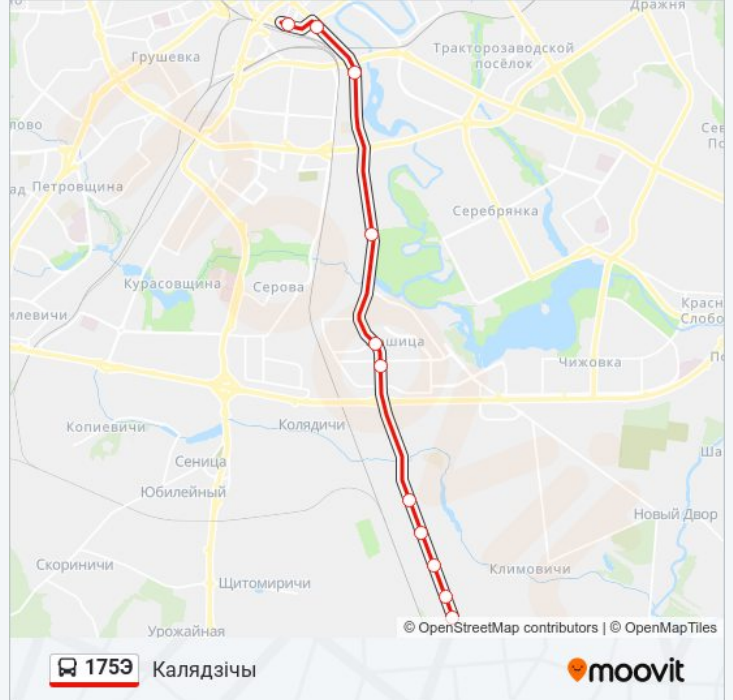

175Э

Вакзал

Использовать Приложение

У автобус 175Э (Вакзал) 2 поездок. По будням, раписание маршрута:

(1) Вакзал: 08:25 - 17:50 (2) Калядзічы: 07:45 - 17:11

Используйте приложение Moovit, чтобы найти ближайшую остановку автобус 175Э и узнать, когда приходит автобус 175Э.

**Направление: Вакзал**

10 остановок

[ОТКРЫТЬ РАСПИСАНИЕ МАРШРУТА](#)

Белмагістраль аўтатранс

Белаўтагаз

Аўтакамбінат №5

База Белсельбуд

Бабушкіна

## Направление: Калядзічы

11 остановок

[ОТКРЫТЬ РАСПИСАНИЕ МАРШРУТА](#)

Вакзал

Технологический Университет

Аранская

Камвольны Камбінат

Юсіфа Гашкевіча

## Информация о автобус 1753

Направление: Калядзічы

Остановки: 11

Продолжительность поездки: 31 мин

Описание маршрута:

Расписание и схема движения автобус 175Э доступны офлайн в формате PDF на [moovitapp.com](https://moovitapp.com). Используйте [приложение Moovit](#), чтобы увидеть время прибытия автобусов в реальном времени, режим работы метро и расписания поездов, а также пошаговые инструкции, как добраться в нужную точку Минска.