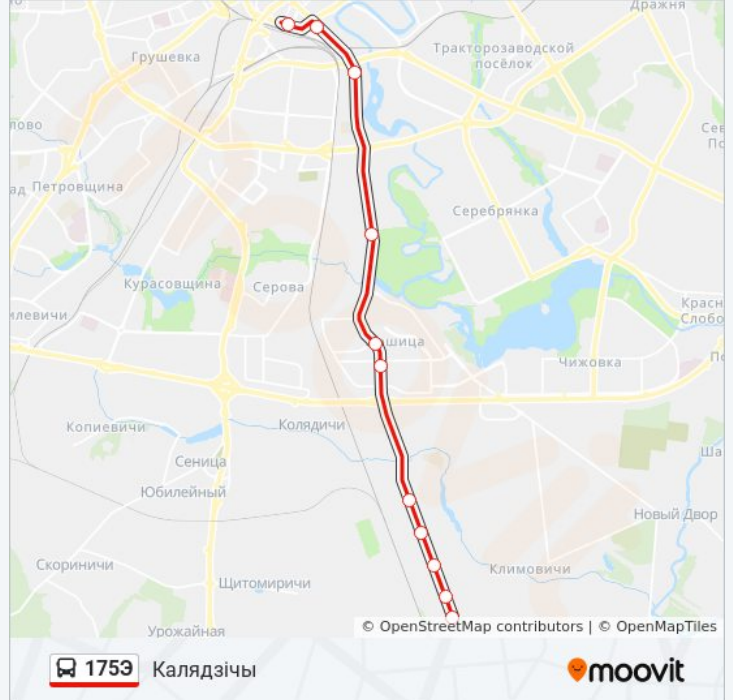

175Э

Вакзал

Использовать Приложение

У автобус 175Э (Вакзал) 2 поездок. По будням, раписание маршрута:

(1) Вакзал: 08:25 - 17:50 (2) Калядзічы: 07:45 - 17:11

Используйте приложение Moovit, чтобы найти ближайшую остановку автобус 175Э и узнать, когда приходит автобус 175Э.

**Направление: Вакзал**

10 остановок

[ОТКРЫТЬ РАСПИСАНИЕ МАРШРУТА](#)

Белмагістральаўтатранс

Белаўтагаз

Аўтакамбінат №5

База Белсельбуд

Бабушкіна

## Направление: Калядзічы

11 остановок

[ОТКРЫТЬ РАСПИСАНИЕ МАРШРУТА](#)

Вакзал

Технологический Университет

Аранская

Камвольны Камбінат

Юсіфа Гашкевіча

## Информация о автобус 175Э

Направление: Калядзічы

Остановки: 11

Продолжительность поездки: 31 мин

Описание маршрута:

Расписание и схема движения автобус 175Э доступны оффлайн в формате PDF на [moovitapp.com](https://moovitapp.com). Используйте [приложение Moovit](#), чтобы увидеть время прибытия автобусов в реальном времени, режим работы метро и расписания поездов, а также пошаговые инструкции, как добраться в нужную точку Минск.