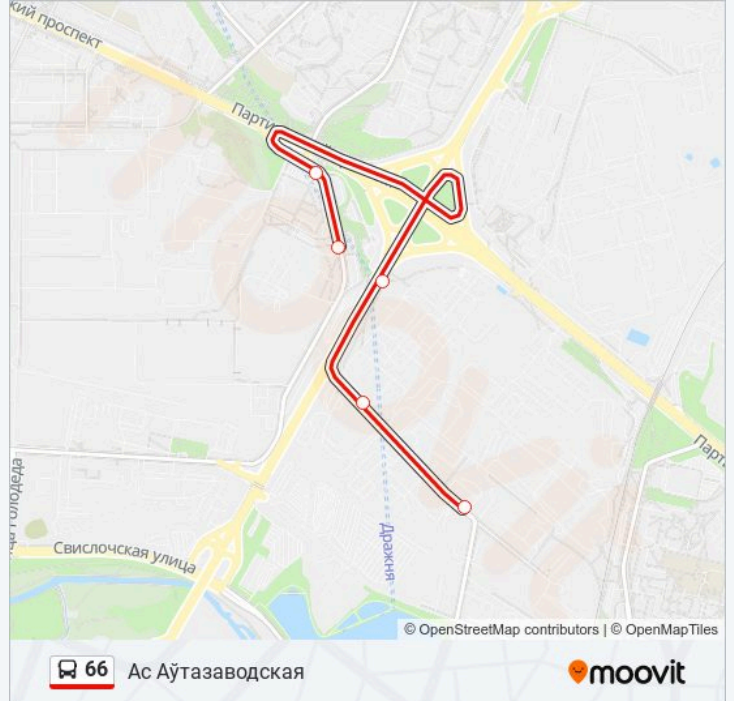

**Направление: Ас Аўтазаводская**

5 остановок

[ОТКРЫТЬ РАСПИСАНИЕ МАРШРУТА](#)

Прамысловая

Паварот На Белбакалею

Харчкамбінат (Пищекомбинат)

Ст.М. Магілёўская

Ас Аўтазаводская

**Информация о автобус 66****Направление:** Ас Аўтазаводская**Остановки:** 5**Продолжительность поездки:** 11 мин**Описание маршрута:**