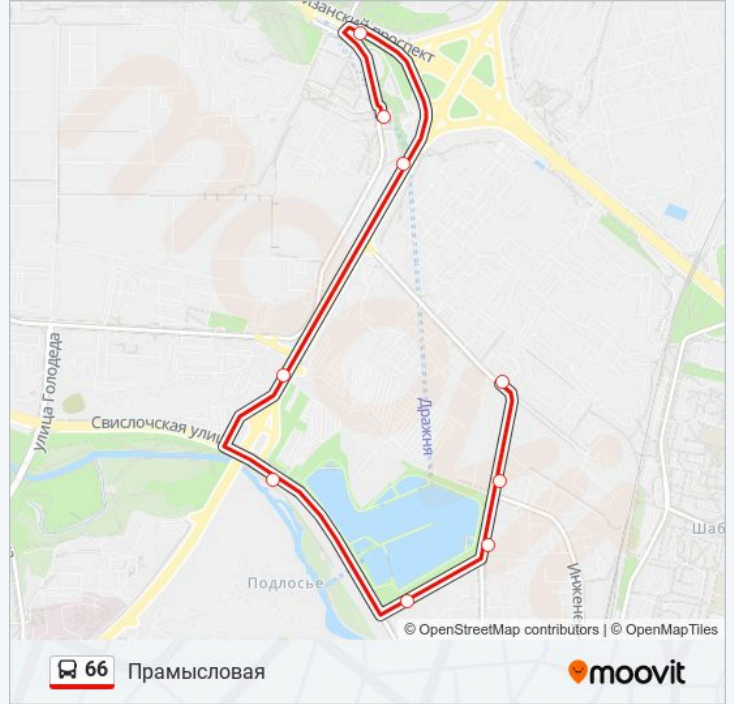

## Информация о автобус 66

Направление: Прамысловая

Остановки: 9

Продолжительность поездки: 17 мин

Описание маршрута:

Расписание и схема движения автобус 66 доступны оффлайн в формате PDF на [moovitapp.com](https://moovitapp.com). Используйте приложение Moovit, чтобы увидеть время прибытия автобусов в реальном времени, режим работы метро и расписания поездов, а также пошаговые инструкции, как добраться в нужную точку Минск.