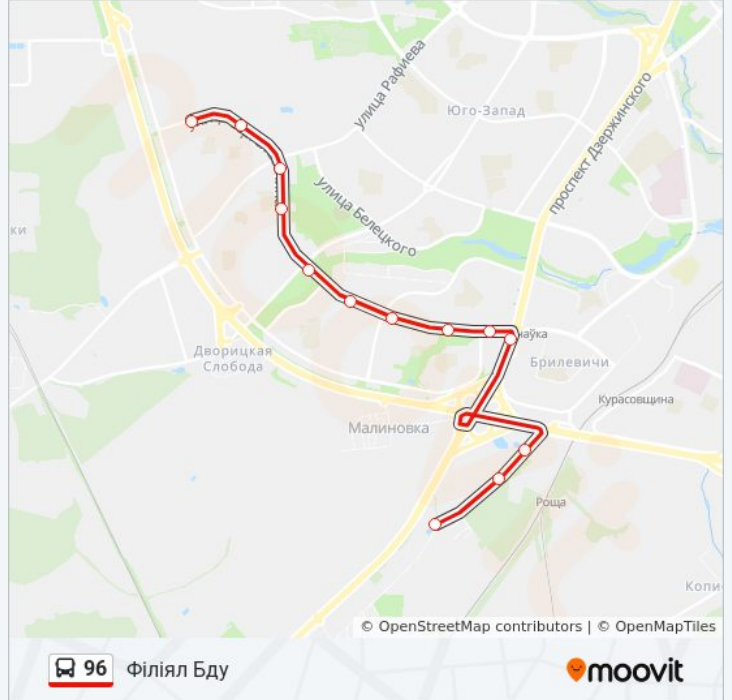

Расписание и схема движения автобус 96 доступны офлайн в формате PDF на moovitapp.com. Используйте [приложение Moovit](#), чтобы увидеть время прибытия автобусов в реальном времени, режим работы метро и расписания поездов, а также пошаговые инструкции, как добраться в нужную точку Минска.

[О Moovit](#) • [Решения Мобильности как услуги (MaaS)](#) • [Поддерживаемые страны](#) • [Сообщество Мувитеров](#)

© 2024 Moovit - Все права защищены

Проверьте время прибытия в реальном времени