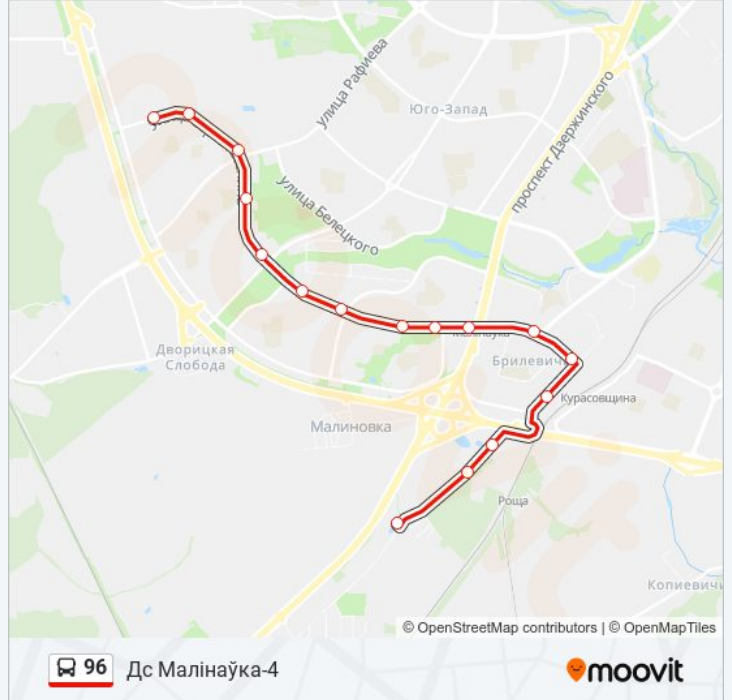

96

Дс Малінаўка-4

Использовать Приложение

У автобус 96 (Дс Малінаўка-4) 2 поездок. По будням, раписание маршрута:

(1) Дс Малінаўка-4: 07:07 - 21:33 (2) Філіял Бду: 07:06 - 22:02

Используйте приложение Moovit, чтобы найти ближайшую остановку автобус 96 и узнать, когда приходит автобус 96.

**Направление: Дс Малінаўка-4**

16 остановок

[ОТКРЫТЬ РАСПИСАНИЕ МАРШРУТА](#)

Філіял Бду  
Акадэміка Курчатава  
Факультэт Радыефізікі  
Напалеона Орды  
Яна Чачота  
Каралінская  
Ст.М. Малінаўка  
Сяргея Ясеніна  
Універсам  
Малінаўка-1  
Дзіцячы Сад  
Громава  
Атс  
Паліклініка №25  
Сяргея Ясеніна, 111  
Дс Малінаўка-4 (Высадка Пасажыраў)

**Информация о автобус 96****Направление:** Дс Малінаўка-4**Остановки:** 16**Продолжительность поездки:** 25 мин**Описание маршрута:**