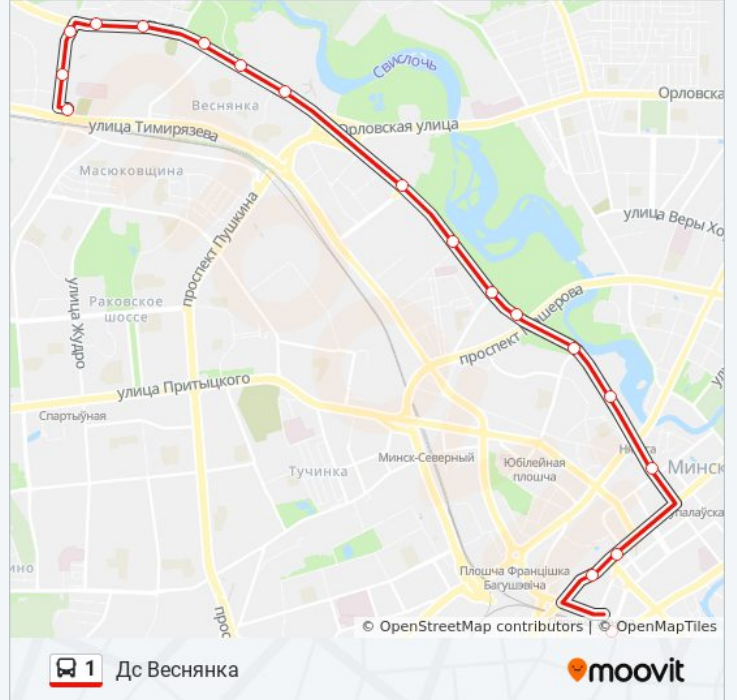

Расписание и схема движения автобус 1 доступны оффлайн в формате PDF на moovitapp.com. Используйте [приложение Moovit](#), чтобы увидеть время прибытия автобусов в реальном времени, режим работы метро и расписания поездов, а также пошаговые инструкции, как добраться в нужную точку Минска.

[О Moovit](#) • [Решения Мобильности как услуги (MaaS)](#) • [Поддерживаемые страны](#) • [Сообщество Мувитеров](#)

© 2024 Moovit - Все права защищены

**Проверьте время прибытия
в реальном времени**