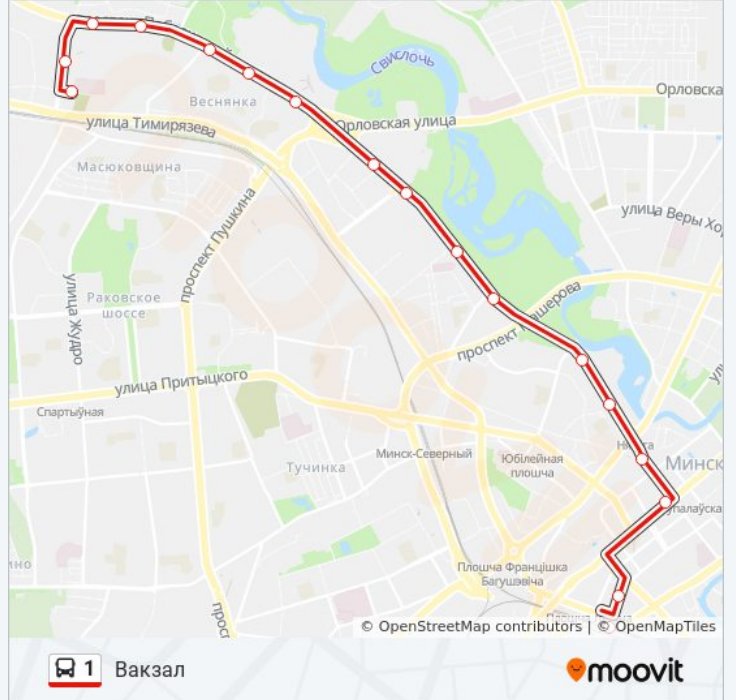

Направление: Вакзал

17 остановок

[ОТКРЫТЬ РАСПИСАНИЕ МАРШРУТА](#)

Дс Вясянка (Пасадка Пасажыраў)

Нарачанская

Мінск-Арэна

Універсітэт Фізкультуры

Вясёлкавая (Радужная)

Плошча Свабоды

Леніна

Кірава

Вокзал

Расписания автобус 1

Вакзал Расписание поездки

понедельник	00:02 - 23:47
вторник	00:02 - 23:47
среда	00:02 - 23:47
четверг	00:02 - 23:47
пятница	00:02 - 23:47
суббота	05:40 - 23:59
воскресенье	05:40 - 23:59

Информация о автобус 1**Направление:** Вакзал**Остановки:** 17**Продолжительность поездки:** 31 мин**Описание маршрута:**

Направление: Дс Веснянка

18 остановок

[ОТКРЫТЬ РАСПИСАНИЕ МАРШРУТА](#)

Вокзал

Плошча Незалежнасці (Площадь
Независимости)