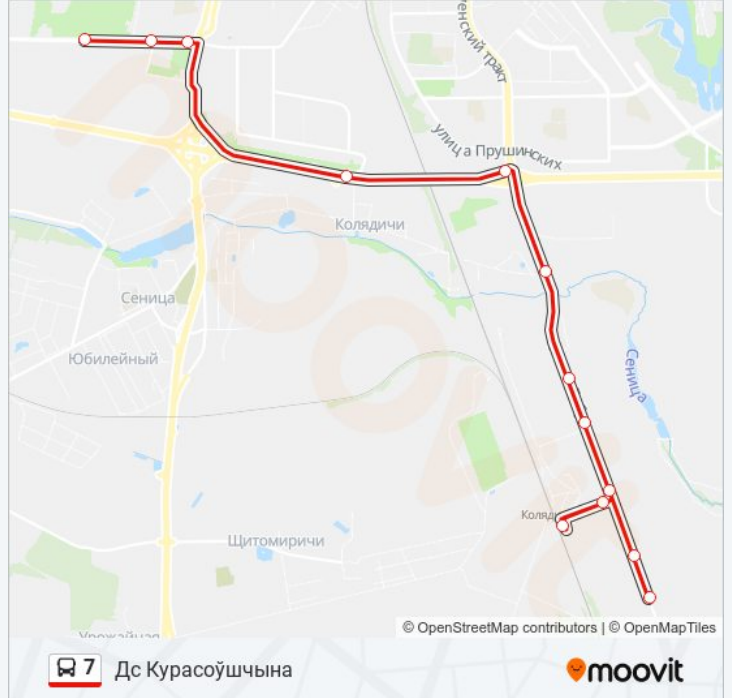

Дс Курасоўшчына

[Использовать Приложение](#)

У автобус 7 (Дс Курасоўшчына) 2 поездок. По будням, раписание маршрута:

(1) Дс Курасоўшчына: 06:24 - 14:42 (2) Калядзічы: 06:00 - 14:18

Используйте приложение Moovit, чтобы найти ближайшую остановку автобус 7 и узнать, когда приходит автобус 7.

Направление: Дс Курасоўшчына

13 остановок

[ОТКРЫТЬ РАСПИСАНИЕ МАРШРУТА](#)

Белмагістраль аўтатранс

Белаўтагаз

Аўтакампанат №5

Чыгуначная Станцыя Калядзічы

Аўтакампанат №5

База Белсельбуд

Бабушкіна

Ручай

Паварот На Калядзічы

Паварот На Мінскрыбпрам

Слуцкі Гасцінец

Завулак Каржанеўскага (Переулок
Корженевского)

Завод Транзістар

Информация о автобус 7**Направление:** Дс Курасоўшчына**Остановки:** 13**Продолжительность поездки:** 25 мин**Описание маршрута:**

Направление: Калядзічы

11 остановок

[ОТКРЫТЬ РАСПИСАНИЕ МАРШРУТА](#)

Завод Транзістар