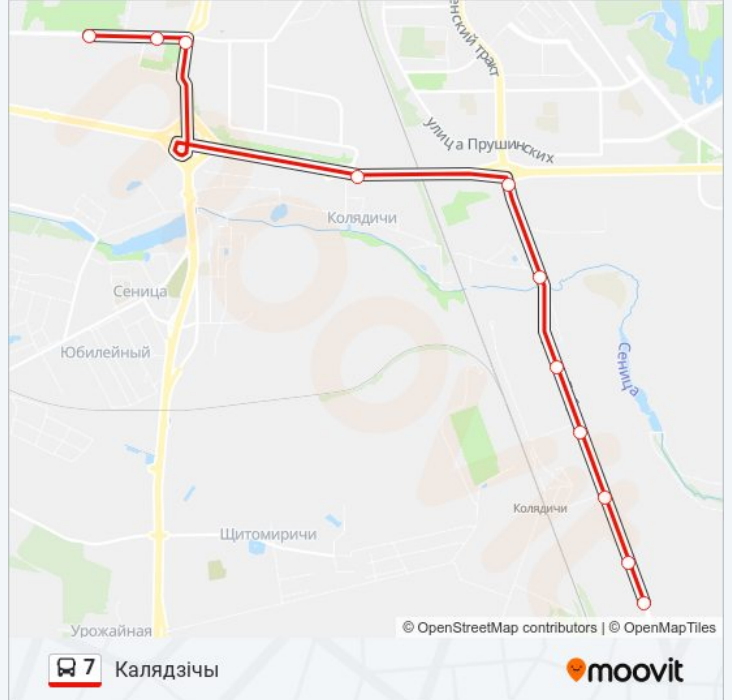

Расписание и схема движения автобус 7 доступны оффлайн в формате PDF на moovitapp.com. Используйте [приложение Moovit](#), чтобы увидеть время прибытия автобусов в реальном времени, режим работы метро и расписания поездов, а также пошаговые инструкции, как добраться в нужную точку Минск.

[О Moovit](#) • [Решения Мобильности как услуги (MaaS)](#) • [Поддерживаемые страны](#) • [Сообщество Мувитеров](#)

© 2024 Moovit - Все права защищены

Проверьте время прибытия в реальном времени