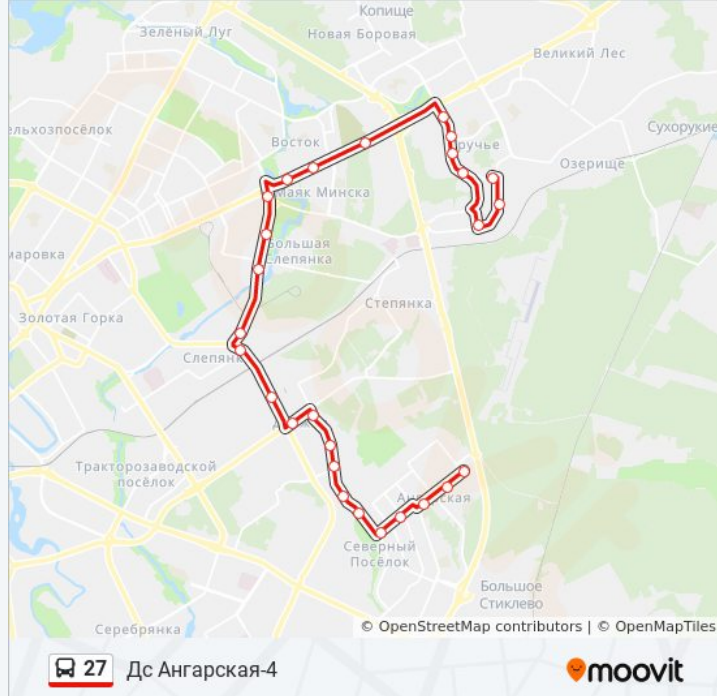

**Направление: Дс Ангарская-4**

27 остановок

[ОТКРЫТЬ РАСПИСАНИЕ МАРШРУТА](#)

Сасновы Бор  
Францыска Скарыны  
Інстытут Хіміі Новых Матэрыялаў  
Музей Валуноў  
Гц Уручча  
Універсам Першамайскі  
Русіянава  
Ст.М. Барысайскі Тракт  
Ст.М. Усход (Ст.М. Восток)  
Нацыянальная Бібліятэка  
Філімонава  
Паліклініка №24  
Парнікова-Цяплічны Камбінат  
Авангардная  
Запарожская Плошча (Запарожская Плошча)  
Радыяльная  
Круглая Плошча (Круглая Плошча)  
Прафтэхкаледж  
Тралейбусны Парк  
Солтыса  
Халмагорская

**Информация о автобус 27****Направление:** Дс Ангарская-4**Остановки:** 27**Продолжительность поездки:** 50 мин**Описание маршрута:**

Алтайская-2

Алтайская-1

2-й Енисейский  
Завулак (2-й Енисейский  
Переулоч)

Ангарская-3

Несцерава

Дс Ангарская-4 (Высадка Пасажыраў)

### Направление: Сасновы Бор

24 остановок

[ОТКРЫТЬ РАСПИСАНИЕ МАРШРУТА](#)

Дс Ангарская-4 (Пасадка Пасажыраў)

Несцерава

Ангарская-3

2-й Енисейский  
Завулак (2-й Енисейский  
Переулоч)

Алтайская-1