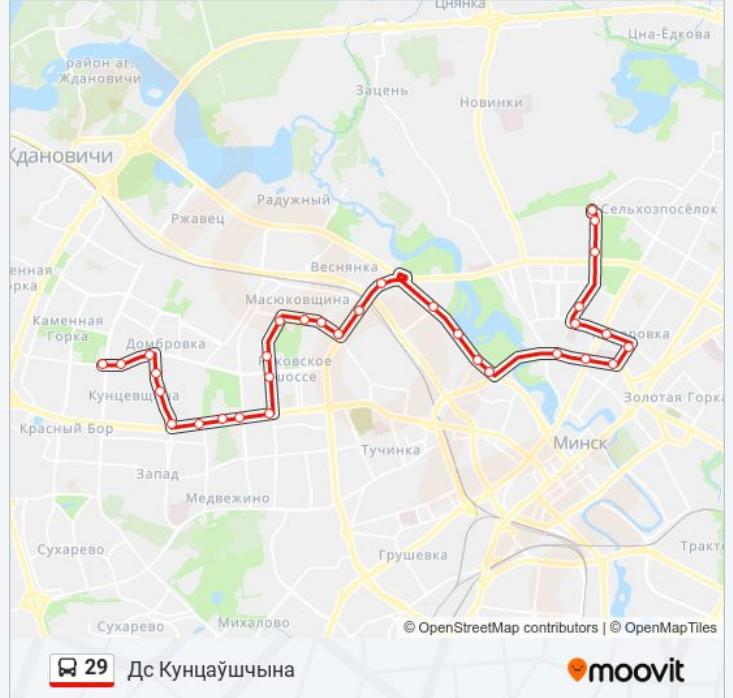

Праспект Пушкіна

Данілы Сердзіча

Паліклініка №12

Альшэўскага

Жудро

Індустрыяльна-Педагагічны Каледж

Ст.М. Спартыўная

Пятра Глебкі

Педагагічны Каледж

Цімашэнкі

Станцыя Метро Кунцаўшчына

Нва Гранат

Ляшчынскага

Гаражы

Матусевіча, 88

Дс Кунцаўшчына

Направление: У Парк (3 Дс Кунцаўшчына)

18 остановак

[ОТКРЫТЬ РАСПИСАНИЕ МАРШРУТА](#)

Дс Кунцаўшчына

Матусевіча, 88

Гаражы

Ляшчынскага

Нва Гранат

Універсам Заходні

Ст.М. Кунцаўшчына

Цімашэнкі

Педагагічны Каледж

Пятра Глебкі

Ст.М. Спартыўная

Індустрыяльна-Педагагічны Каледж

Жудро

Расписания автобус 29

У Парк (3 Дс Кунцаўшчына) Расписание поездки

понедельник	00:07 - 00:30
вторник	00:30
среда	00:30
четверг	00:30
пятница	00:30
суббота	00:30
воскресенье	00:07 - 00:30

Информация о автобус 29

Направление: У Парк (3 Дс Кунцаўшчына)

Остановки: 18

Продолжительность поездки: 28 мин

Описание маршрута: