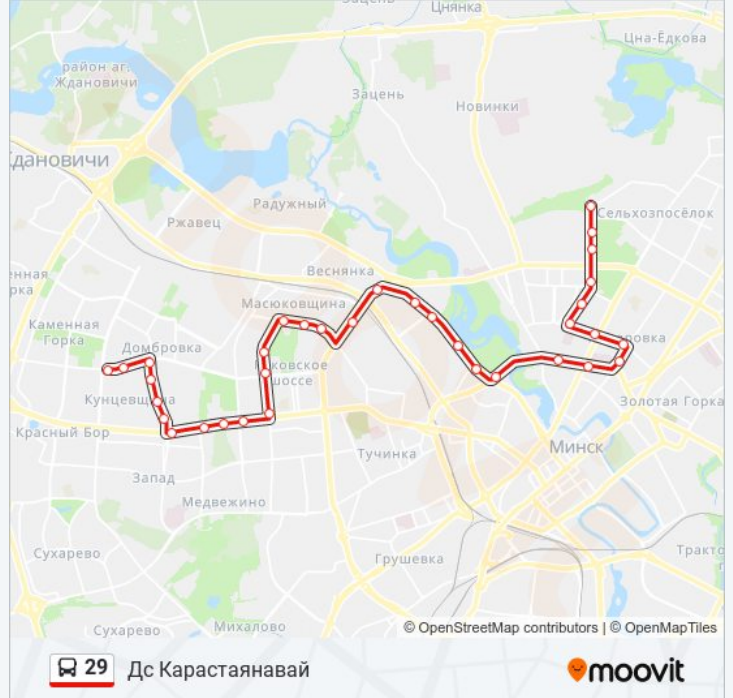

Направление: Дс Карастаянавай

34 остановок

[ОТКРЫТЬ РАСПИСАНИЕ МАРШРУТА](#)

Дс Кунцаўшчына
Матусевіча, 88
Гаражы
Ляшчынскага
Нва Гранат
Універсам Заходні
Ст.М. Кунцаўшчына
Цімашэнкі
Педагогічны Каледж
Пятра Глебкі
Ст.М. Спартыўная
Індустрыяльна-Педагогічны Каледж
Жудро
Альшэўскага
Паліклініка №12
Данілы Сердзіча
Чыгладзэ
2-Е Кальцо
Плошча Дзяржаўнага Сцяга (Плошча
Государственного Флага)
Рэспубліканскі Цэнтр Тэніса
Камсамольскае Возера

Информация о автобус 29**Направление:** Дс Карастаянавай**Остановки:** 34**Продолжительность поездки:** 63 мин**Описание маршрута:**

Гвардзейская

Музей Гісторыі Вялікай Айчыннай Вайны

Тэатральная

Праспект Машэрава

Дс Карастаянавай (Высадка Пасажыраў)

Направление: Дс Кунцаўшчына

32 остановок

[ОТКРЫТЬ РАСПИСАНИЕ МАРШРУТА](#)

Дс Карастаянавай (Пасадка Пасажыраў)

Лілі Карастаянавай

Арлоўская

Трыкатажная Фабрыка