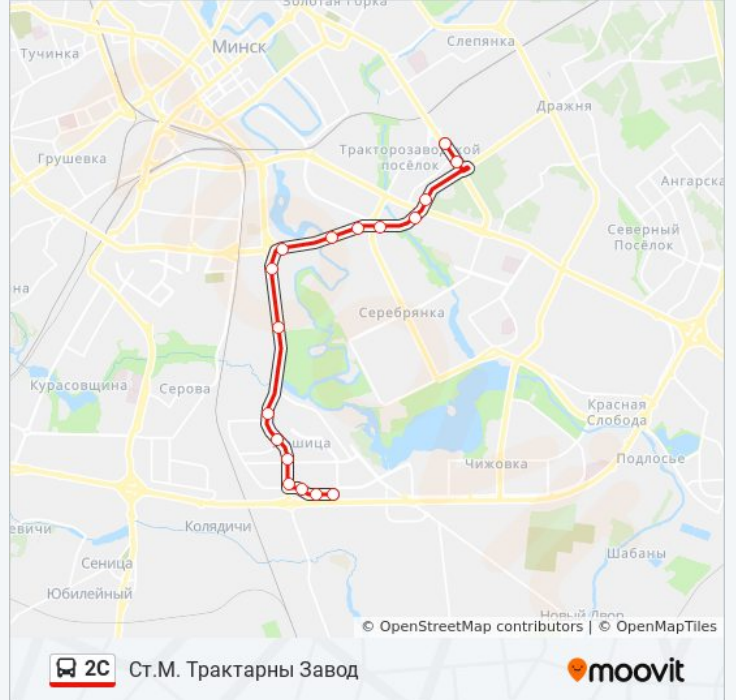

Расписание и схема движения автобуса 2С доступны оффлайн в формате PDF на moovitapp.com. Используйте [приложение Moovit](#), чтобы увидеть время прибытия автобусов в реальном времени, режим работы метро и расписания поездов, а также пошаговые инструкции, как добраться в нужную точку Минск.

[О Moovit](#) • [Решения Мобильности как услуги (MaaS)](#) • [Поддерживаемые страны](#) • [Сообщество Мувитеров](#)

© 2023 Moovit - Все права защищены

**Проверьте время прибытия
в реальном времени**