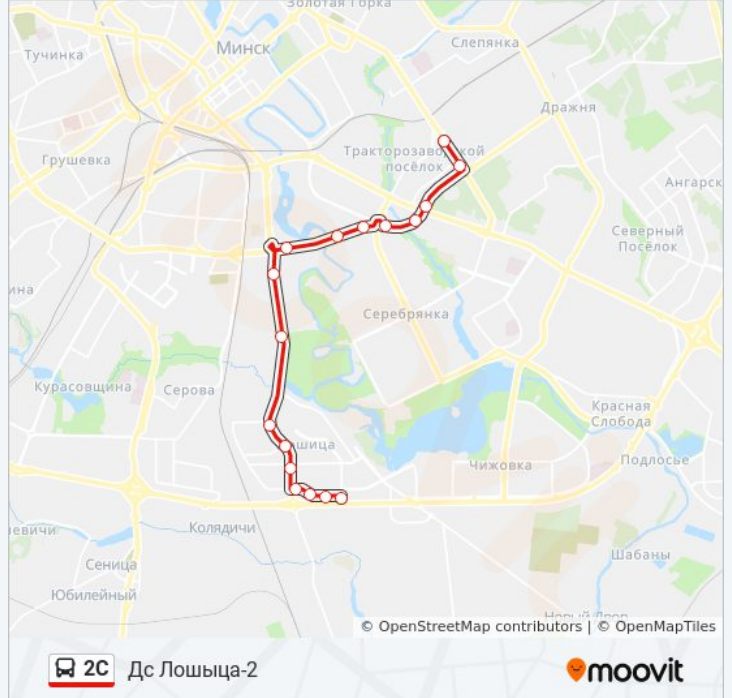

### Направление: Дс Лошыца-2

17 остановок

[ОТКРЫТЬ РАСПИСАНИЕ МАРШРУТА](#)

Ст.М. Трактарны Завод  
Будзёнага  
Партызанскі Праспект  
Эканамічны Ўніверсітэт  
Аўтавакзал Усходні  
Аўтабаза  
Тралейбусны Парк  
Маякоўскага  
Сямёнава  
Камвольны Камбінат  
Завулак Чыжэўскіх (Переулок Чижевских)  
Іосіфа Гашкевіча  
Янкі Лучыны  
Ігуменскі Тракт  
Азс  
Прушынскіх  
Дс Лошыца-2 (Высадка Пасажыраў)

### Информация о автобусе 2С

**Направление:** Дс Лошыца-2

**Остановки:** 17

**Продолжительность поездки:** 33 мин

**Описание маршрута:**

**Направление: Ст.М. Трактарны Завод**

17 остановак

[ОТКРЫТЬ РАСПИСАНИЕ МАРШРУТА](#)