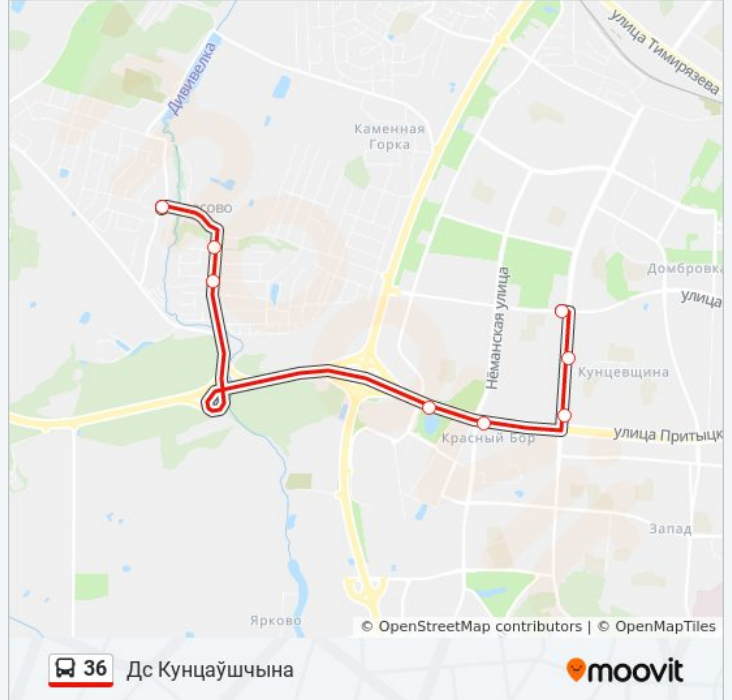

Направление: Дс Кунцаўшчына

8 остановок

[ОТКРЫТЬ РАСПИСАНИЕ МАРШРУТА](#)

- Тарасава
- Царква
- Садовая
- Брыкета
- Нёманская
- Ст.М. Каменная Горка
- Паліклініка №26
- Дс Кунцаўшчына

Расписания автобус 36

Направление: Дс Кунцаўшчына

Остановки: 8

Продолжительность поездки: 17 мин

Описание маршрута:

Направление: Тарасава

8 остановок

[ОТКРЫТЬ РАСПИСАНИЕ МАРШРУТА](#)

Дс Кунцаўшчына