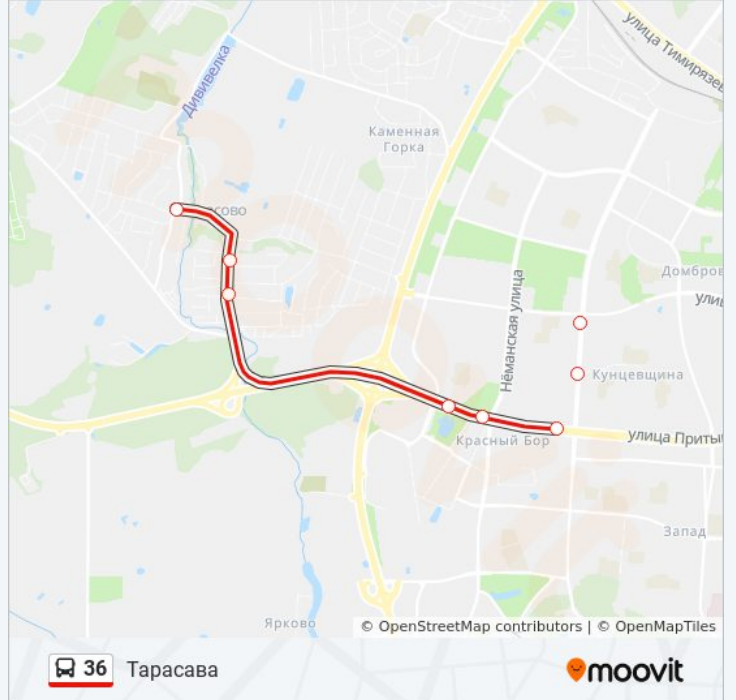

Направление: Тарасава

Остановки: 8

Продолжительность поездки: 14 мин

Описание маршрута:

Расписание и схема движения автобус 36 доступны оффлайн в формате PDF на moovitapp.com. Используйте [приложение Moovit](#), чтобы увидеть время прибытия автобусов в реальном времени, режим работы метро и расписания поездов, а также пошаговые инструкции, как добраться в нужную точку Минск.