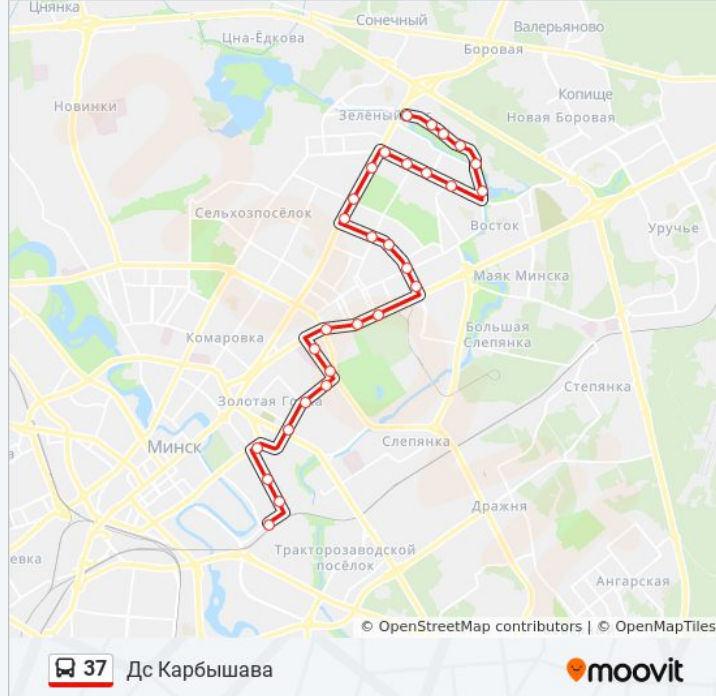

Информация о автобусе 37

Направление: Дс Карбышава

Остановки: 29

Продолжительность поездки: 51 мин

Описание маршрута:

Палац Барацьбы

Інстытут Пагранічнай Службы

Дс Каліноўскага

Гасцініца Агат

Спартшкола

Пошта

Зялёны Луг-5

Дс Карбышева

Направление: Дс Усходняя

27 астановак

[ОТКРЫТЬ РАСПИСАНИЕ МАРШРУТА](#)