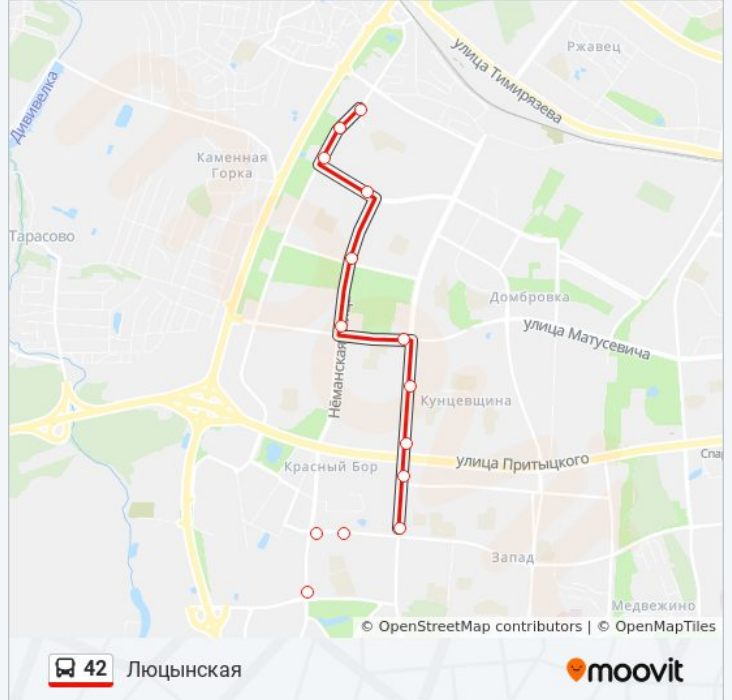

Расписание и схема движения автобуса 42 доступны оффлайн в формате PDF на moovitapp.com. Используйте [приложение Moovit](#), чтобы увидеть время прибытия автобусов в реальном времени, режим работы метро и расписания поездов, а также пошаговые инструкции, как добраться в нужную точку Минска.

[О Moovit](#) • [Решения Мобильности как услуги (MaaS)](#) • [Поддерживаемые страны](#) • [Сообщество Мувитеров](#)

© 2024 Moovit - Все права защищены

**Проверьте время прибытия
в реальном времени**