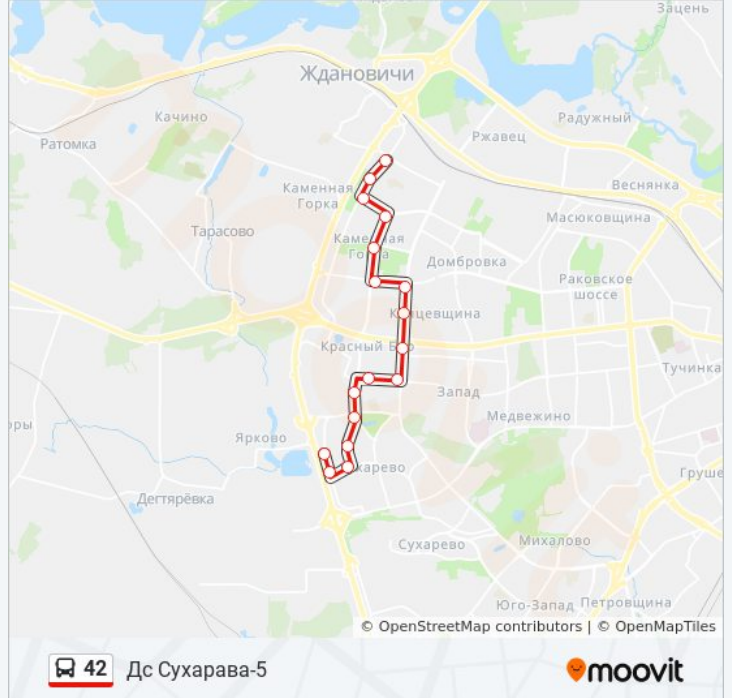

Направление: Дс Сухарава-5

17 остановок

[ОТКРЫТЬ РАСПИСАНИЕ МАРШРУТА](#)

Люцынская
Каменногорская, 100
Каменная Горка-4
Налібоцкая
Лідская
Казіміраўская
Дс Кунцаўшчына
Паліклініка №26
Ст.М. Каменная Горка
Захад-3
Валожынская
Красны Бор
Мазурава
Мікрараён Сухарава-4
Скрыпнікава
Мікрараён Сухарава-6
Аўтастаянка

Информация о автобусе 42**Направление:** Дс Сухарава-5**Остановки:** 17**Продолжительность поездки:** 27 мин**Описание маршрута:**

Направление: Люцынская

18 остановок

[ОТКРЫТЬ РАСПИСАНИЕ МАРШРУТА](#)

Дс Сухарава-5