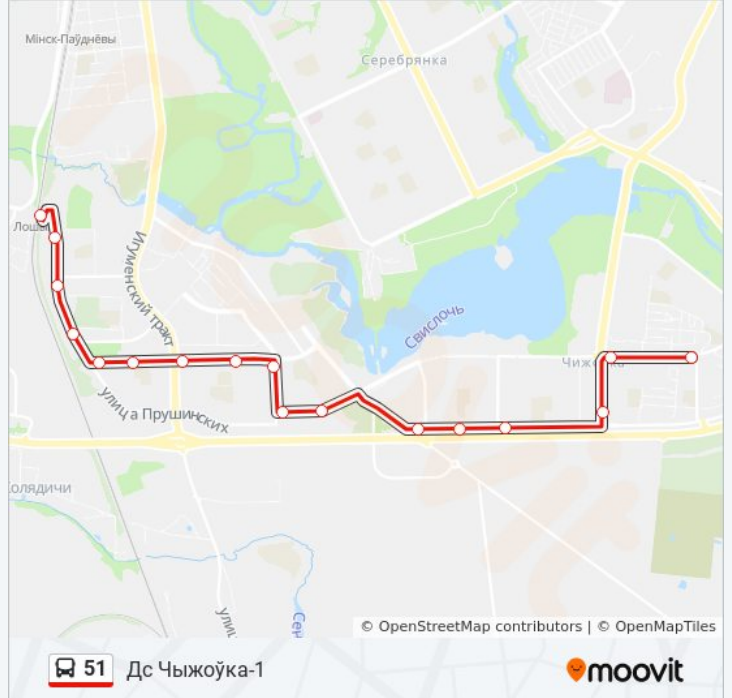

**Направление: Дс Чыжоўка-1**

17 остановок

[ОТКРЫТЬ РАСПИСАНИЕ МАРШРУТА](#)

Чыгуначны Прыпынак Лошыца (Пасадка Пасажыраў)

Каруся Каганца

Паўла Шпілеўскага

Лошыца-3

Уладзіслава Сыракомлі

**Информация о автобус 51****Направление:** Дс Чыжоўка-1**Остановки:** 17**Продолжительность поездки:** 26 мин**Описание маршрута:**

## Направление: Чыгуначны Прыпынак Лошыца

18 остановок

[ОТКРЫТЬ РАСПИСАНИЕ МАРШРУТА](#)

Дс Чыжоўка-1 (Пасадка Пасажыраў)  
 Ташкенцкая  
 Дс Чыжоўка  
 Школа №124  
 Чыжоўка-2  
 Чыжоўка-6  
 Убарэвіча  
 Міхаіла Пташука  
 Дс Лошыца-2  
 Лошыца-9  
 Гімназія №40  
 Янкі Лучыны  
 Школа №130  
 Уладзіслава Сыракомлі  
 Лошыца-3  
 Паўла Шпілеўскага  
 Каруся Каганца  
 Чыгуначны Прыпынак Лошыца (Высадка Пасажыраў)