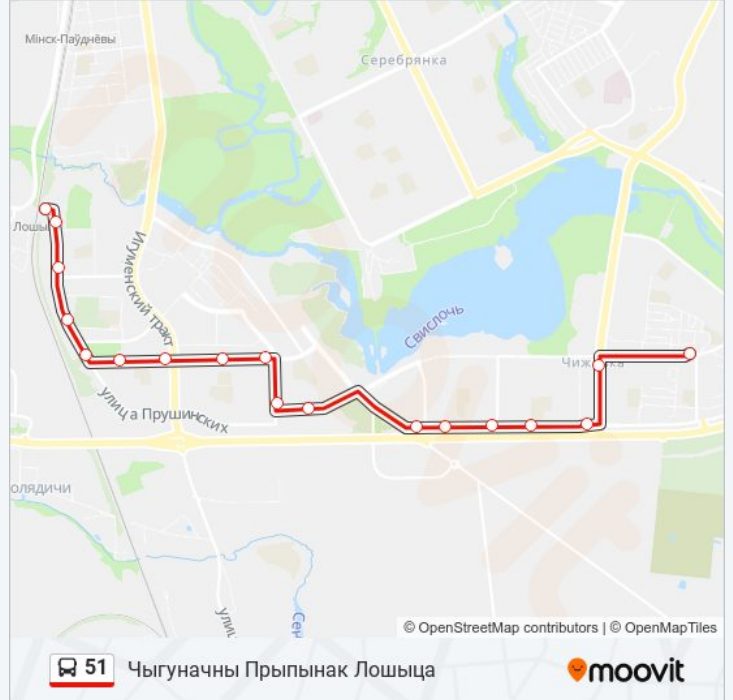

Расписание и схема движения автобус 51 доступны офлайн в формате PDF на moovitapp.com. Используйте [приложение Moovit](#), чтобы увидеть время прибытия автобусов в реальном времени, режим работы метро и расписания поездов, а также пошаговые инструкции, как добраться в нужную точку Минска.

[О Moovit](#) • [Решения Мобильности как услуги (MaaS)](#) • [Поддерживаемые страны](#) • [Сообщество Мувитеров](#)

© 2024 Moovit - Все права защищены

Проверьте время прибытия в реальном времени