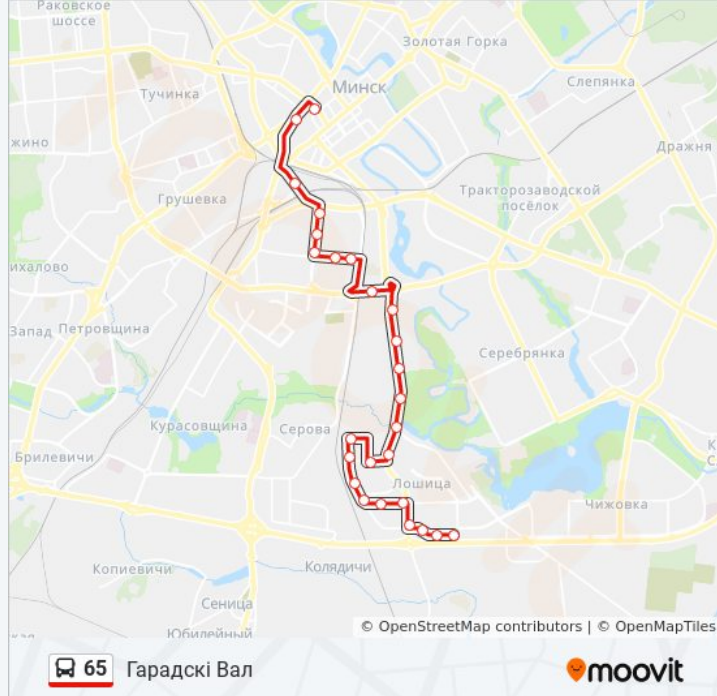

Информация о автобус 65

Направление: Гарадскі Вал

Остановки: 26

Продолжительность поездки: 47 мин

Описание маршрута:

Дзіцячая Бібліятэка №4

Жуковского

Льва Талстога

Сэндайскі Сквер

Гарадскі Вал

Направление: Дс Лошыца-2

29 остановок

[ОТКРЫТЬ РАСПИСАНИЕ МАРШРУТА](#)

Гарадскі Вал

Раманаўская Слабада

Мяснікова