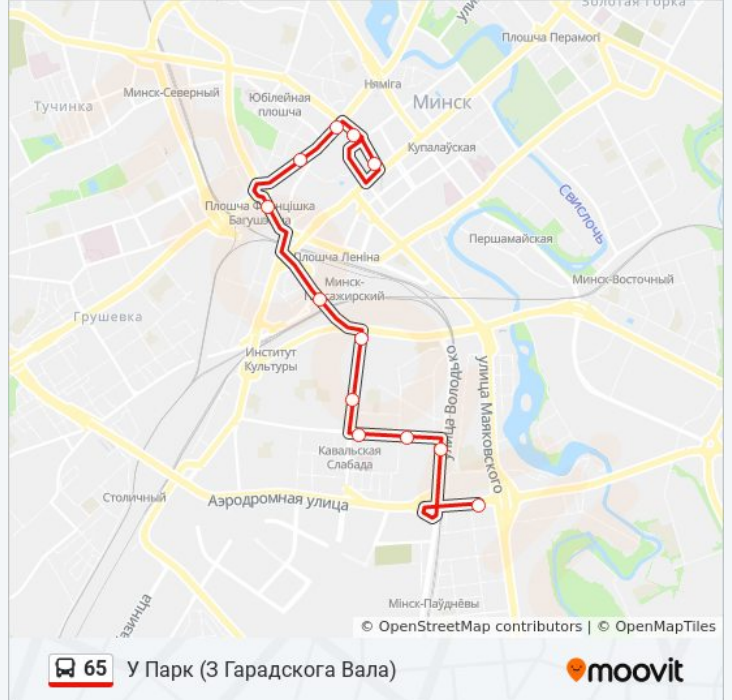

Уладзіслава Сыракомлі

Школа №130

Янкі Лучыны

Ігуменскі Тракт

Азс

Прушынскіх

Дс Лошыца-2 (Высадка Пасажыраў)

Направление: У Парк (3 Гарадскога Вала)

11 остановок

[ОТКРЫТЬ РАСПИСАНИЕ МАРШРУТА](#)

Гарадскі Вал

Раманаўская Слабада

Мяснікова

Музычны Тэатр

Льва Талстога

Жуковского

Информация о автобус 65

Направление: У Парк (3 Гарадскога Вала)

Остановки: 11

Продолжительность поездки: 22 мин

Описание маршрута:

Расписание и схема движения автобус 65 доступны оффлайн в формате PDF на moovitapp.com. Используйте [приложение Moovit](#), чтобы увидеть время прибытия автобусов в реальном времени, режим работы метро и расписания поездов, а также пошаговые инструкции, как добраться в нужную точку Минска.