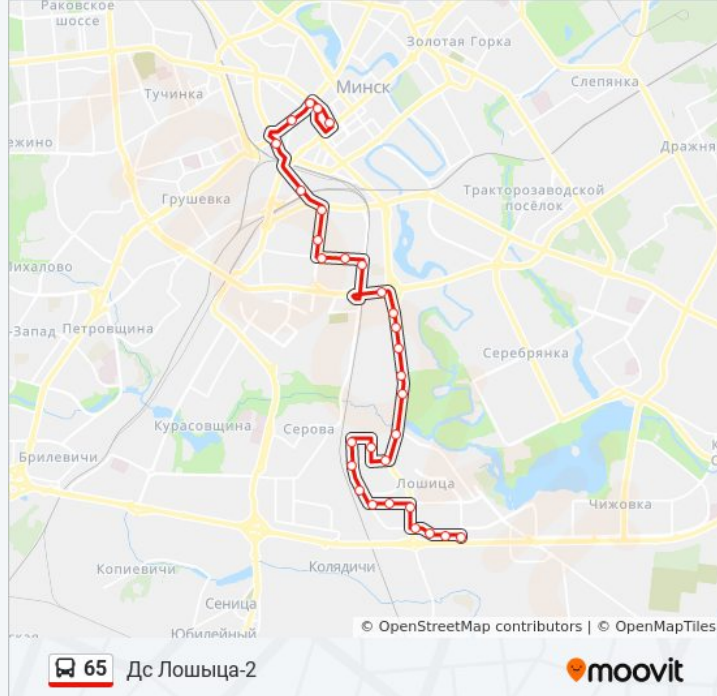

Направление: Дс Лошыца-2

Остановки: 29

Продолжительность поездки: 48 мин

Описание маршрута:

Язэпа Драздовіча

Каруся Каганца

Паўла Шпілеўскага

Лошыца-3

Уладзіслава Сыракомлі

Школа №130

Янкі Лучыны

Ігуменскі Тракт

Азс

Прушынскіх

Дс Лошыца-2 (Высадка Пасажыраў)

Направление: У Парк (3 Гарадскога Вала)

11 остановок

[ОТКРЫТЬ РАСПИСАНИЕ МАРШРУТА](#)

Гарадскі Вал

Раманаўская Слабада

Мяснікова

Музычны Тэатр

Льва Талстога

Жуковского