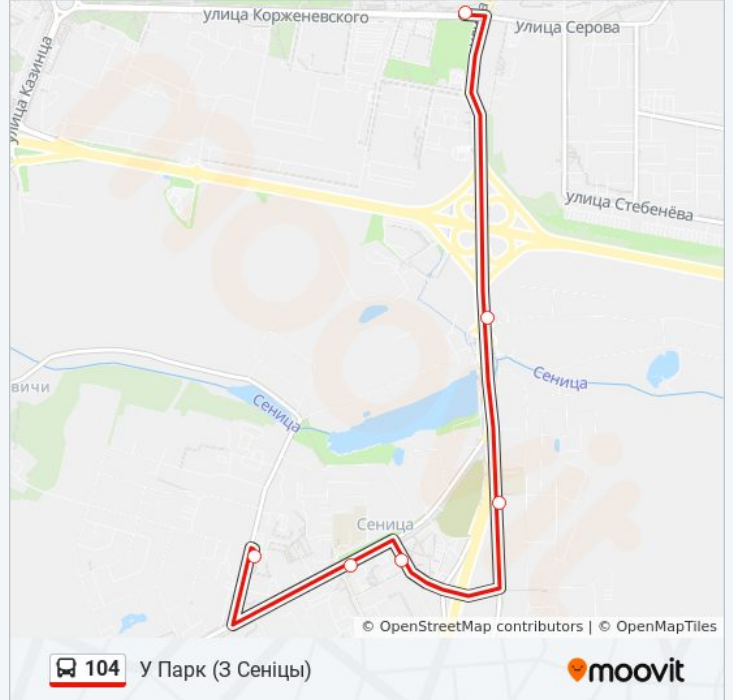

Расписание и схема движения автобуса 104 доступны оффлайн в формате PDF на moovitapp.com. Используйте [приложение Moovit](#), чтобы увидеть время прибытия автобусов в реальном времени, режим работы метро и расписания поездов, а также пошаговые инструкции, как добраться в нужную точку Минск.

[О Moovit](#) • [Решения Мобильности как услуги (MaaS)](#) • [Поддерживаемые страны](#) • [Сообщество Мувитеров](#)

© 2023 Moovit - Все права защищены

**Проверьте время прибытия
в реальном времени**