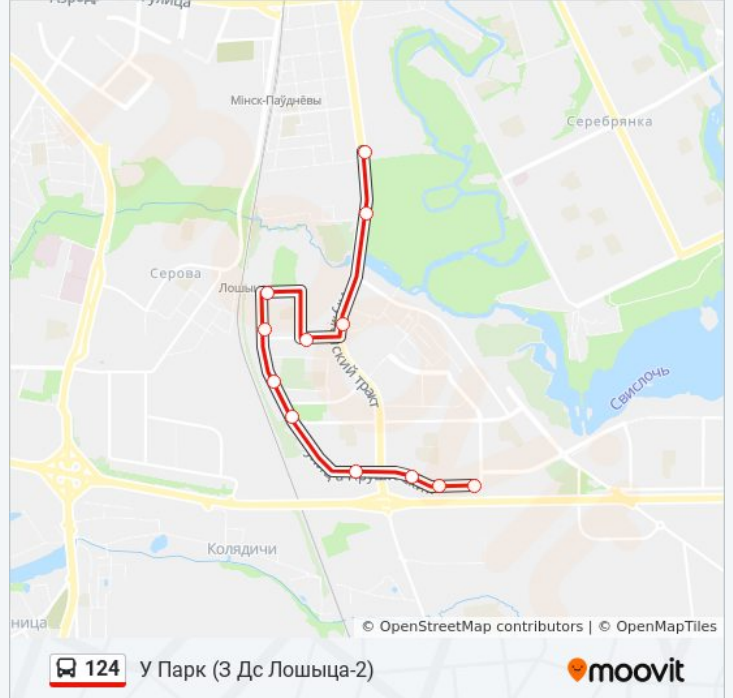

Расписание и схема движения автобус 124 доступны оффлайн в формате PDF на moovitapp.com. Используйте [приложение Moovit](#), чтобы увидеть время прибытия автобусов в реальном времени, режим работы метро и расписания поездов, а также пошаговые инструкции, как добраться в нужную точку Минск.

[О Moovit](#) • [Решения Мобильности как услуги (MaaS)](#) • [Поддерживаемые страны](#) • [Сообщество Мувитеров](#)

© 2024 Moovit - Все права защищены

**Проверьте время прибытия
в реальном времени**