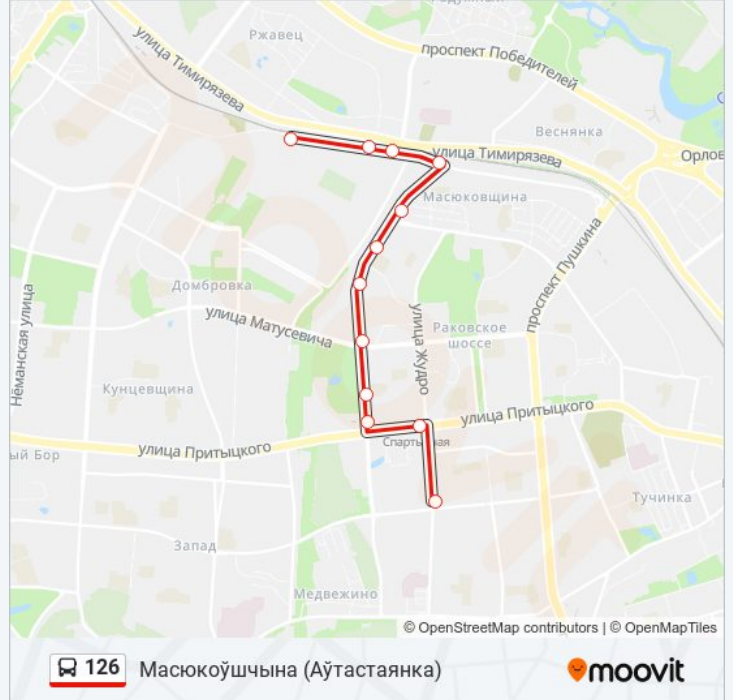

Расписание и схема движения автобус 126 доступны офлайн в формате PDF на moovitapp.com. Используйте [приложение Moovit](#), чтобы увидеть время прибытия автобусов в реальном времени, режим работы метро и расписания поездов, а также пошаговые инструкции, как добраться в нужную точку Минск.

[О Moovit](#) • [Решения Мобильности как услуги (MaaS)](#) • [Поддерживаемые страны](#) • [Сообщество Мувитеров](#)

© 2024 Moovit - Все права защищены

Проверьте время прибытия в реальном времени