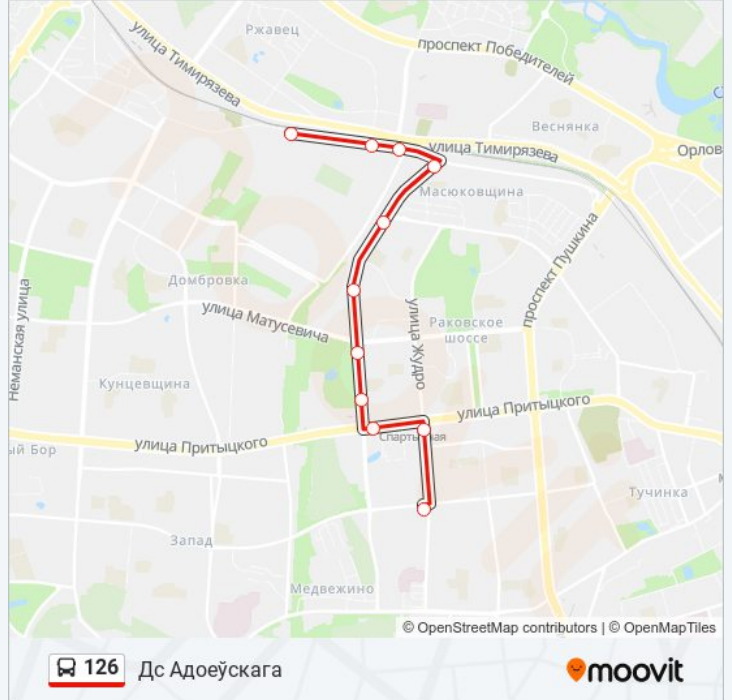

126

Дс Адоеўскага

Использовать Приложение

У автобус 126 (Дс Адоеўскага) 2 поездок. По будням, раписание маршрута:

(1) Дс Адоеўскага: 07:05 - 19:58 (2) Масюкоўшчына (Аўтастаянка): 06:42 - 19:33

Используйте приложение Moovit, чтобы найти ближайшую остановку автобус 126 и узнать, когда приходит автобус 126.

Направление: Дс Адоеўскага

11 остановок

[ОТКРЫТЬ РАСПИСАНИЕ МАРШРУТА](#)

Масюкоўшчына (Аўтастаянка)
Гарадок
Пункт Прыпынку Электрацягнікоў
Масюкоўшчына
Петра Глебкі, 120
Дс Масюкоўшчына
Гаражы
Каледж Тэхналогіі І Дызайну
Школа №140
Пятра Глебкі
Ст.М. Спартыўная
Дс Адоеўскага (Высадка Пасажыраў)

Информация о автобус 126**Направление:** Дс Адоеўскага**Остановки:** 11**Продолжительность поездки:** 21 мин**Описание маршрута:**

Направление: Масюкоўшчына (Аўтастаянка)

12 остановок

[ОТКРЫТЬ РАСПИСАНИЕ МАРШРУТА](#)