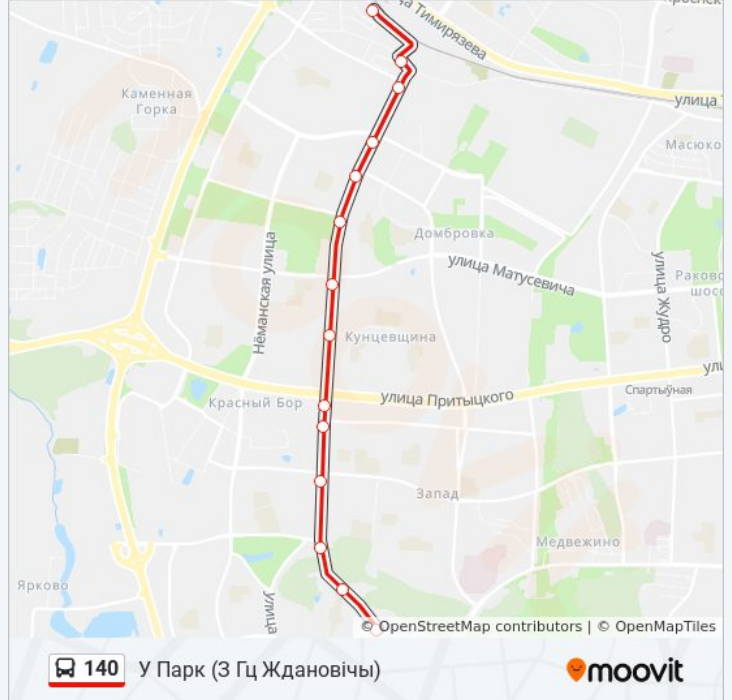

Направление: У Парк (3 Гц Ждановічы)

Остановки: 15

Продолжительность поездки: 23 мин

Описание маршрута:

Расписание и схема движения автобус 140 доступны оффлайн в формате PDF на moovitapp.com. Используйте [приложение Moovit](#), чтобы увидеть время прибытия автобусов в реальном времени, режим работы метро и расписания поездов, а также пошаговые инструкции, как добраться в нужную точку Минск.