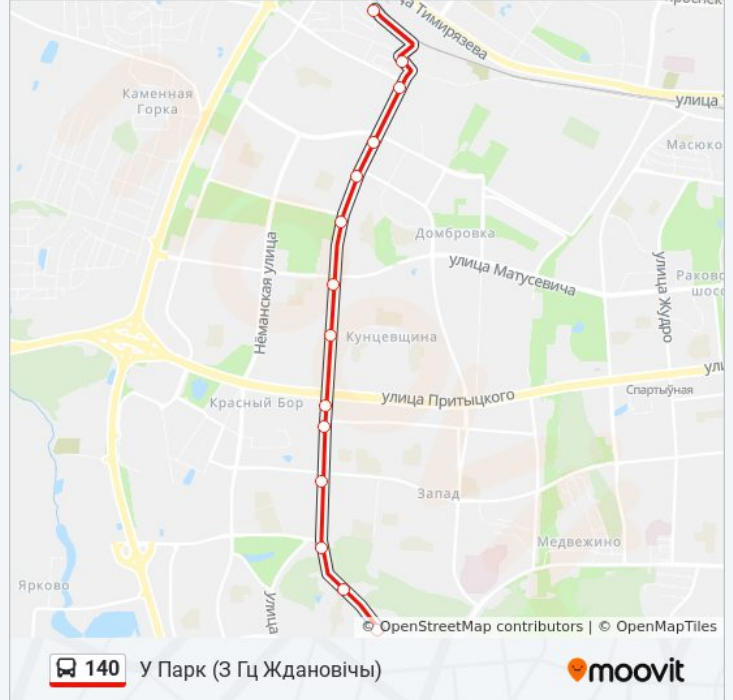

Расписание и схема движения Bus 140 доступны оффлайн в формате PDF на moovitapp.com. Используйте [приложение Moovit](#), чтобы увидеть время прибытия автобусов в реальном времени, режим работы метро и расписания поездов, а также пошаговые инструкции, как добраться в нужную точку Минска.

[О Moovit](#) • [Решения Мобильности как услуги (MaaS)](#) • [Поддерживаемые страны](#) • [Сообщество Мувитеров](#)

© 2024 Moovit - Все права защищены

**Проверьте время прибытия
в реальном времени**