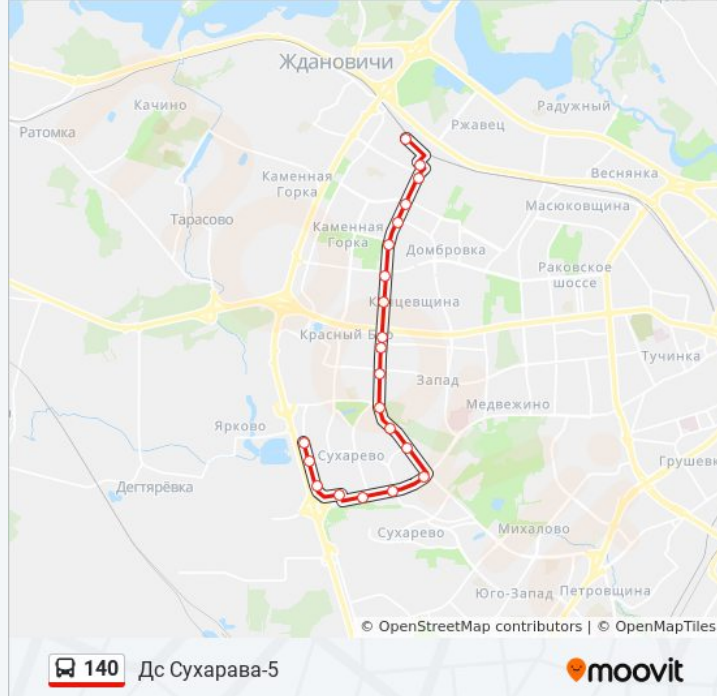

Информация о автобус 140

Направление: Дс Сухарава-5

Остановки: 21

Продолжительность поездки: 35 мин

Описание маршрута:

Пімена Панчанкі

Мікрараён Сухарава-6

Аўтастаянка