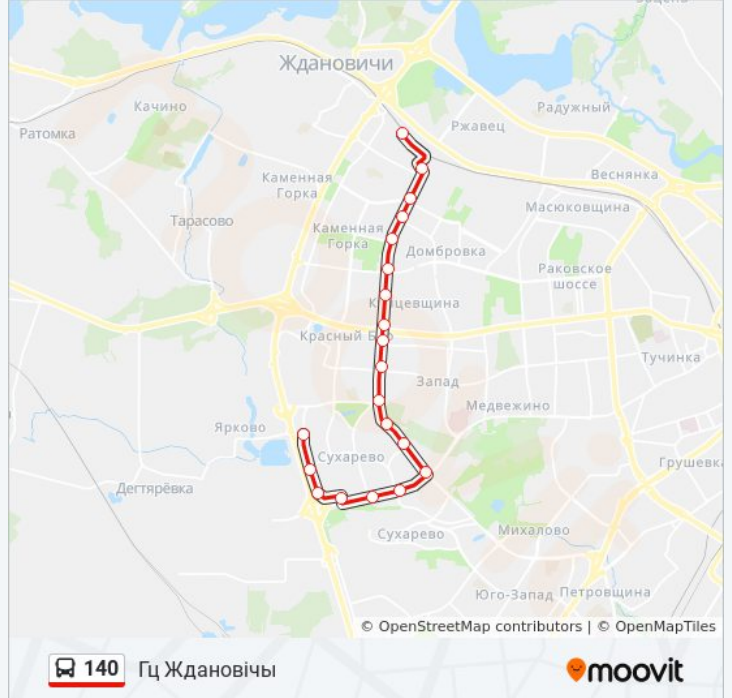

Направление: Дс Сухарава-5

21 остановок

[ОТКРЫТЬ РАСПИСАНИЕ МАРШРУТА](#)

Гц Ждановічы (Пасадка Пасажыраў)

Завулак Калеснікава

Каменная Горка-3

Уладзіслава Галубка

Іосіфа Жыновіча

Дамброўка-3

Дс Кунцаўшчына

Паліклініка №26

Ст.М. Каменная Горка

Бурдзейнага

Захад-3

Мазурава

Мікрараён Сухарава-3

Чайлыткі

Максіма Гарэцкага

Сухараўская

Сухарава-2

Акадэміка Фёдарова

Расписания Bus 140

Дс Сухарава-5 Расписание поездки

понедельник	05:17 - 23:15
вторник	05:17 - 23:15
среда	05:17 - 23:15
четверг	05:17 - 23:15
пятница	05:17 - 23:15
суббота	06:16 - 23:35
воскресенье	06:16 - 23:35

Информация о Bus 140

Направление: Дс Сухарава-5

Остановки: 21

Продолжительность поездки: 35 мин

Описание маршрута: