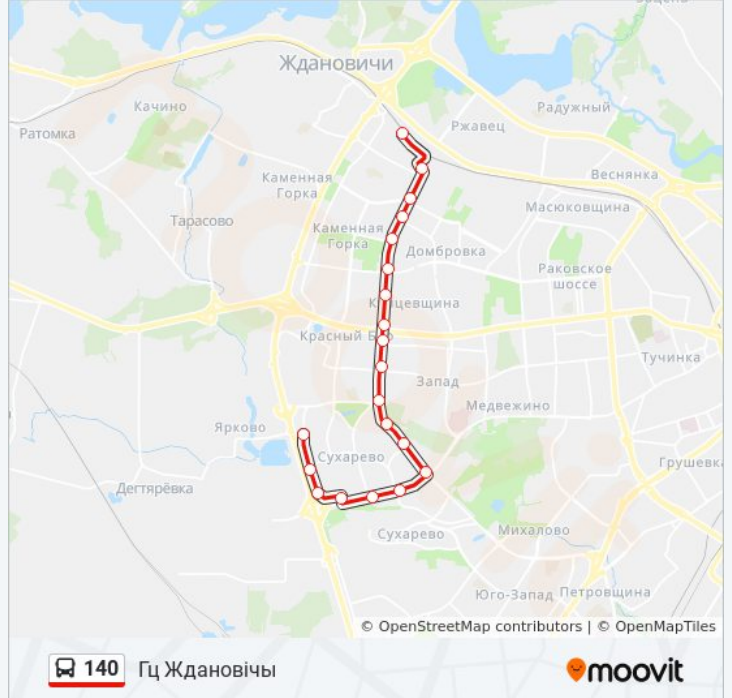

Направление: Дс Сухарава-5

21 остановок

[ОТКРЫТЬ РАСПИСАНИЕ МАРШРУТА](#)

Гц Ждановічы (Пасадка Пасажыраў)

Завулак Калеснікава

Каменная Горка-3

Уладзіслава Галубка

Іосіфа Жыновіча

Дамброўка-3

Дс Кунцаўшчына

Паліклініка №26

Ст.М. Каменная Горка

Бурдзейнага

Захад-3

Мазурава

Мікрараён Сухарава-3

Чайлыткі

Максіма Гарэцкага

Сухараўская

Сухарава-2

Акадэміка Фёдарова

Расписания автобус 140

Дс Сухарава-5 Расписание поездки

понедельник	05:17 - 23:15
вторник	05:17 - 23:15
среда	05:17 - 23:15
четверг	05:17 - 23:15
пятница	05:17 - 23:15
суббота	06:16 - 23:35
воскресенье	06:16 - 23:35

Информация о автобус 140

Направление: Дс Сухарава-5

Остановки: 21

Продолжительность поездки: 35 мин

Описание маршрута: