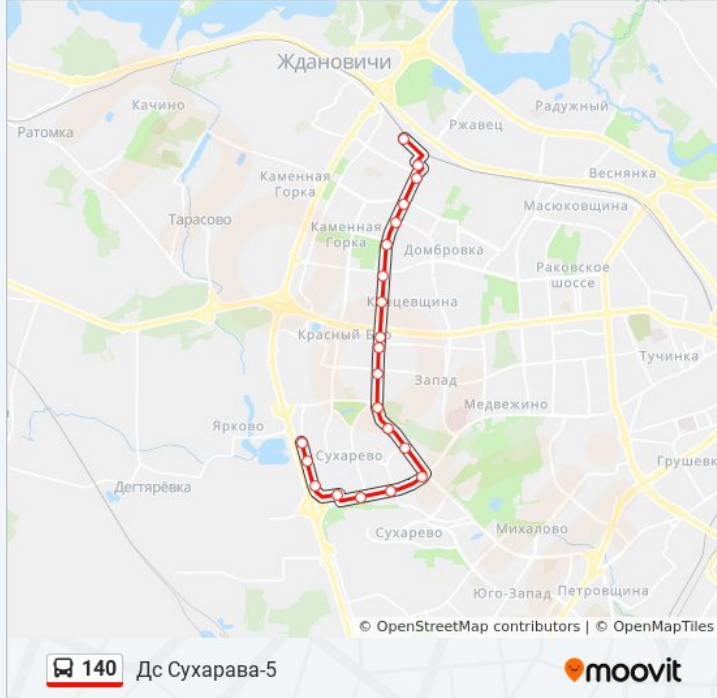

Информация о Bus 140

Направление: Дс Сухарава-5

Остановки: 21

Продолжительность поездки: 35 мин

Описание маршрута:

Пімена Панчанкі

Мікрараён Сухарава-6

Аўтастаянка