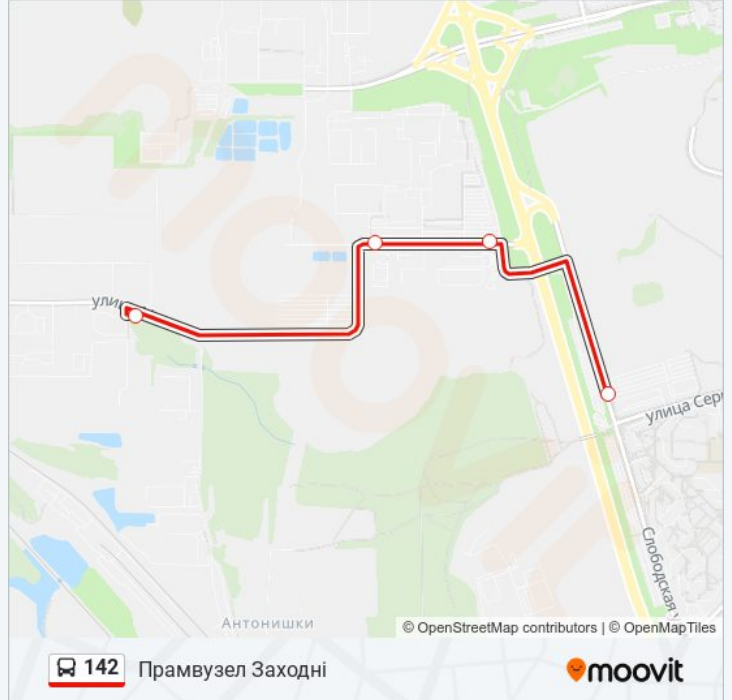

### Направление: Прамвузел Заходні

4 остановок

[ОТКРЫТЬ РАСПИСАНИЕ МАРШРУТА](#)

Альшанская (Пасадка Пасажыраў)

Гандлёвы Цэнтр

Мантажнікаў

Прамвузел Заходні

### Информация о автобус 142

**Направление:** Прамвузел Заходні

**Остановки:** 4

**Продолжительность поездки:** 7 мин

**Описание маршрута:**

Расписание и схема движения автобус 142 доступны офлайн в формате PDF на [moovitapp.com](https://moovitapp.com). Используйте [приложение Moovit](#), чтобы увидеть время прибытия автобусов в реальном времени, режим работы метро и расписания поездов, а также пошаговые инструкции, как добраться в нужную точку Минска.