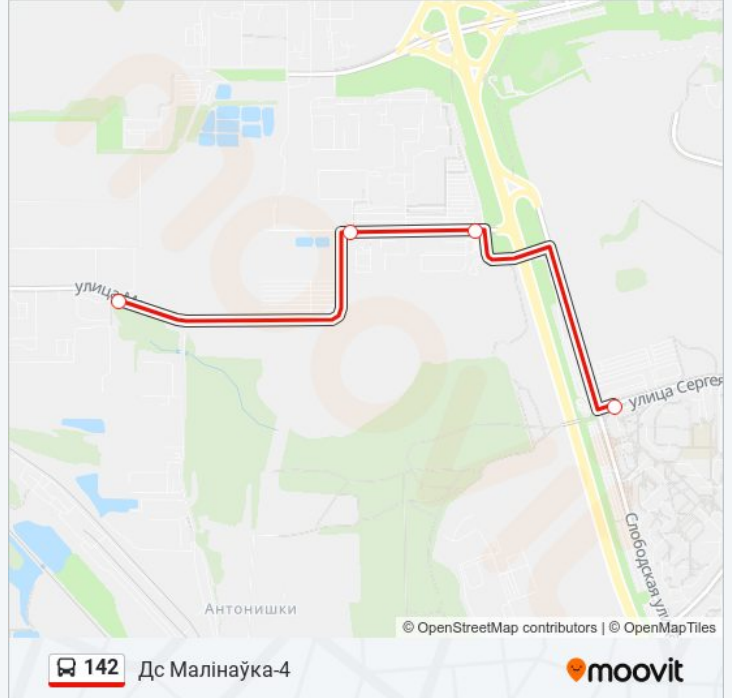

142

Дс Малінаўка-4

Использовать Приложение

У автобус 142 (Дс Малінаўка-4)2 поездок. По будням, раписание маршрута:

(1) Дс Малінаўка-4: 06:34 - 21:05(2) Прамвузел Заходні: 06:25 - 20:38

Используйте приложение Moovit, чтобы найти ближайшую остановку автобус 142 и узнать, когда приходит автобус 142.

**Направление: Дс Малінаўка-4**

4 остановок

[ОТКРЫТЬ РАСПИСАНИЕ МАРШРУТА](#)

Прамвузел Заходні

Мантажнікаў

Гандлёвы Цэнтр

Дс Малінаўка-4

**Расписания автобус 142**

### Направление: Прамвузел Заходні

4 остановок

[ОТКРЫТЬ РАСПИСАНИЕ МАРШРУТА](#)

Альшанская (Пасадка Пасажыраў)

Гандлёвы Цэнтр

Мантажнікаў

Прамвузел Заходні