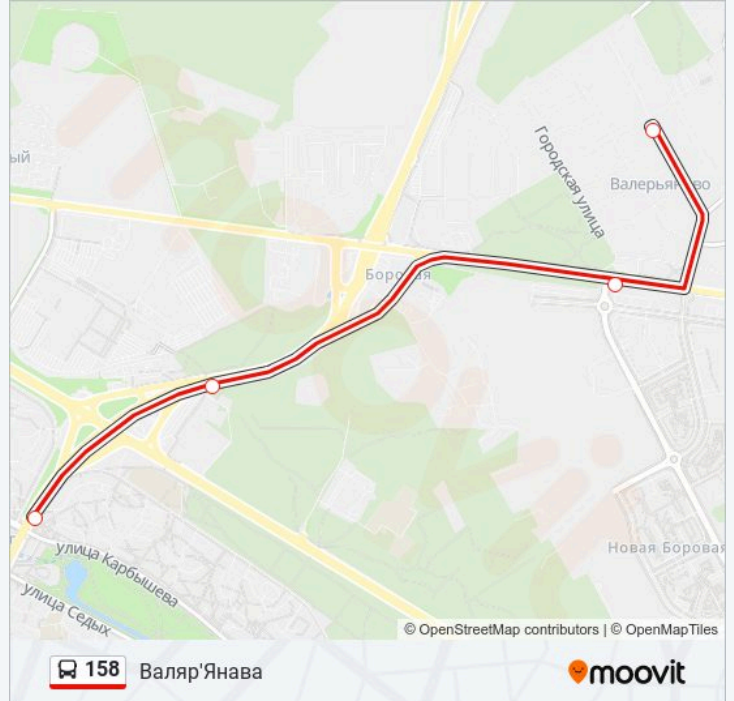

158

Валяр'Янава

Использовать Приложение

У автобус 158 (Валяр'Янава) 2 поездок. По будням, раписание маршрута:

(1) Валяр'Янава: 06:56 - 20:41 (2) Дс Карбышава: 07:10 - 20:55

Используйте приложение Moovit, чтобы найти ближайшую остановку автобус 158 и узнать, когда приходит автобус 158.

Направление: Валяр'Янава

4 остановок

[ОТКРЫТЬ РАСПИСАНИЕ МАРШРУТА](#)

Карбышава

Эксапцэнтр

10-Ы Кіламетр

Валяр'Янава

Расписания автобус 158

Валяр'Янава Расписание поездки

понедельник	06:56 - 20:41
вторник	06:56 - 20:41
среда	06:56 - 20:41
четверг	06:56 - 20:41
пятница	06:56 - 20:41
суббота	06:56 - 20:41
воскресенье	06:56 - 20:41

Информация о автобус 158**Направление:** Валяр'Янава**Остановки:** 4**Продолжительность поездки:** 10 мин**Описание маршрута:**

Направление: Дс Карбышава

5 остановок

[ОТКРЫТЬ РАСПИСАНИЕ МАРШРУТА](#)

Валяр'Янава

Паварот На Валер'Янава

10-ы Кіламетр

Эксацэнтр

Дс Карбышава