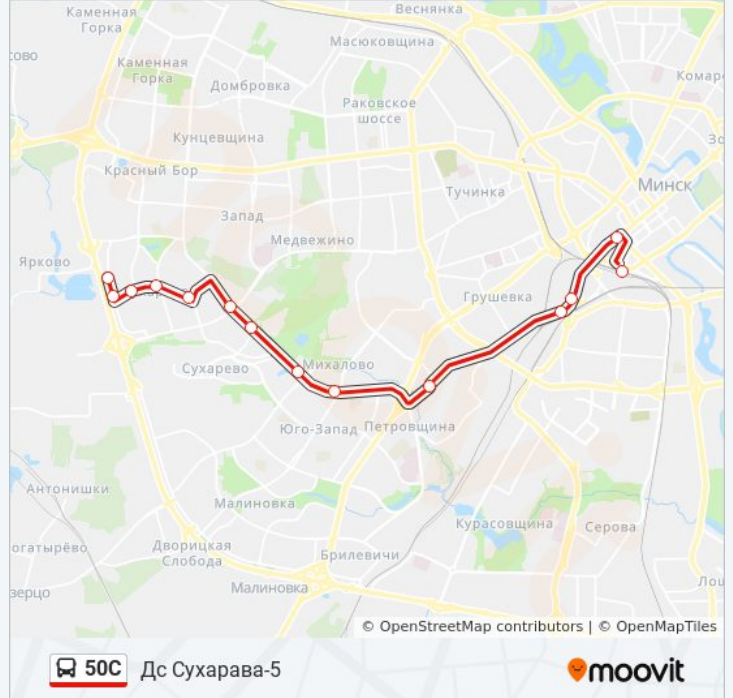

Направление: Дс Сухарава-5

14 остановок

[ОТКРЫТЬ РАСПИСАНИЕ МАРШРУТА](#)

Вокзал

Плошча Незалежнасці (Площадь
Независимости)

Станцыя Метро Інстытут Культуры

Таварная

Аўтастанцыя Паўднёва-Заходняя

Праспект Газеты Звезда

Рафіева

Янкоўскага

Максіма Гарэцкага

Паліклініка №10

Лабанка

Скрыпнікава

Мікрараён Сухарава-6

Информация о автобус 50С**Направление:** Дс Сухарава-5**Остановки:** 14**Продолжительность поездки:** 39 мин**Описание маршрута:**

Направление: Кірава

15 остановок

[ОТКРЫТЬ РАСПИСАНИЕ МАРШРУТА](#)

Дс Сухарава-5
 Мікрараён Сухарава-6
 Скрыпнікава
 Лабанка
 Паліклініка №10
 Сухараўская
 Максіма Гарэцкага
 Янкоўскага
 Рафіева
 Праспект Газеты Звязда
 Аўтастанцыя Паўднёва-Заходняя
 Таварная
 Акадэмія Кіравання (Академия Управления)
 Плошча Незалежнасці (Площадь
 Независимости)
 Кірава