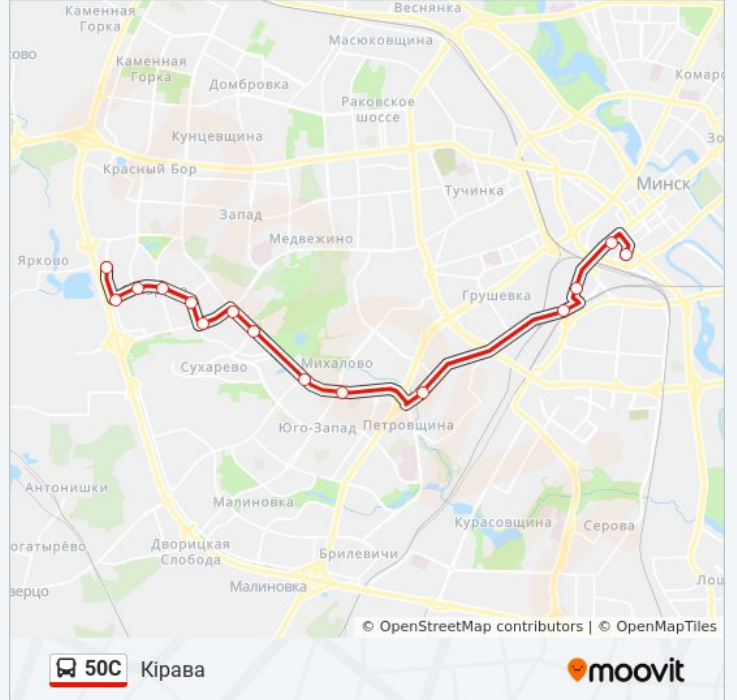

Расписание и схема движения автобус 50С доступны оффлайн в формате PDF на moovitapp.com. Используйте [приложение Moovit](#), чтобы увидеть время прибытия автобусов в реальном времени, режим работы метро и расписания поездов, а также пошаговые инструкции, как добраться в нужную точку Минск.

[О Moovit](#) • [Решения Мобильности как услуги (MaaS)](#) • [Поддерживаемые страны](#) • [Сообщество Мувитеров](#)

© 2024 Moovit - Все права защищены

**Проверьте время прибытия
в реальном времени**