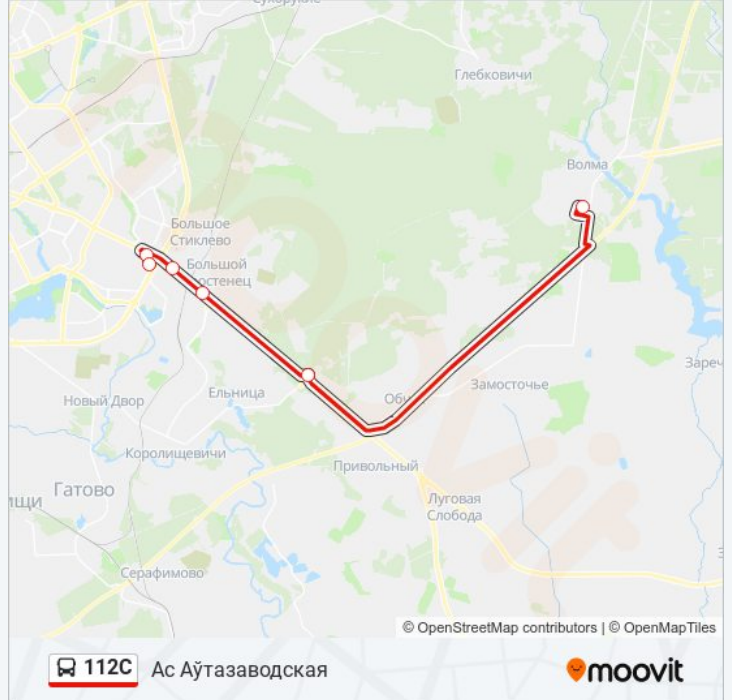

112С

Ас Аўтазаводская

Использовать Приложение

У автобус 112С (Ас Аўтазаводская) 2 поездки. По будням, расписание маршрута:

(1) Ас Аўтазаводская: 00:16 - 23:53 (2) Сокал: 00:07 - 23:42

Используйте приложение Moovit, чтобы найти ближайшую остановку автобус 112С и узнать, когда приходит автобус 112С.

Направление: Ас Аўтазаводская

6 остановок

[ОТКРЫТЬ РАСПИСАНИЕ МАРШРУТА](#)

Барамзіной

Паварот На Сосны

Вялікі Трасцянец (Большой Тростенец)

Малочны Камбінат

Ст.М. Магілёўская

Информация о автобус 112С**Направление:** Ас Аўтазаводская**Остановки:** 6**Продолжительность поездки:** 32 мин**Описание маршрута:**

Направление: Сокал

7 остановок

[ОТКРЫТЬ РАСПИСАНИЕ МАРШРУТА](#)

Ас Аўтазаводская