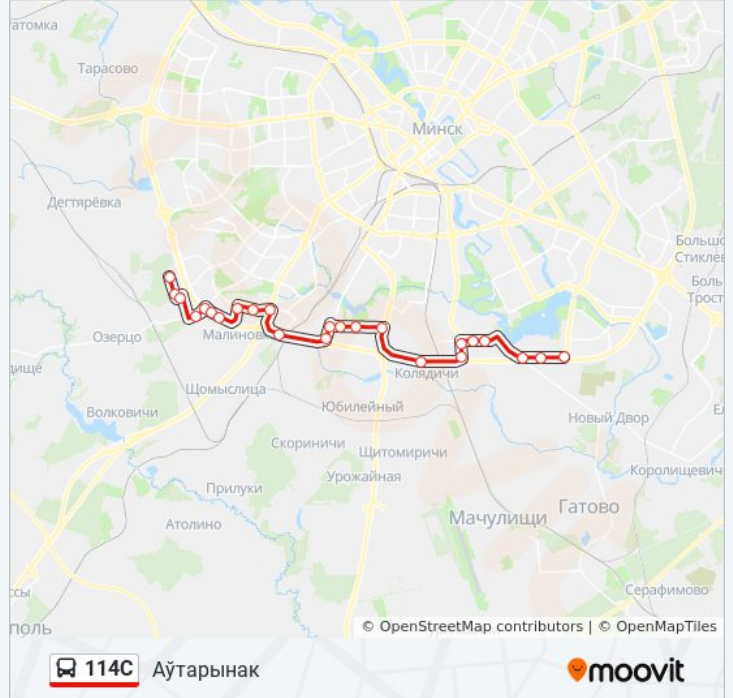

Информация о автобусе 114С**Направление:** Аўтарынак**Остановки:** 24**Продолжительность поездки:** 56 мин**Описание маршрута:**

Менькоўскі Тракт

Будаўнічы Рынак (Строительный Рынок)

Аўтарынак

Направление: Дс Чыжоўка