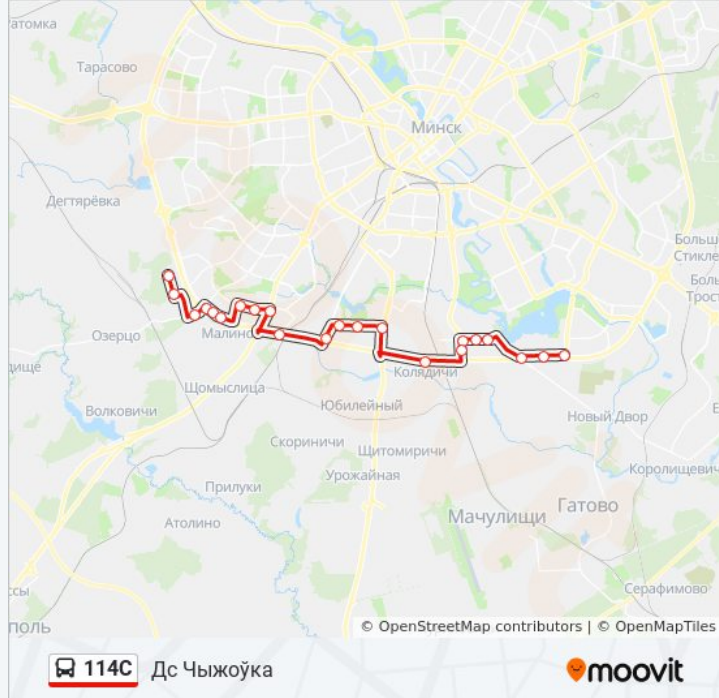

Лошыца-9

Убарэвіча

Чыжоўка-2

Дс Чыжоўка (Высадка Пассажаўраў)

Расписание и схема движения автобуса 114С доступны офлайн в формате PDF на moovitapp.com. Используйте [приложение Moovit](#), чтобы увидеть время прибытия автобусов в реальном времени, режим работы метро и расписания поездов, а также пошаговые инструкции, как добраться в нужную точку Минск.

[О Moovit](#) • [Решения Мобильности как услуги (MaaS)](#) • [Поддерживаемые страны](#) • [Сообщество Мувитеров](#)

© 2023 Moovit - Все права защищены

**Проверьте время прибытия
в реальном времени**