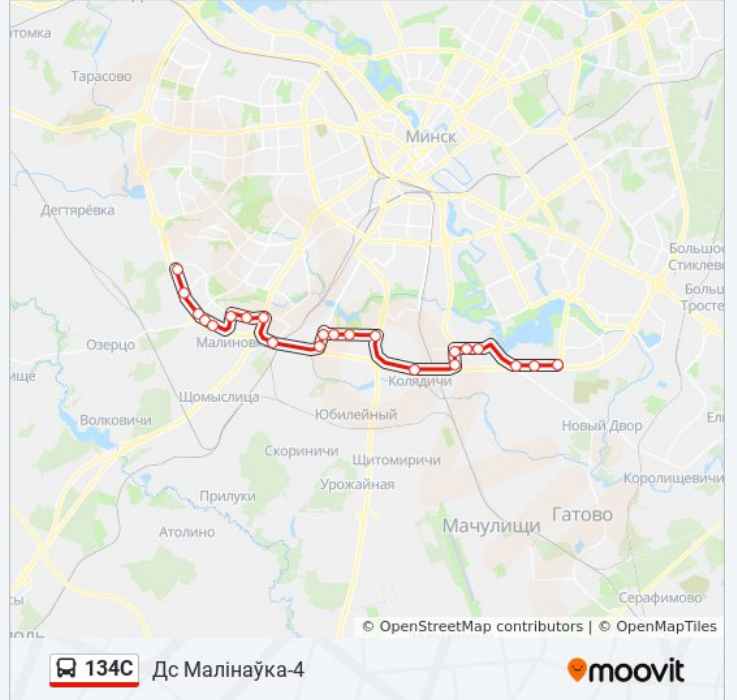

Дс Малінаўка-4 (Высадка Пасажыраў)

Направление: Дс Чижовка

21 остановок

[ОТКРЫТЬ РАСПИСАНИЕ МАРШРУТА](#)

Дс Малінаўка-4 (Пасадка Пасажыраў)

Пераход Да Аўтарынка

Малінаўка-6

Слабадскі Праезд

Малінаўка-7

Малінаўка-1

Універсам

Ст.М. Малінаўка

Паварот На Філіял Бду

Гімназія

Сквер Васіля Цвяткова

Завод Транзістар

Слуцкі Гасцінец

Паварот На Мінскрыбпрам

Ігуменскі Тракт

Янкі Лучыны

Гімназія №40

Лошыца-9

Расписания автобус 134С

Дс Чижовка Расписание поездки

понедельник	06:22 - 19:25
вторник	06:22 - 19:25
среда	06:22 - 19:25
четверг	06:22 - 19:25
пятница	06:22 - 19:25
суббота	Не Работает
воскресенье	Не Работает

Информация о автобус 134С

Направление: Дс Чижовка

Остановки: 21

Продолжительность поездки: 54 мин

Описание маршрута: