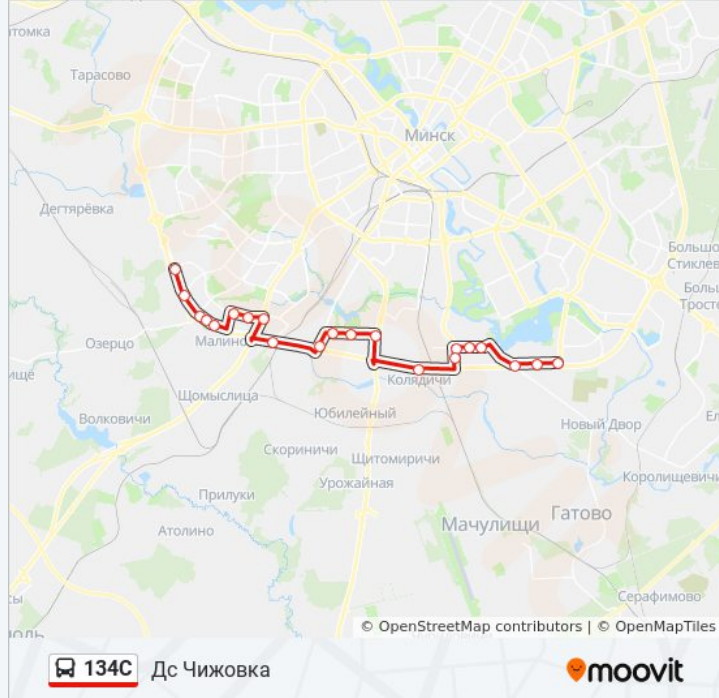

Ст.М. Малінаўка

Паварот На Філіял Бду

Гімназія

Сквер Васіля Цвяткова

Завод Транзістар

Слуцкі Гасцінец

Паварот На Мінскрыбпрам

Ігуменскі Тракт

Информация о автобус 134С

Направление: Дс Чижовка

Остановки: 21

Продолжительность поездки: 54 мин

Описание маршрута:

Убарэвіча

Чыжоўка-2

Дс Чыжоўка (Высадка Пасажыраў)