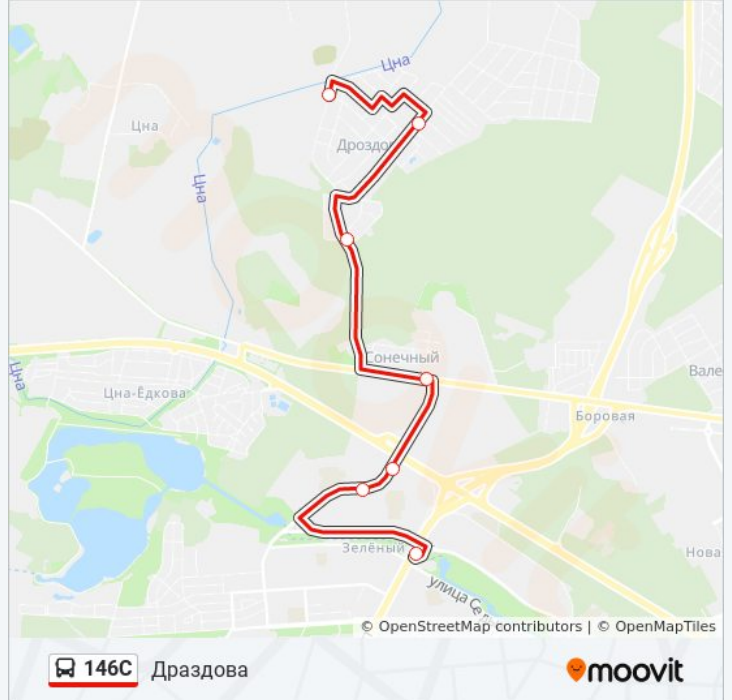

Направление: Драздова

7 остановок

[ОТКРЫТЬ РАСПИСАНИЕ МАРШРУТА](#)

Дс Карбышава

Мірашнічэнкі (Мирошниченко)

Зялёны Луг-6

Пасёлак Сонечны

Цэнтральная

Информация о автобус 146С**Направление:** Драздова**Остановки:** 7**Продолжительность поездки:** 22 мин**Описание маршрута:**

Направление: Дс Карбышава

6 остановок

[ОТКРЫТЬ РАСПИСАНИЕ МАРШРУТА](#)

Драздова