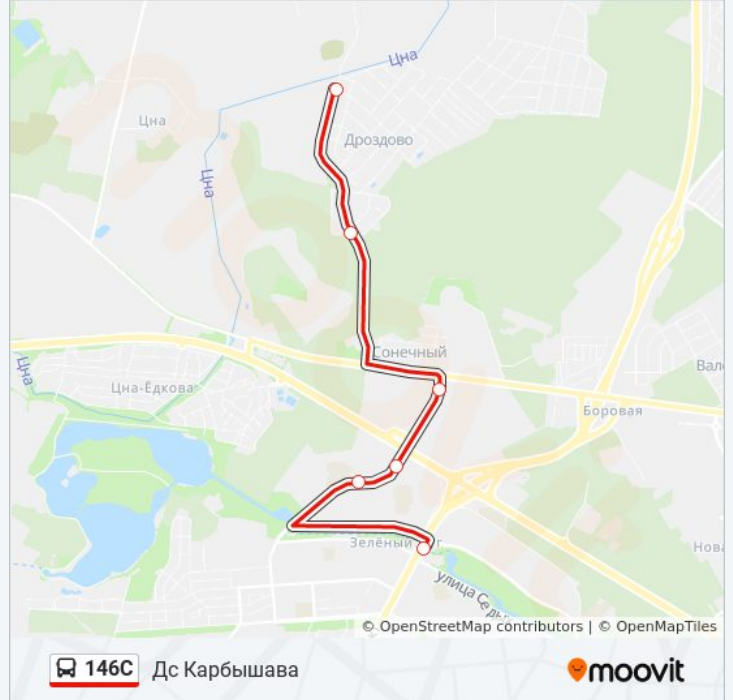

Расписание и схема движения автобус 146С доступны оффлайн в формате PDF на moovitapp.com. Используйте [приложение Moovit](#), чтобы увидеть время прибытия автобусов в реальном времени, режим работы метро и расписания поездов, а также пошаговые инструкции, как добраться в нужную точку Минск.

[О Moovit](#) • [Решения Мобильности как услуги (MaaS)](#) • [Поддерживаемые страны](#) • [Сообщество Мувитеров](#)

© 2024 Moovit - Все права защищены

**Проверьте время прибытия
в реальном времени**