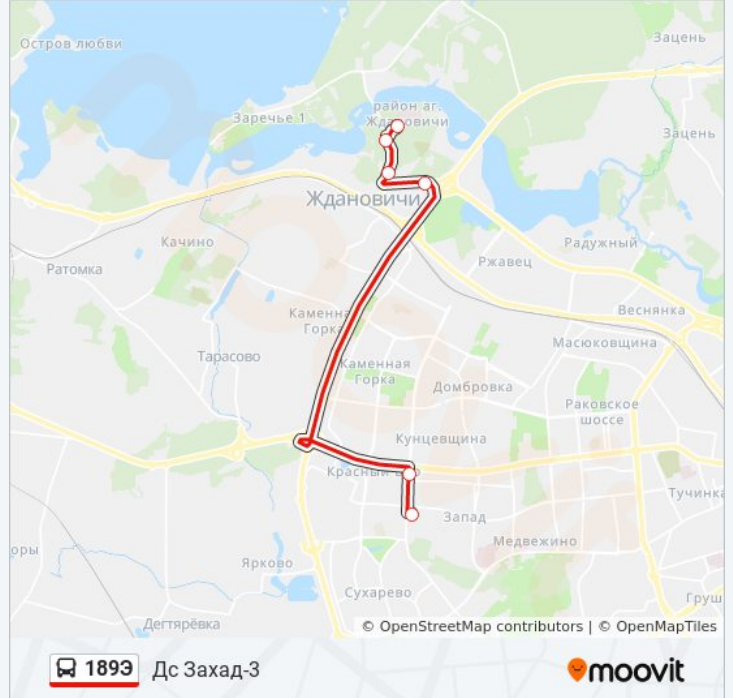

189Э

Дс Захад-3

Использовать Приложение

У автобус 189Э (Дс Захад-3) 2 поездки. По будням, расписание маршрута:

(1) Дс Захад-3: 06:55 - 20:20 (2) Ркмц: 06:31 - 19:56

Используйте приложение Moovit, чтобы найти ближайшую остановку автобус 189Э и узнать, когда приходит автобус 189Э.

Направление: Дс Захад-3

6 остановок

[ОТКРЫТЬ РАСПИСАНИЕ МАРШРУТА](#)

Рэспубліканскі Клінічны Медыцынскі Цэнтр

Гразелячэбніца

Санаторый Крыніца

Адукацыйна-Аздараўленчы Цэнтр Лідар
(Образовательно-Оздоровительный Центр
Лидер)

Ст.М. Каменная Горка

Дс Захад-3 (Высадка Пасажыраў)

Расписания автобус 189Э

Дс Захад-3 Расписание поездки

понедельник	06:55 - 20:20
вторник	06:55 - 20:20
среда	06:55 - 20:20
четверг	06:55 - 20:20
пятница	06:55 - 20:20
суббота	06:55 - 19:00
воскресенье	06:55 - 19:00

Информация о автобус 189Э**Направление:** Дс Захад-3**Остановки:** 6**Продолжительность поездки:** 18 мин**Описание маршрута:**

Направление: Ркмц

6 остановок

[ОТКРЫТЬ РАСПИСАНИЕ МАРШРУТА](#)

Запад-3

Ст.М. Каменная Горка