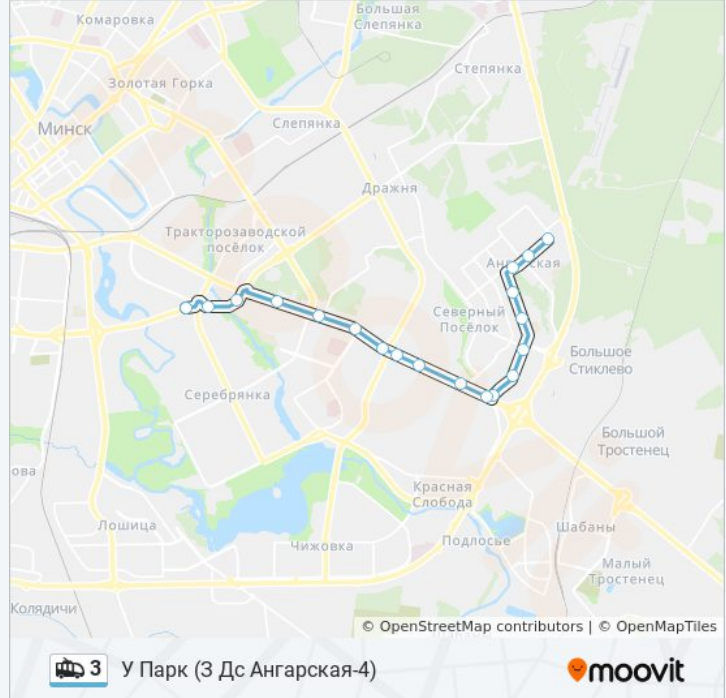

Информация о троллейбусе 3

Направление: У Парк (3 Дс Ангарская-4)

Остановки: 19

Продолжительность поездки: 35 мин

Описание маршрута:

Расписание и схема движения троллейбуса 3 доступны оффлайн в формате PDF на moovitapp.com. Используйте [приложение Moovit](#), чтобы увидеть время прибытия автобусов в реальном времени, режим работы метро и расписания поездов, а также пошаговые инструкции, как добраться в нужную точку Минска.