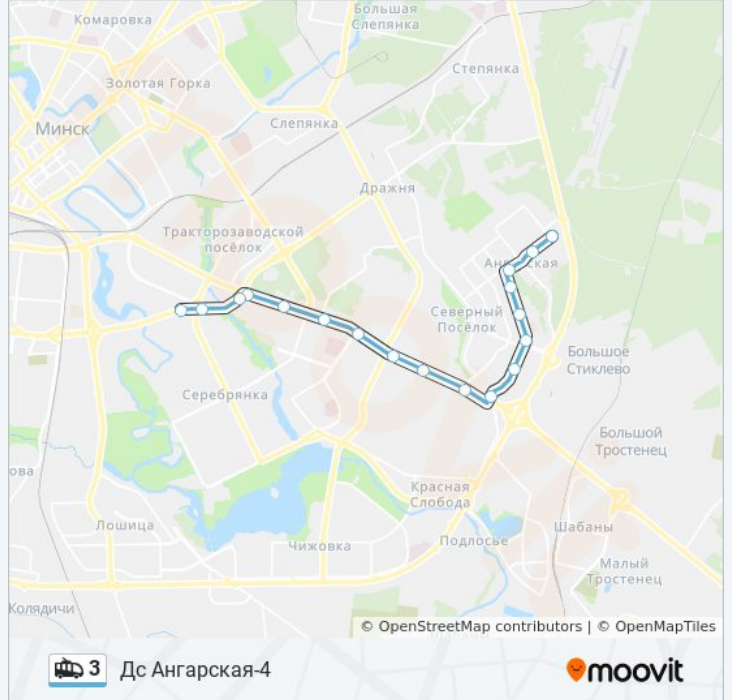

Направление: Дс Ангарская-4

Остановки: 18

Продолжительность поездки: 31 мин

Описание маршрута:

Направление: У Парк (3 Вакзала)

10 остановок

[ОТКРЫТЬ РАСПИСАНИЕ МАРШРУТА](#)

Вакзал