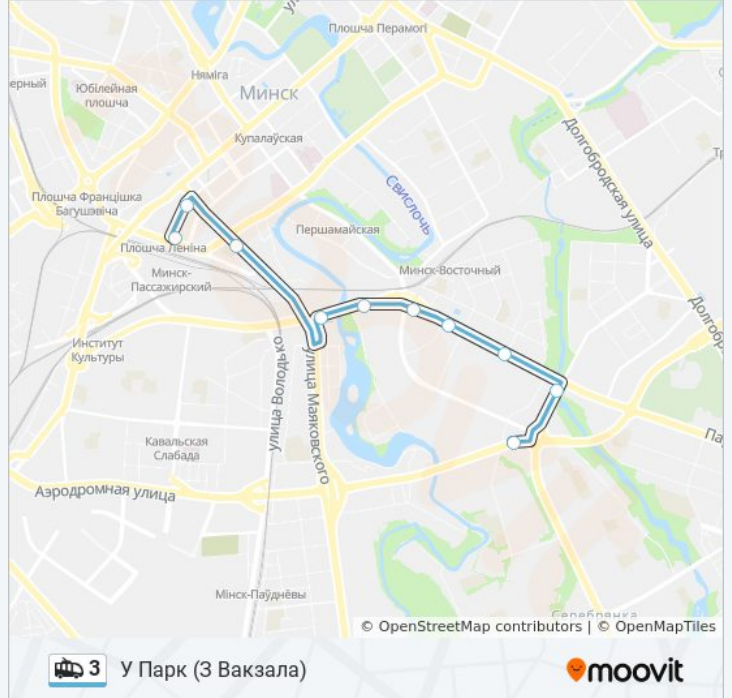

Направление: Дс Ангарская-4

Остановки: 18

Продолжительность поездки: 31 мин

Описание маршрута:

Направление: У Парк (3 Вакзала)

10 остановок

[ОТКРЫТЬ РАСПИСАНИЕ МАРШРУТА](#)

Вакзал

Аўтабаза

Расписания троллейбуса 3

У Парк (3 Вакзала) Расписание поездки

понедельник	0:27 - 8:45
вторник	0:27 - 8:45
среда	0:27 - 8:45
четверг	0:27 - 8:45
пятница	0:27 - 8:45
суббота	0:27
воскресенье	0:27

Информация о троллейбусе 3

Направление: У Парк (3 Вакзала)

Остановки: 10

Продолжительность поездки: 20 мин

Описание маршрута:

Направление: У Парк (3 Дс Ангарская-4)

19 остановок

[ОТКРЫТЬ РАСПИСАНИЕ МАРШРУТА](#)