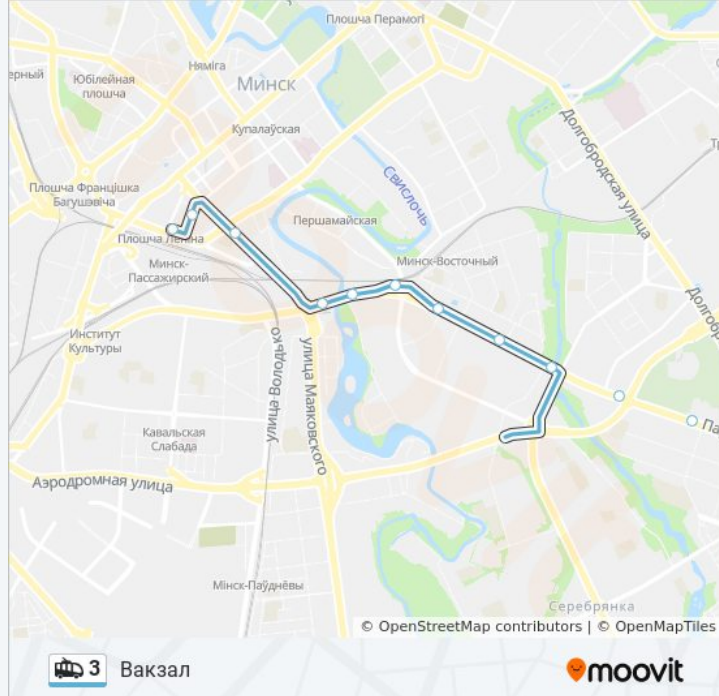

Используйте приложение Moovit, чтобы найти ближайшую остановку троллейбуса 3 и узнать, когда приходит Троллейбус 3.

Направление: Вакзал

25 остановок

[ОТКРЫТЬ РАСПИСАНИЕ МАРШРУТА](#)

Дс Ангарская-4 (Пасадка Пасажыраў)
Несцерава
Ангарская-3
Зімняя
2-І Летні Завулак (2-Й Летний Переулок)
Байкальская
Магнітная
Ст.М. Магілёўская
Варвашэні
Катоўскага
Цэнтральная
Станцыя Метро Аўтазаводская
Куляшова
Ст.М. Партызанская
Васняцова
Плошча Ванеева (Площадь Ванеева)
Алега Кашавога
Мотавелазавод
Кінатэатр Ракета
Фабрыка Камунарка

Информация о троллейбусе 3

Направление: Вакзал

Остановки: 25

Продолжительность поездки: 41 мин

Описание маршрута:

Мінскэнэрга

Белмедпрэпараты

Технологический Университет

Кірава

Вакзал

Направление: Дс Ангарская-4

24 остановок

[ОТКРЫТЬ РАСПИСАНИЕ МАРШРУТА](#)

Вакзал

Міхайлаўскі Сквер

Технологический Университет

Информация о троллейбусе 3

Направление: У Парк (3 Вакзала)

Остановки: 10

Продолжительность поездки: 20 мин

Описание маршрута:

Направление: У Парк (3 Дс Ангарская-4)

19 остановок

[ОТКРЫТЬ РАСПИСАНИЕ МАРШРУТА](#)