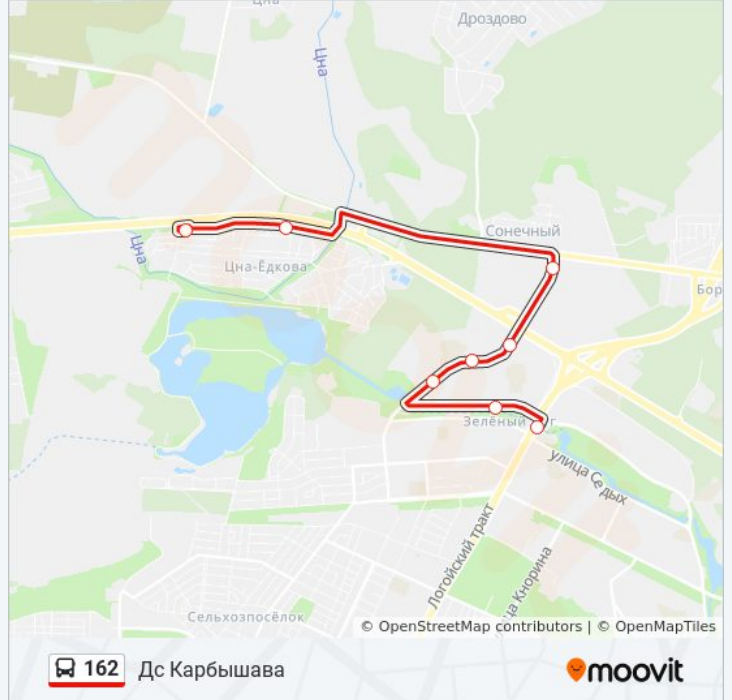

Направление: Дс Карбышава

8 остановок

[ОТКРЫТЬ РАСПИСАНИЕ МАРШРУТА](#)

Цна

Хмарынская

Пасёлак Сонечны

Зялёны Луг-6

Мірашнічэнкі (Мирошниченко)

Информация о автобус 162**Направление:** Дс Карбышава**Остановки:** 8**Продолжительность поездки:** 16 мин**Описание маршрута:**

Направление: Цна

8 остановок

[ОТКРЫТЬ РАСПИСАНИЕ МАРШРУТА](#)

Дс Карбышава

Гамарніка