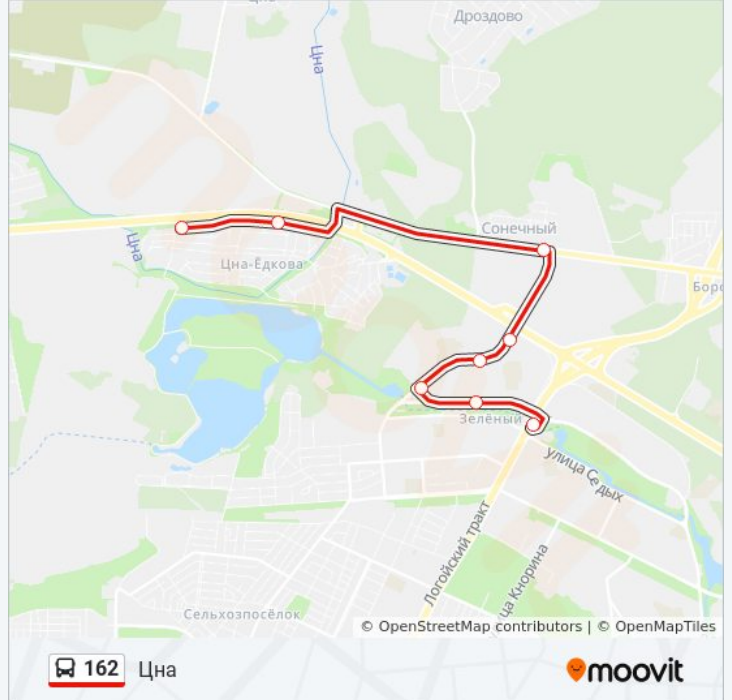

Расписание и схема движения автобус 162 доступны оффлайн в формате PDF на moovitapp.com. Используйте [приложение Moovit](#), чтобы увидеть время прибытия автобусов в реальном времени, режим работы метро и расписания поездов, а также пошаговые инструкции, как добраться в нужную точку Минска.

[О Moovit](#) • [Решения Мобильности как услуги (MaaS)](#) • [Поддерживаемые страны](#) • [Сообщество Мувитеров](#)

© 2024 Moovit - Все права защищены

**Проверьте время прибытия
в реальном времени**