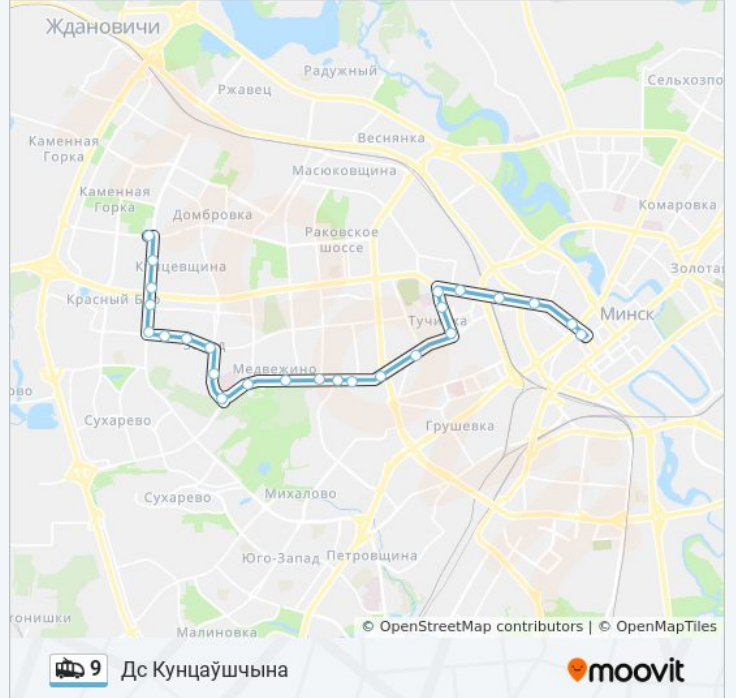

Універсам

Гімназія №13

Захад-3

Бурдзейнага

Ст.М. Каменная Горка

Паліклініка №26

Дс Кунцаўшчына

Направление: У Парк (3 Гарадскога Вала)

7 остановок

[ОТКРЫТЬ РАСПИСАНИЕ МАРШРУТА](#)

Гарадскі Вал

Раманаўская Слабада

Станцыя Метро Фрунзенская

Кальварыйская

Пінская

Гусоўскага

3 Верасня

Расписания троллейбуса 9

У Парк (3 Гарадскога Вала) Расписание поездки

понедельник	0:00 - 0:19
вторник	0:09 - 0:25
среда	0:09 - 0:25
четверг	0:09 - 0:25
пятница	0:09 - 0:25
суббота	0:09 - 0:25
воскресенье	0:00 - 0:19

Информация о троллейбусе 9

Направление: У Парк (3 Гарадскога Вала)

Остановки: 7

Продолжительность поездки: 14 мин

Описание маршрута: