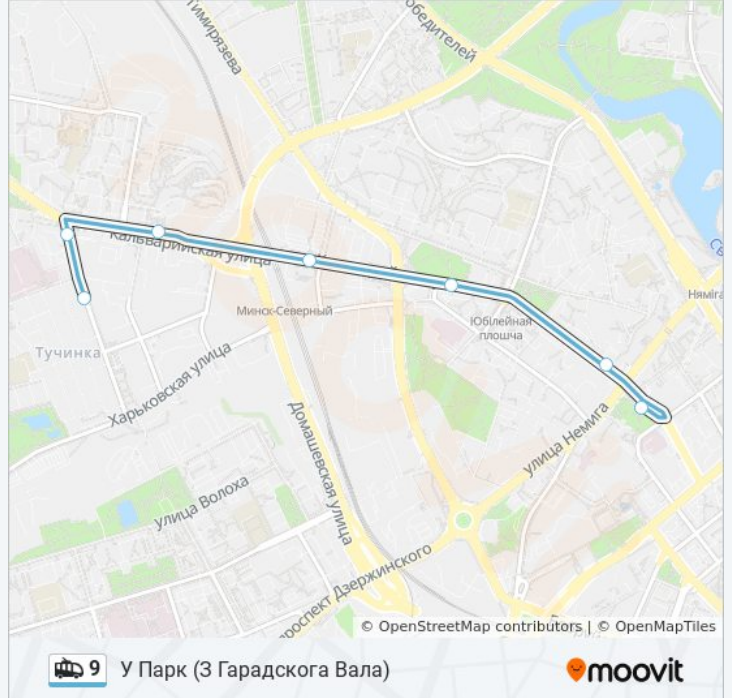

Направление: У Парк (3 Дс Кунцаўшчына)

16 остановок

[ОТКРЫТЬ РАСПИСАНИЕ МАРШРУТА](#)

- Дс Кунцаўшчына
- Паліклініка №26
- Ст.М. Каменная Горка
- Бурдзейнага
- Захад-3
- Універсам
- Паліклініка №2
- Захад-4
- Лесапарк Мядзвежына
- Мядзвежына
- Кірэенкі
- Бельскага
- Гурскага
- Янкі Маўра
- Праспект Жукава
- Бетонны Праезд

Расписания троллейбуса 9

У Парк (3 Дс Кунцаўшчына) Расписание поездки

понедельник	0:04 - 22:44
вторник	0:04 - 22:44
среда	0:04 - 22:44
четверг	0:04 - 22:44
пятница	0:04 - 22:44
суббота	0:06 - 23:52
воскресенье	0:06 - 23:52

Информация о троллейбусе 9

Направление: У Парк (3 Дс Кунцаўшчына)

Остановки: 16

Продолжительность поездки: 24 мин

Описание маршрута: