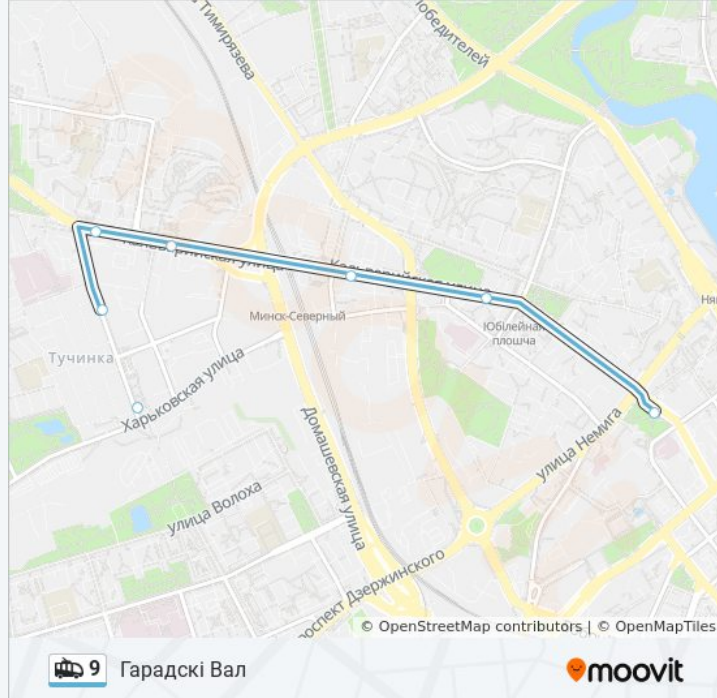

Кальварыйская

Ст.М. Фрунзенская

Гарадскі Вал

Направление: Дс Кунцаўшчына

17 остановок

[ОТКРЫТЬ РАСПИСАНИЕ МАРШРУТА](#)

Бетонны Праезд

Праспект Жукава

Янкі Маўра

Гурскага

Бельскага

Кірэенкі

Мядзвежына

Лесопарк Мядзвежына

Захад-4

Паліклініка №2

Універсам

Гімназія №13

Захад-3

Бурдзейнага

Ст.М. Каменная Горка

Паліклініка №26

Дс Кунцаўшчына

Расписания троллейбуса 9

Дс Кунцаўшчына Расписание поездки

понедельник	5:01 - 19:35
вторник	5:01 - 19:35
среда	5:01 - 19:35
четверг	5:01 - 19:35
пятница	5:01 - 19:35
суббота	5:24 - 21:03
воскресенье	5:24 - 21:03

Информация о троллейбусе 9

Направление: Дс Кунцаўшчына

Остановки: 17

Продолжительность поездки: 28 мин

Описание маршрута: