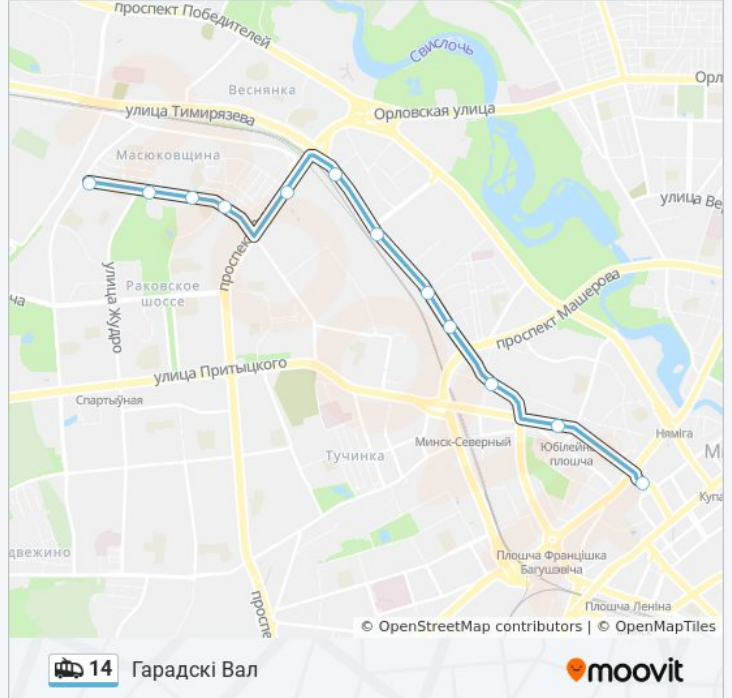

### Направление: Гарадскі Вал

12 остановок

[ОТКРЫТЬ РАСПИСАНИЕ МАРШРУТА](#)

Дс Масюкоўшчына

Альшэўскага

Паліклініка №12

Данілы Сердзіча

Чыгладзэ

### Информация о троллейбусе 14

**Направление:** Гарадскі Вал

**Остановки:** 12

**Продолжительность поездки:** 23 мин

**Описание маршрута:**

## Направление: Дс Масюкоўшчына

16 остановок

[ОТКРЫТЬ РАСПИСАНИЕ МАРШРУТА](#)

Гарадскі Вал

Раманаўская Слабада

Станцыя Метро Фрунзенская

Максіма Танка

Ціміразева

## Направление: Дс Масюкоўшчына

12 остановок

[ОТКРЫТЬ РАСПИСАНИЕ МАРШРУТА](#)

Бетонны Праезд  
Харкаўская  
Паліклініка №20  
Адоеўскага  
Дуніна-Марцінкевіча  
Ст.М. Пушкінская  
Матусевіча  
Праспект Пушкіна  
Данілы Сердзіча  
Паліклініка №12  
Альшэўскага  
Дс Масюкоўшчына