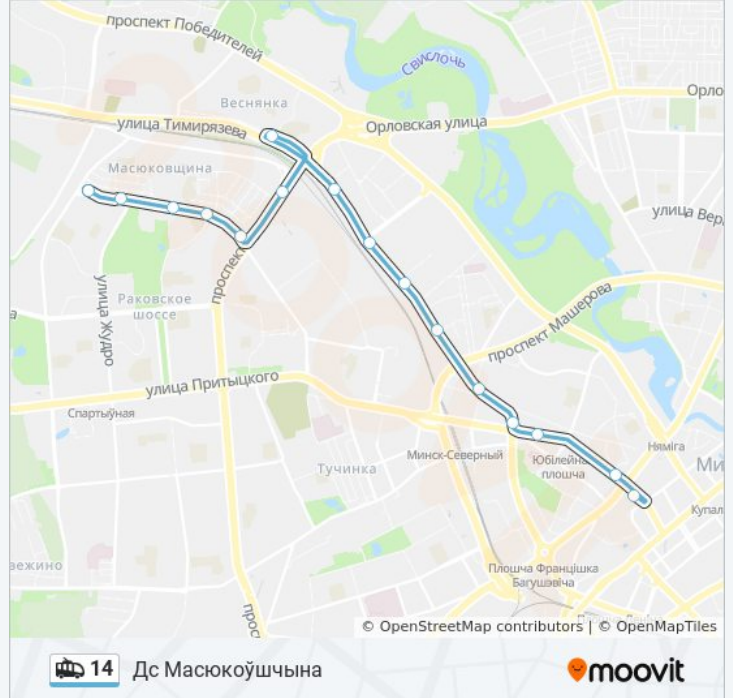

## Расписания троллейбуса 14

Дс Масюкоўшчына Расписание поездки

понедельник	0:06 - 23:45
вторник	0:06 - 23:45
среда	0:06 - 23:45
четверг	0:06 - 23:45
пятница	0:06 - 23:45
суббота	0:06 - 23:49
воскресенье	0:06 - 23:49

## Информация о троллейбусе 14

**Направление:** Дс Масюкоўшчына

**Остановки:** 16

**Продолжительность поездки:** 25 мин

**Описание маршрута:**

## Направление: Дс Масюкоўшчына

12 остановок

[ОТКРЫТЬ РАСПИСАНИЕ МАРШРУТА](#)

Бетонны Праезд  
Харкаўская  
Паліклініка №20  
Адоеўскага  
Дуніна-Марцінкевіча  
Ст.М. Пушкінская  
Матусевіча  
Праспект Пушкіна  
Данілы Сердзіча  
Паліклініка №12  
Альшэўскага  
Дс Масюкоўшчына