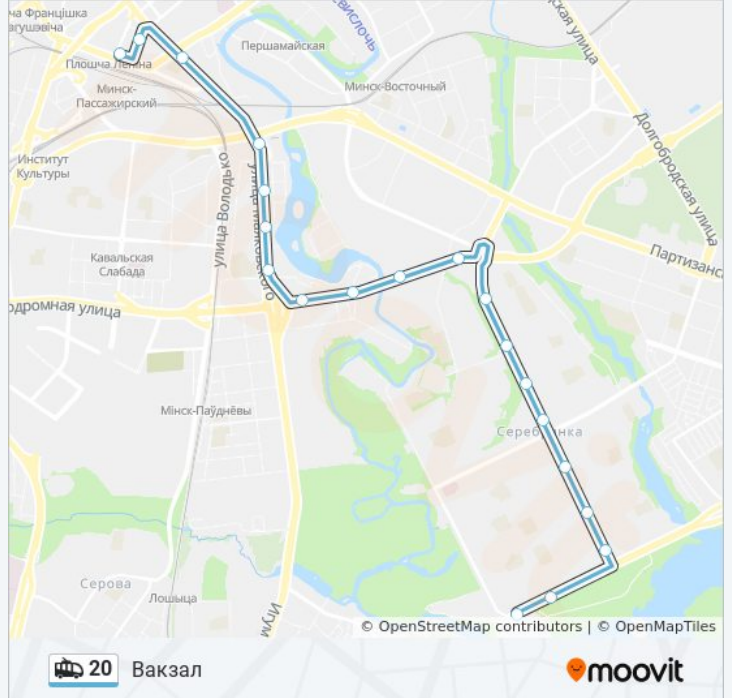

Вакзал

[Открыть На Сайте](#)

У троллейбуса 20 (Вакзал) 4 поездки. По будням, раписание маршрута:

(1) Вакзал: 5:23 - 23:50 (2) Дс Серабранка: 5:05 - 21:09 (3) Дс Серабранка: 0:04 - 23:49 (4) У Парк (3 Дс Серабранка): 0:04 - 22:52

Используйте приложение Moovit, чтобы найти ближайшую остановку троллейбуса 20 и узнать, когда приходит Троллейбус 20.

Направление: Вакзал

20 остановок

[ОТКРЫТЬ РАСПИСАНИЕ МАРШРУТА](#)

Дс Серабранка
Парк Грэкавай
Малініна
Кінатэатр Салют
Магазін Лазурыт
Пляханава
Праспект Ракасоўскага, 55
Шэйпічы
Дом Быту
Аўтабаза
Тралейбусны Парк
Сакалянскі Завулак
Маякоўскага
Дзянісаўская
Лясная
Лугавы Завулак (Луговой Переулок)
Аранская
Технологический Университет
Кірава
Вакзал

Информация о троллейбусе 20

Направление: Вакзал

Остановки: 20

Продолжительность поездки: 30 мин

Описание маршрута:

Направление: Дс Серабранка

10 остановок

[ОТКРЫТЬ РАСПИСАНИЕ МАРШРУТА](#)

Информация о троллейбусе 20

Направление: Дс Серабранка

Остановки: 10

Продолжительность поездки: 13 мин

Описание маршрута:

Направление: Дс Серабранка

20 остановок

[ОТКРЫТЬ РАСПИСАНИЕ МАРШРУТА](#)