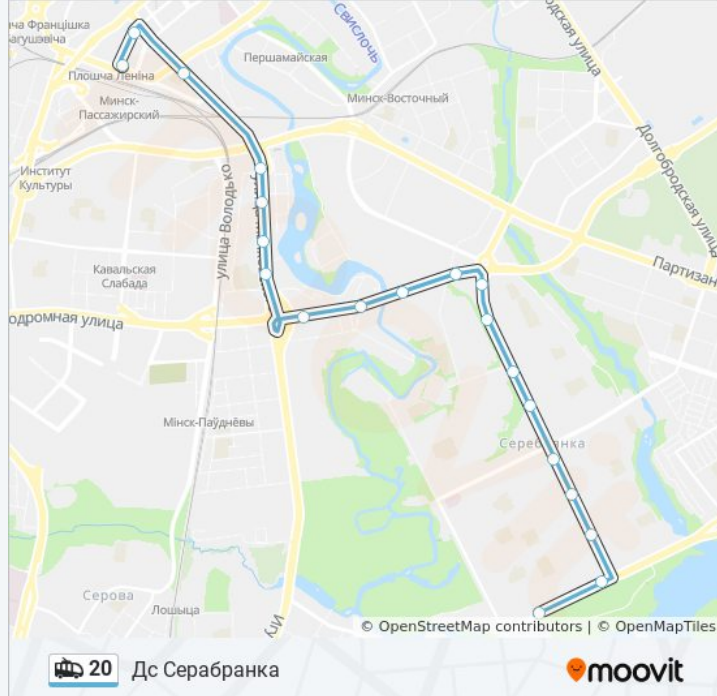

Информация о троллейбусе 20

Направление: Дс Серабранка

Остановки: 20

Продолжительность поездки: 34 мин

Описание маршрута:

Малініна

Серабранка (Высадка Пасажыраў)

Направление: У Парк (3 Дс Серабранка)

10 остановок

[ОТКРЫТЬ РАСПИСАНИЕ МАРШРУТА](#)

Дс Серабранка

Парк Грэкавай

Малініна

Кінатэатр Салют

Магазін Лазурыт

Пляханавя