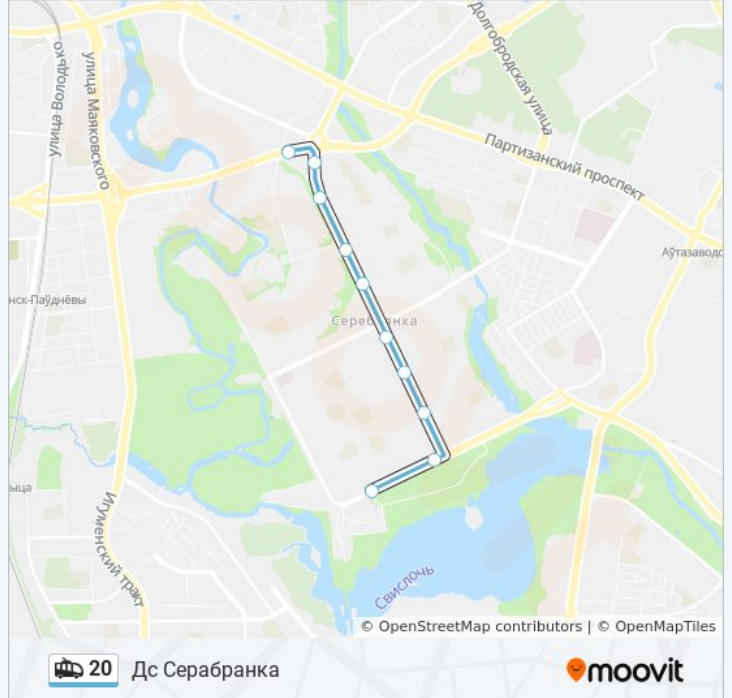

Используйте приложение Moovit, чтобы найти ближайшую остановку троллейбуса 20 и узнать, когда приходит Троллейбус 20.

Направление: Вакзал

20 остановок

[ОТКРЫТЬ РАСПИСАНИЕ МАРШРУТА](#)

Дс Серабранка
Парк Грэкавай
Малініна
Кінатэатр Салют
Магазін Лазурыт
Пляханава
Праспект Ракасоўскага, 55
Шэйпічы
Дом Быту
Аўтабаза
Тралейбусны Парк
Сакалянскі Завулак
Маякоўскага
Дзянісаўская
Лясная
Лугавы Завулак (Луговой Переулок)
Аранская
Технологический Университет
Кірава
Вакзал

Информация о троллейбусе 20

Направление: Вакзал

Остановки: 20

Продолжительность поездки: 30 мин

Описание маршрута:

Направление: Дс Серабранка

10 остановок

[ОТКРЫТЬ РАСПИСАНИЕ МАРШРУТА](#)

Информация о троллейбусе 20

Направление: Дс Серабранка

Остановки: 10

Продолжительность поездки: 13 мин

Описание маршрута:

Направление: Дс Серабранка

20 остановок

[ОТКРЫТЬ РАСПИСАНИЕ МАРШРУТА](#)

Вакзал

Міхайлаўскі Сквер

Технологический Университет

Аранская

Лугавы Завулак (Луговой Переулок)

Лясная

Дзянісаўская

Маякоўскага