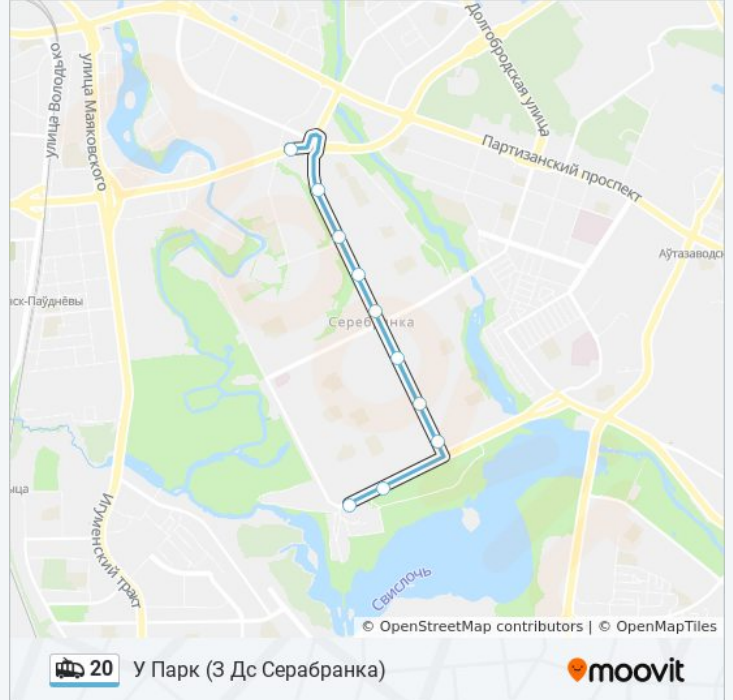

Расписание и схема движения троллейбуса 20 доступны оффлайн в формате PDF на moovitapp.com. Используйте [приложение Moovit](#), чтобы увидеть время прибытия автобусов в реальном времени, режим работы метро и расписания поездов, а также пошаговые инструкции, как добраться в нужную точку Минска.

[О Moovit](#) • [Решения Мобильности как услуги (MaaS)](#) • [Поддерживаемые страны](#) • [Сообщество Мувитеров](#)

© 2023 Moovit - Все права защищены

**Проверьте время прибытия
в реальном времени**