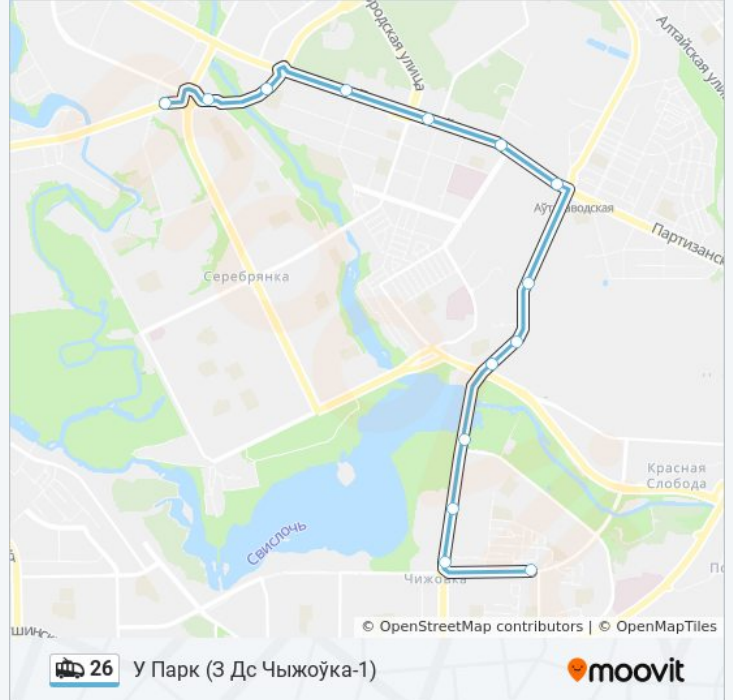

Расписание и схема движения троллейбуса 26 доступны оффлайн в формате PDF на moovitapp.com. Используйте [приложение Moovit](#), чтобы увидеть время прибытия автобусов в реальном времени, режим работы метро и расписания поездов, а также пошаговые инструкции, как добраться в нужную точку Минск.

[О Moovit](#) • [Решения Мобильности как услуги (MaaS)](#) • [Поддерживаемые страны](#) • [Сообщество Мувитеров](#)

© 2023 Moovit - Все права защищены

**Проверьте время прибытия
в реальном времени**