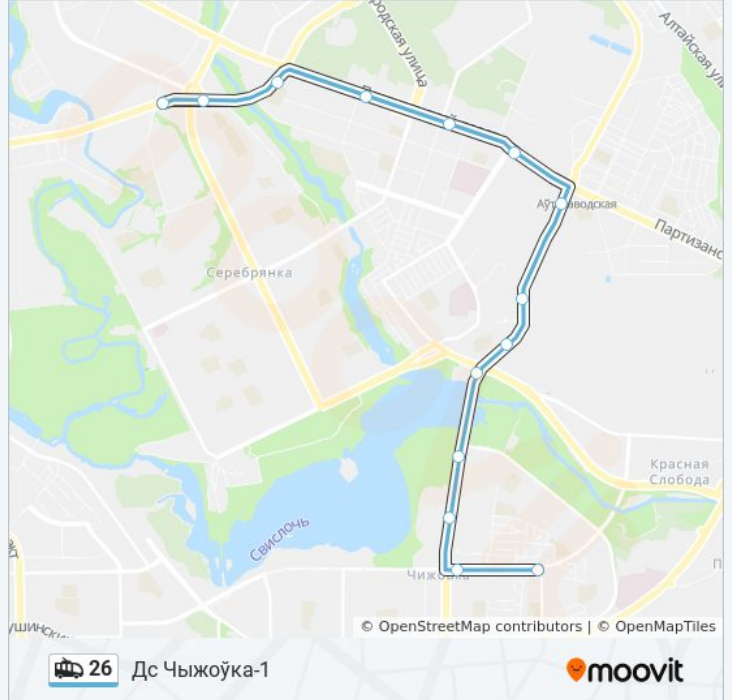

Используйте приложение Moovit, чтобы найти ближайшую остановку троллейбуса 26 и узнать, когда приходит Троллейбус 26.

Направление: Дс Чыжоўка-1

14 остановок

[ОТКРЫТЬ РАСПИСАНИЕ МАРШРУТА](#)

Аўтабаза

Аўтавакзал Усходні

Заапарк

Чыжоўка-Арэна

Ташкенцкая

Дс Чыжоўка-1

Расписания троллейбуса 26

Дс Чыжоўка-1 Расписание поездки

понедельник	5:01 - 15:38
вторник	5:01 - 15:38
среда	5:01 - 15:38
четверг	5:01 - 15:38
пятница	5:01 - 15:38
суббота	Не Работает
воскресенье	Не Работает

Информация о троллейбусе 26**Направление:** Дс Чыжоўка-1**Остановки:** 14**Продолжительность поездки:** 30 мин**Описание маршрута:**

Направление: Дс Чыжоўка-1

9 остановок

[ОТКРЫТЬ РАСПИСАНИЕ МАРШРУТА](#)