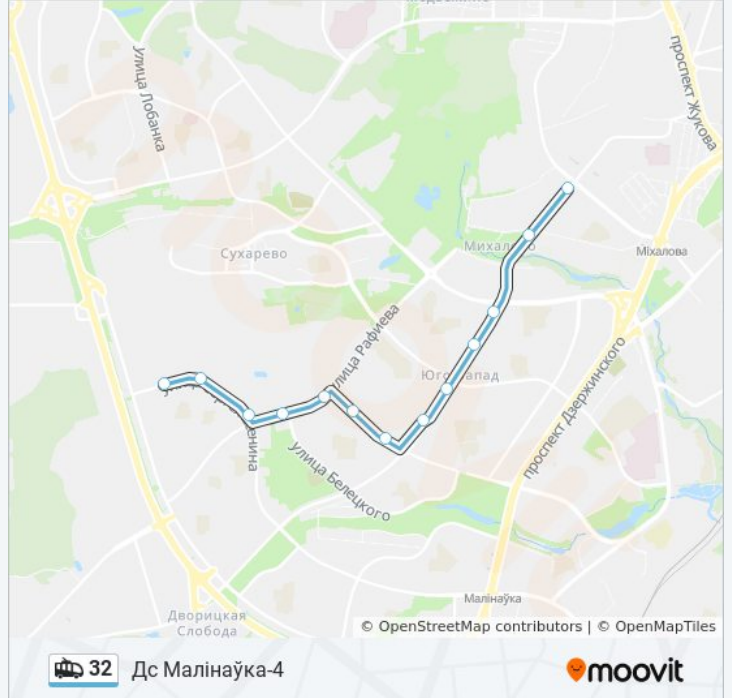

Направление: Дс Малінаўка-4

13 остановак

[ОТКРЫТЬ РАСПИСАНИЕ МАРШРУТА](#)

Янкі Брыля
 Льва Сапегі
 Праспект Газеты Звязда
 Паднёвы-Захад-1 (Юго-Запад-1)
 Маскоўскі Рынак
 Гасцініца Звязда
 Курган
 Паўднёвы Захад-3
 Праспект Любімава
 Бялецкага
 Паліклініка №25
 Сяргея Ясеніна, 111
 Дс Малінаўка-4 (Высадка Пасажыраў)

Информация о троллейбусе 32

Направление: Дс Малінаўка-4

Остановки: 13

Продолжительность поездки: 18 мин

Описание маршрута:

Направление: Ст.М. Пятроўшчына

13 остановак

[ОТКРЫТЬ РАСПИСАНИЕ МАРШРУТА](#)