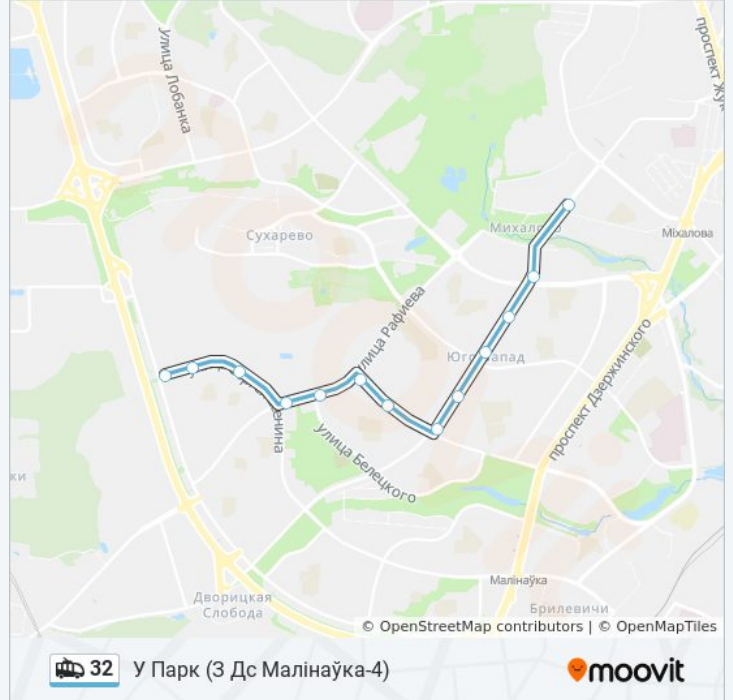

Паднёвы-Запад-1 (Юго-Запад-1)

Праспект Газеты Звязда

Льва Сапегі

Расписания троллейбуса 32

У Парк (3 Дс Малінаўка-4) Расписание поездки

понедельник	0:37 - 19:46
вторник	0:37 - 19:46
среда	0:37 - 19:46
четверг	0:37 - 19:46
пятница	0:37 - 19:46
суббота	0:37 - 1:07
воскресенье	0:37 - 1:07

Информация о троллейбусе 32

Направление: У Парк (3 Дс Малінаўка-4)

Остановки: 13

Продолжительность поездки: 19 мин

Описание маршрута:

Расписание и схема движения троллейбуса 32 доступны оффлайн в формате PDF на moovitapp.com. Используйте [приложение Moovit](#), чтобы увидеть время прибытия автобусов в реальном времени, режим работы метро и расписания поездов, а также пошаговые инструкции, как добраться в нужную точку Минска.