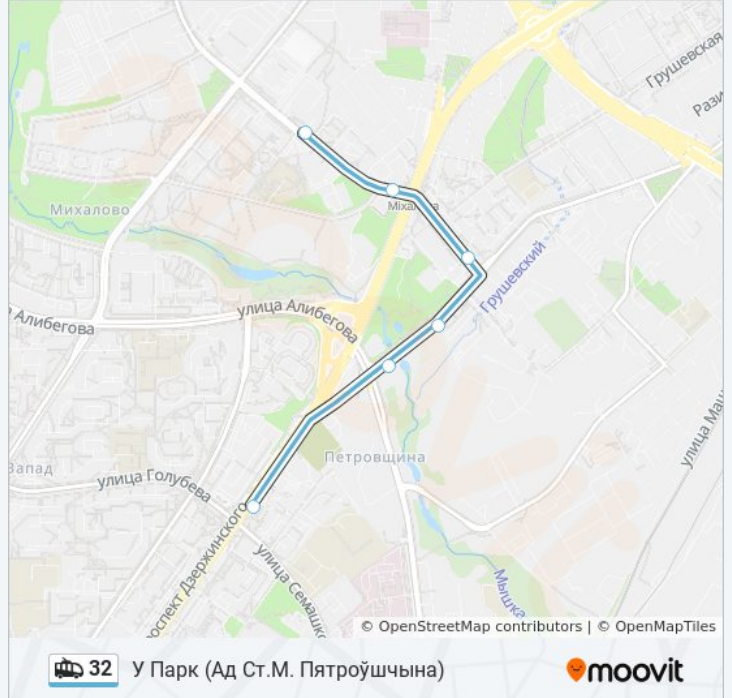

Остановки: 6

Продолжительность поездки: 8 мин

Описание маршрута:

Направление: У Парк (3 Дс Малінаўка-4)

13 остановак

[ОТКРЫТЬ РАСПИСАНИЕ МАРШРУТА](#)

Дс Малінаўка-4

Палявая