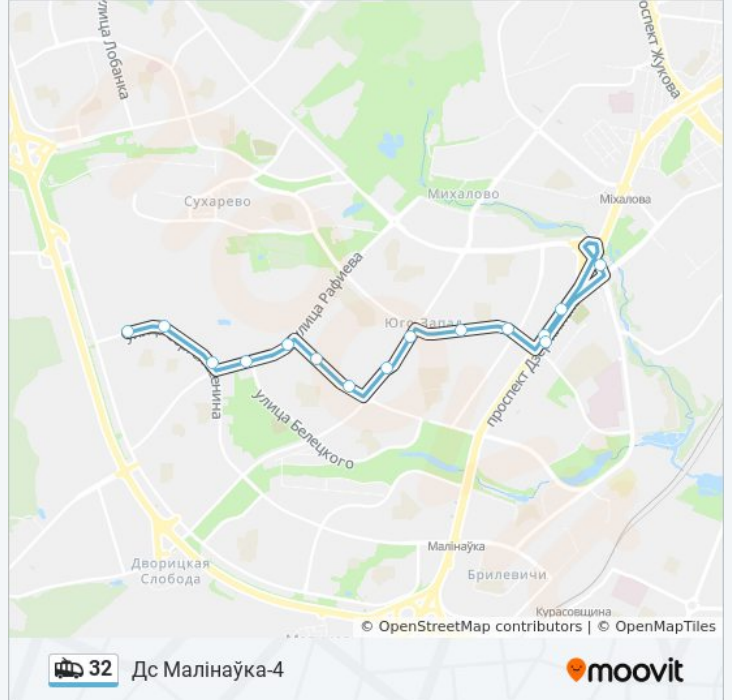

Используйте приложение Moovit, чтобы найти ближайшую остановку троллейбуса 32 и узнать, когда приходит Троллейбус 32.

Направление: Дс Малінаўка-4

15 остановок

[ОТКРЫТЬ РАСПИСАНИЕ МАРШРУТА](#)

Ст.М. Пятроўшчына

Паўднёвы Запад-3

Праспект Любімава

Бялецкага

Паліклініка №25

Сяргея Ясеніна, 111

Дс Малінаўка-4 (Высадка Пасажыраў)

Расписания троллейбуса 32

Дс Малінаўка-4 Расписание поездки

понедельник	0:13 - 23:58
вторник	0:13 - 23:58
среда	0:13 - 23:58
четверг	0:13 - 23:58
пятница	0:13 - 23:58
суббота	0:13 - 23:58
воскресенье	0:13 - 23:58

Информация о троллейбусе 32**Направление:** Дс Малінаўка-4**Остановки:** 15**Продолжительность поездки:** 23 мин**Описание маршрута:**

Направление: Дс Малінаўка-4

13 остановак

[ОТКРЫТЬ РАСПИСАНИЕ МАРШРУТА](#)

Янкі Брыля
 Льва Сапегі
 Праспект Газеты Звязда
 Паднёвы-Захад-1 (Юго-Запад-1)
 Маскоўскі Рынак
 Гасцініца Звязда
 Курган
 Паўднёвы Захад-3
 Праспект Любімава
 Бялецкага
 Паліклініка №25
 Сяргея Ясеніна, 111
 Дс Малінаўка-4 (Высадка Пасажыраў)