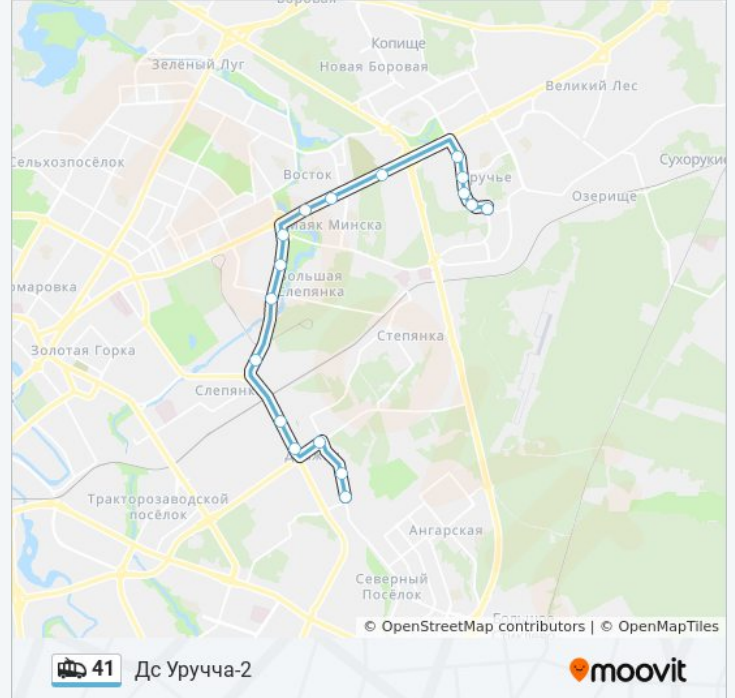

## Информация о троллейбусе 41

**Направление:** Дс Уручча-2

**Остановки:** 17

**Продолжительность поездки:** 32 мин

**Описание маршрута:**

Універсам Першамайскі

Гц Уручча

Музей Валуноў

Дс Уручча-2 (Высадка Пасажыраў)

## Направление: Дс Уручча-2

29 остановок

[ОТКРЫТЬ РАСПИСАНИЕ МАРШРУТА](#)

Дс Малініна

Малініна

Кінатэатр Салют

Магазін Лазурыт

Пляханавя