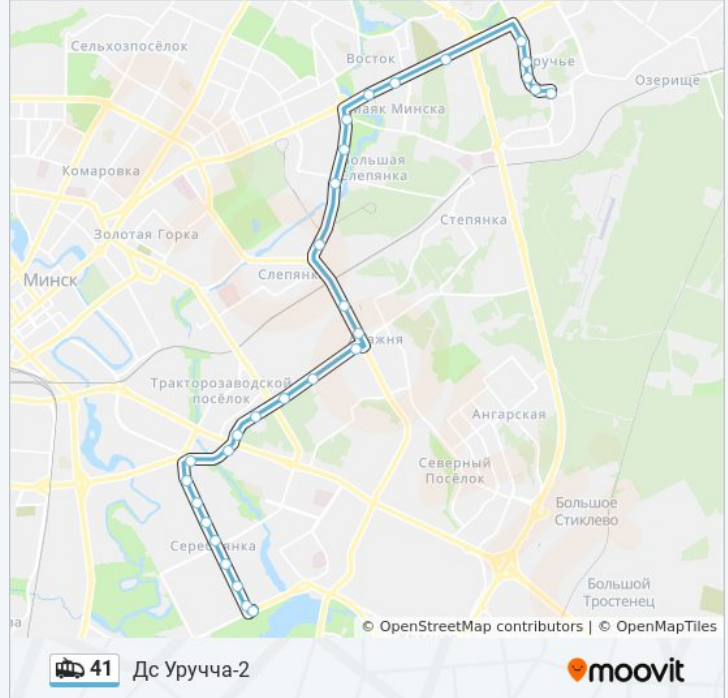

Нацыянальная Бібліятэка

Ст.М. Усход (Ст.М. Восток)

Ст.М. Барысаўскі Тракт

Русіянава

Універсам Першамайскі

Гц Уручча

Музей Валуноў

Дс Уручча-2 (Высадка Пасажыраў)

### Направление: У Парк (3 Дс Малініна)

17 остановок

[ОТКРЫТЬ РАСПИСАНИЕ МАРШРУТА](#)

Дс Малініна

Малініна

Кінатэатр Салют

Магазін Лазурыт

Пляханава