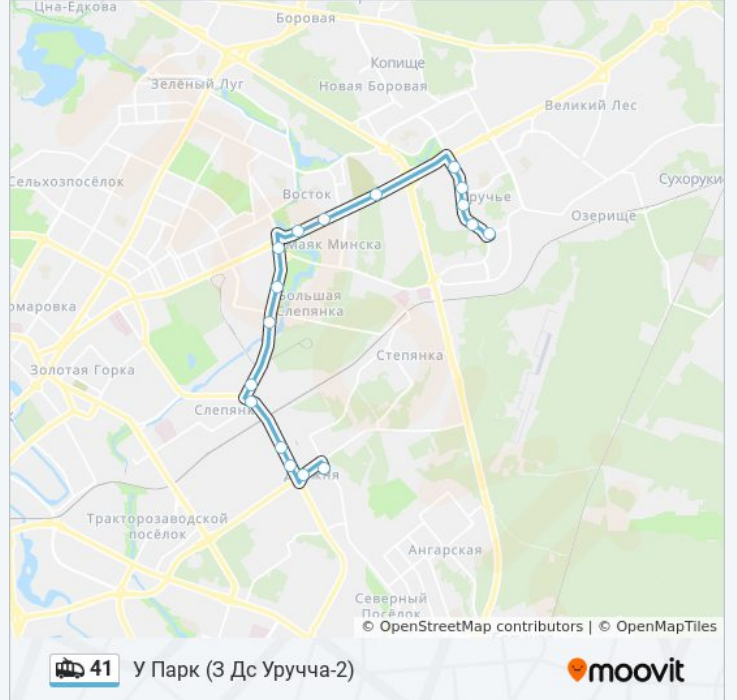

Расписание и схема движения троллейбуса 41 доступны оффлайн в формате PDF на moovitapp.com. Используйте [приложение Moovit](#), чтобы увидеть время прибытия автобусов в реальном времени, режим работы метро и расписания поездов, а также пошаговые инструкции, как добраться в нужную точку Минск.

[О Moovit](#) • [Решения Мобильности как услуги (MaaS)](#) • [Поддерживаемые страны](#) • [Сообщество Мувитеров](#)

© 2023 Moovit - Все права защищены

**Проверьте время прибытия
в реальном времени**