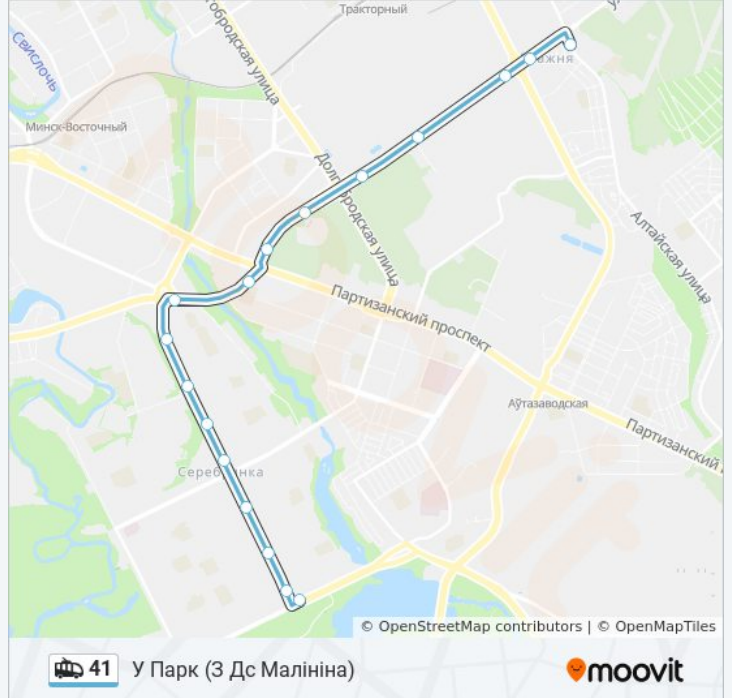

### Информация о троллейбусе 41

**Направление:** У Парк (3 Дс Малініна)

**Остановки:** 17

**Продолжительность поездки:** 22 мин

**Описание маршрута:**