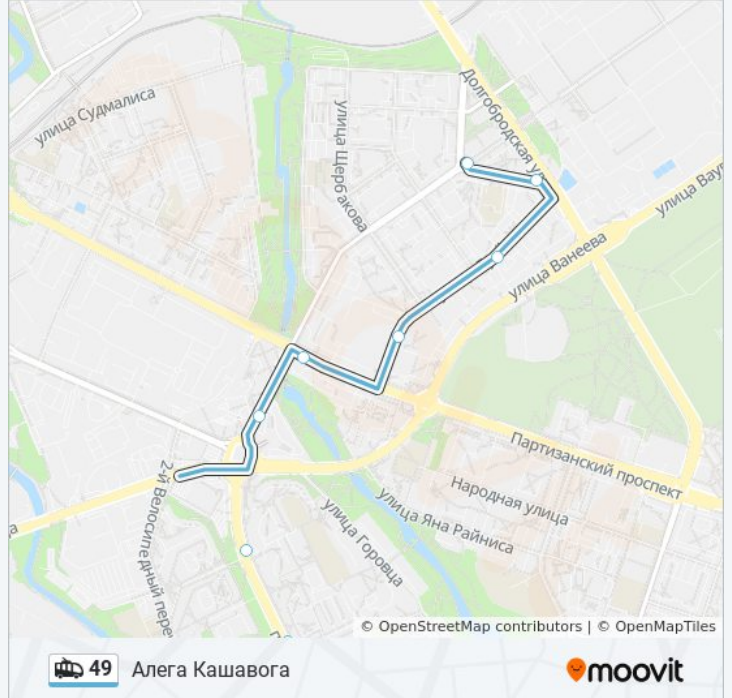

Алега Кашавога

[Открыть На Сайте](#)

У троллейбуса 49 (Алега Кашавога) 5 поездок. По будням, раписание маршрута:

(1) Алега Кашавога: 5:38 - 23:20 (2) Дс Чыжоўка-1: 5:09 - 6:15 (3) Дс Чыжоўка-1: 5:55 - 23:55 (4) У Парк (3 Алега Кашавога): 23:44 (5) У Парк (3 Дс Чыжоўка-1): 0:09 - 23:55

Используйте приложение Moovit, чтобы найти ближайшую остановку троллейбуса 49 и узнать, когда приходит Троллейбус 49.

Направление: Алега Кашавога

20 остановок

[ОТКРЫТЬ РАСПИСАНИЕ МАРШРУТА](#)

Дс Чыжоўка-1 (Пасадка Пасажыраў)
Ташкенцкая
Чыжоўка-Арэна
Заапарк
Машынабудаўнікоў (Машиностроителей)
Крупскай
Чыжоўскае Вадасховішча (Чижовское Водохранилище)
Малініна
Кінатэатр Салют
Магазін Лазурыт
Пляханавя
Праспект Ракасоўскага, 55
Шэйпічы
Дом Быту
Аўтавакзал Усходні
Алега Кашавога
Будзённага
Стаханаўская
Грыцаўца
Алега Кашавога

Информация о троллейбусе 49**Направление:** Алега Кашавога**Остановки:** 20**Продолжительность поездки:** 32 мин**Описание маршрута:**

Направление: Дс Чыжоўка-1

16 остановок

[ОТКРЫТЬ РАСПИСАНИЕ МАРШРУТА](#)

6 остановок

[ОТКРЫТЬ РАСПИСАНИЕ МАРШРУТА](#)

Алега Кашавага

Грыцаўца

Стаханаўская

Будзённага

Алега Кашавага

Аўтабаза