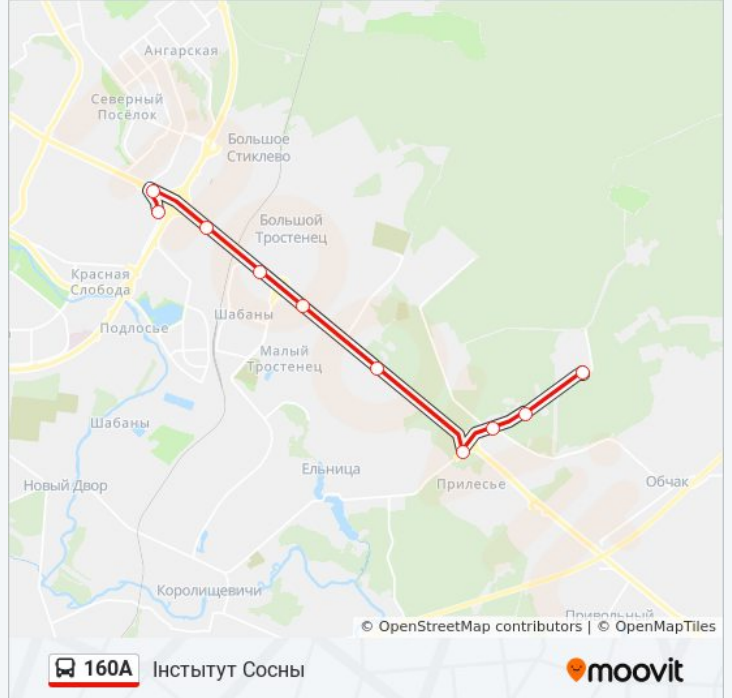

160А

Инстытут Сосны

[Открыть На Сайте](#)

У автобуса 160А (Инстытут Сосны) 2 поездок. По будням, раписание маршрута:

(1) Инстытут Сосны: 14:35 - 20:40 (2) Ас Аўтазаводская: 15:00 - 21:05

Используйте приложение Moovit, чтобы найти ближайшую остановку автобуса 160А и узнать, когда приходит Автобус 160А.

Направление: Инстытут Сосны

10 остановок

[ОТКРЫТЬ РАСПИСАНИЕ МАРШРУТА](#)

Ас Аўтазаводская
Ст.М. Магілёўская
Малочны Камбінат
Вялікі Трасцянец (Большой Тростенец)
Малы Трасцянец
Смілавіцкі Тракт
Паварот На Сосны
Акадэміка Красіна
Сосны
Инстытут Сосны

Информация о автобусе 160А

Направление: Инстытут Сосны

Остановки: 10

Продолжительность поездки: 23 мин

Описание маршрута:

Направление: Ас Аўтазаводская

13 остановок

[ОТКРЫТЬ РАСПИСАНИЕ МАРШРУТА](#)