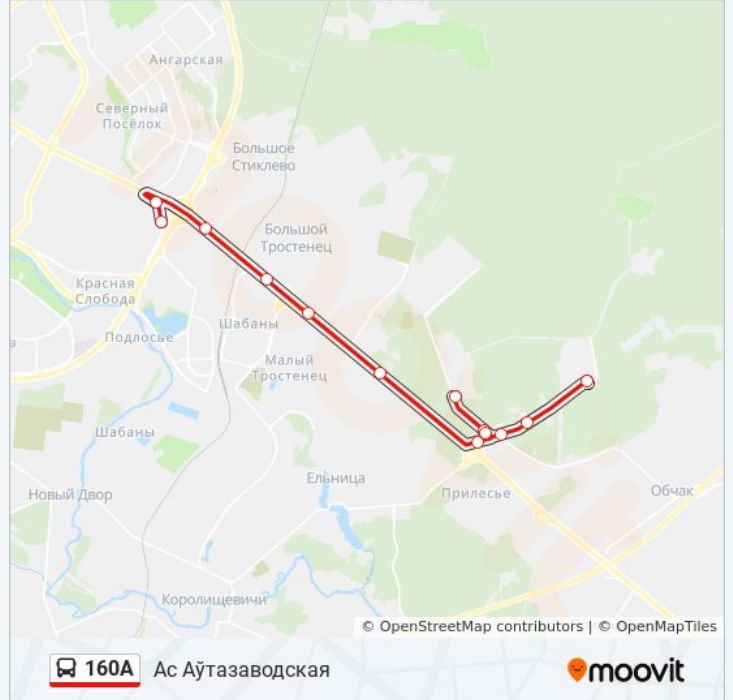

Расписание и схема движения автобуса 160А доступны оффлайн в формате PDF на moovitapp.com. Используйте [приложение Moovit](#), чтобы увидеть время прибытия автобусов в реальном времени, режим работы метро и расписания поездов, а также пошаговые инструкции, как добраться в нужную точку Минска.

[О Moovit](#) • [Решения Мобильности как услуги (MaaS)](#) • [Поддерживаемые страны](#) • [Сообщество Мувитеров](#)

© 2023 Moovit - Все права защищены

**Проверьте время прибытия
в реальном времени**