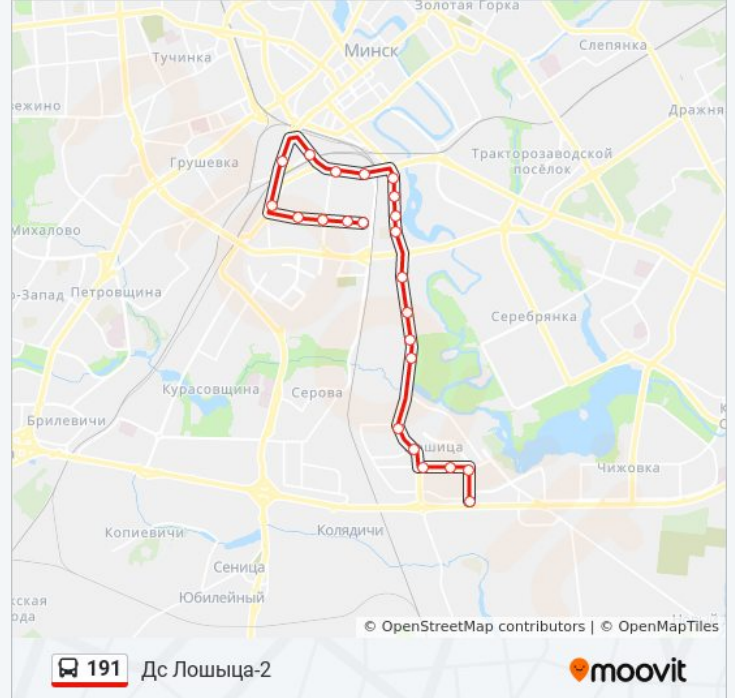

Камвольны Камбінат

Чэрвеньскі Рынак

Завулак Чыжэўскіх (Переулок Чижевских)

Іосіфа Гашкевіча

Янкі Лучыны

Гімназія №40

Лошыца-9

Дс Лошыца-2 (Высадка Пасажыраў)

Расписание и схема движения автобус 191 доступны оффлайн в формате PDF на moovitapp.com. Используйте [приложение Moovit](#), чтобы увидеть время прибытия автобусов в реальном времени, режим работы метро и расписания поездов, а также пошаговые инструкции, как добраться в нужную точку Минск.

[О Moovit](#) • [Решения Мобильности как услуги (MaaS)](#) • [Поддерживаемые страны](#) • [Сообщество Мувитеров](#)

© 2024 Moovit - Все права защищены

**Проверьте время прибытия
в реальном времени**