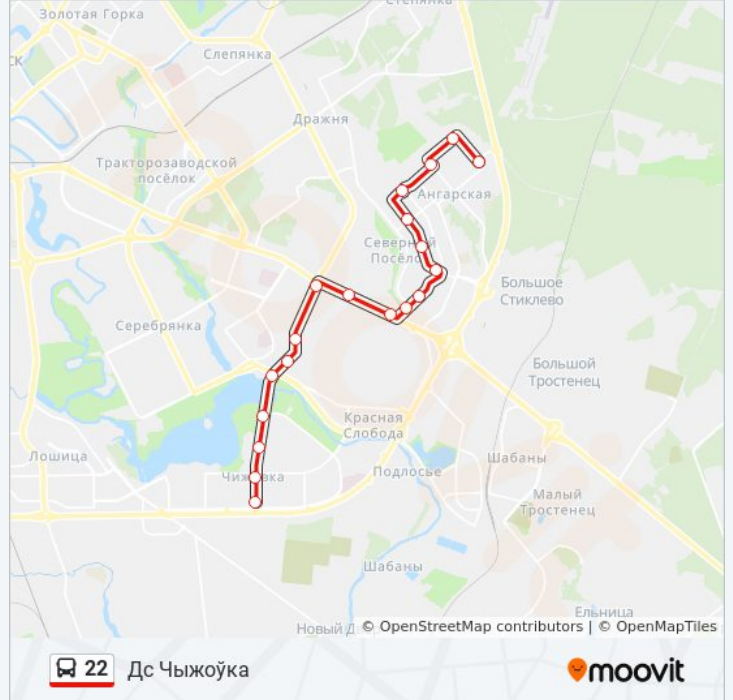

Направление: Дс Ангарская-4

19 остановок

[ОТКРЫТЬ РАСПИСАНИЕ МАРШРУТА](#)

Дс Чыжоўка (Пасадка Пасажыраў)

Дс Чыжоўка

Ташкенцкая

Чыжоўка-Арэна

Заапарк

Остановки: 19

Продолжительность поездки: 36 мин

Описание маршрута:

Направление: Дс Чыжоўка

19 остановок

[ОТКРЫТЬ РАСПИСАНИЕ МАРШРУТА](#)

Дс Ангарская-4 (Пасадка Пасажыраў)

Сасновая

Информация о автобус 22

Направление: Дс Чыжоўка

Остановки: 19

Продолжительность поездки: 39 мин

Описание маршрута:

Дс Чыжоўка (Высадка Пасажыраў)

Расписание и схема движения автобус 22 доступны оффлайн в формате PDF на moovitapp.com. Используйте [приложение Moovit](#), чтобы увидеть время прибытия автобусов в реальном времени, режим работы метро и расписания поездов, а также пошаговые инструкции, как добраться в нужную точку Минск.