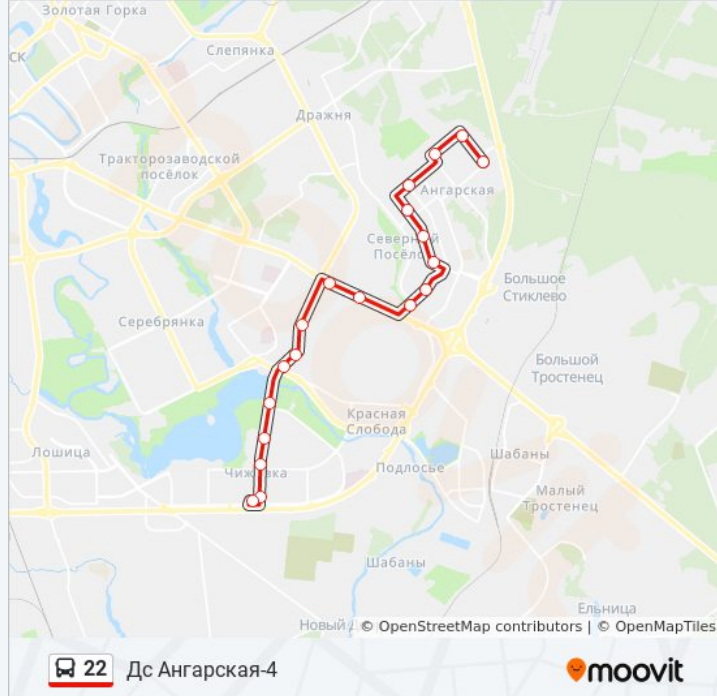

Направление: Дс Ангарская-4

19 остановок

[ОТКРЫТЬ РАСПИСАНИЕ МАРШРУТА](#)

Дс Чыжоўка (Пасадка Пасажыраў)

Дс Чыжоўка

Ташкенцкая

Чыжоўка-Арэна

Заапарк

Асенняя

Гастраном Ахоцкі

Паўночны Пасёлак

Ілімская

Сасновая

Дс Ангарская-4 (Высадка Пасажыраў)

Расписания автобус 22

Дс Ангарская-4 Расписание поездки

понедельник	00:17 - 23:57
вторник	00:17 - 23:57
среда	00:17 - 23:57
четверг	00:17 - 23:57
пятница	00:17 - 23:57
суббота	00:02 - 23:44
воскресенье	00:02 - 23:44

Информация о автобус 22

Направление: Дс Ангарская-4

Остановки: 19

Продолжительность поездки: 36 мин

Описание маршрута:

Направление: Дс Чыжоўка

19 остановок

[ОТКРЫТЬ РАСПИСАНИЕ МАРШРУТА](#)

Дс Ангарская-4 (Пасадка Пасажыраў)

Сасновая