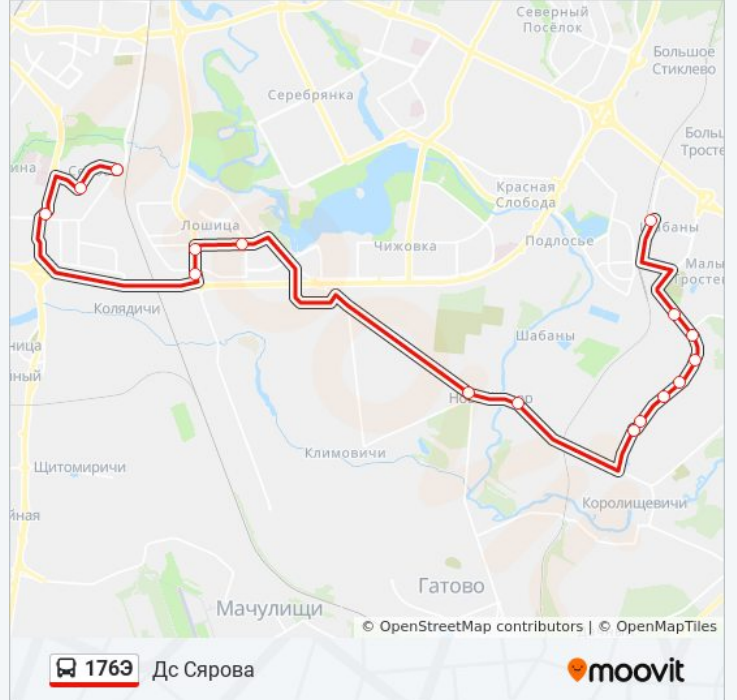

176Э

Дс Сярова

Использовать Приложение

У автобус 176Э (Дс Сярова) 2 поездки. По будням, раписание маршрута:

(1) Дс Сярова: 16:00 - 17:05 (2) Дс Шабаны: 05:54 - 06:54

Используйте приложение Moovit, чтобы найти ближайшую остановку автобус 176Э и узнать, когда приходит автобус 176Э.

**Направление: Дс Сярова**

16 остановок

[ОТКРЫТЬ РАСПИСАНИЕ МАРШРУТА](#)

Дс Шабаны  
Прадпрыемства Экарэс  
Кацельная  
Завод Буйнапанэльнага Домабудаўніцтва  
Упраўленне Механізацыі №79  
Завод Эпк  
Палявая  
Завод Жалезабетонных Выбараў  
Саўгас Расвет  
Паварот На Новы Двор  
Лошыца-9  
Янкі Лучыны  
Ігуменскі Тракт  
Слуцкі Гасцінец  
Асаналіева  
Дс Сярова (Высадка Пасажыраў)

**Информация о автобус 176Э****Направление:** Дс Сярова**Остановки:** 16**Продолжительность поездки:** 51 мин**Описание маршрута:**

## Направление: Дс Шабаны

16 остановок

[ОТКРЫТЬ РАСПИСАНИЕ МАРШРУТА](#)

Дс Сярова (Пасадка Пасажыраў)  
 Асаналіева  
 Дзіцячая Бальніца  
 Слуцкі Гасцінец  
 Ігуменскі Тракт  
 Янкі Лучыны  
 Лошыца-9  
 Саўгас Расвет  
 Завод Жбв  
 Палявая  
 Завод Эпк  
 Упраўленне Механізацыі №79  
 Завод Буйнапанэльнага Домабудаўніцтва  
 Кацельная  
 Прадпрыемства Экарэс  
 Дс Шабаны (Высадка Пасажрыаў)