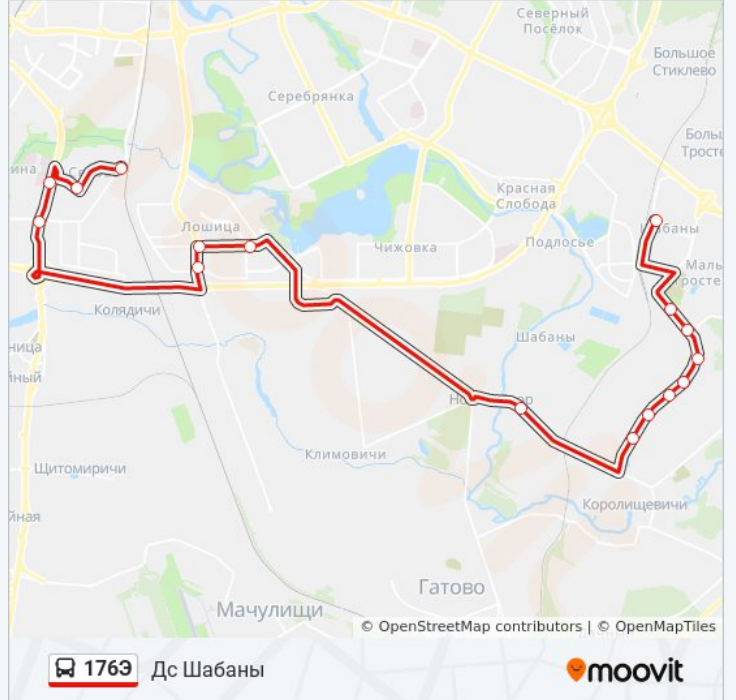

Расписание и схема движения автобус 176Э доступны оффлайн в формате PDF на moovitapp.com. Используйте [приложение Moovit](#), чтобы увидеть время прибытия автобусов в реальном времени, режим работы метро и расписания поездов, а также пошаговые инструкции, как добраться в нужную точку Минск.

[О Moovit](#) • [Решения Мобильности как услуги (MaaS)](#) • [Поддерживаемые страны](#) • [Сообщество Мувитеров](#)

© 2024 Moovit - Все права защищены

**Проверьте время прибытия
в реальном времени**